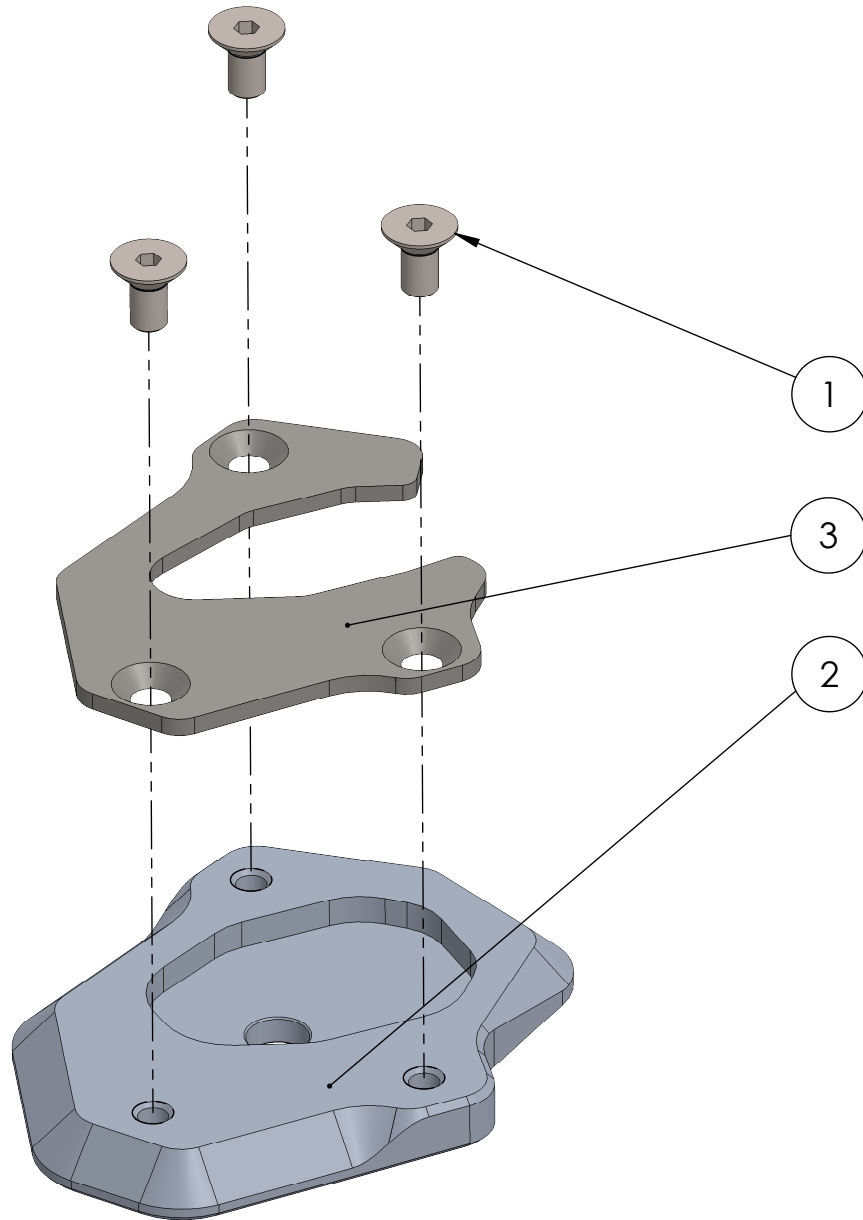

Artikelnummer:
Item No. 232642162

Rev.:
./.

Ausgabedatum:
30.05.2017

Seitenständerfußset KTM 1290 Superduke GT Bj.17-

POS-NR.	BENENNUNG	BESCHREIBUNG	MENGE	[Nm]	Besonderheiten
1	DIN 7991 - M5 x 10	Senkkopf mit Innensechskant	3	6	
2	1263_0_11	Seitenständerfuß	1		
3	1263_0_12	Spannblech	1		