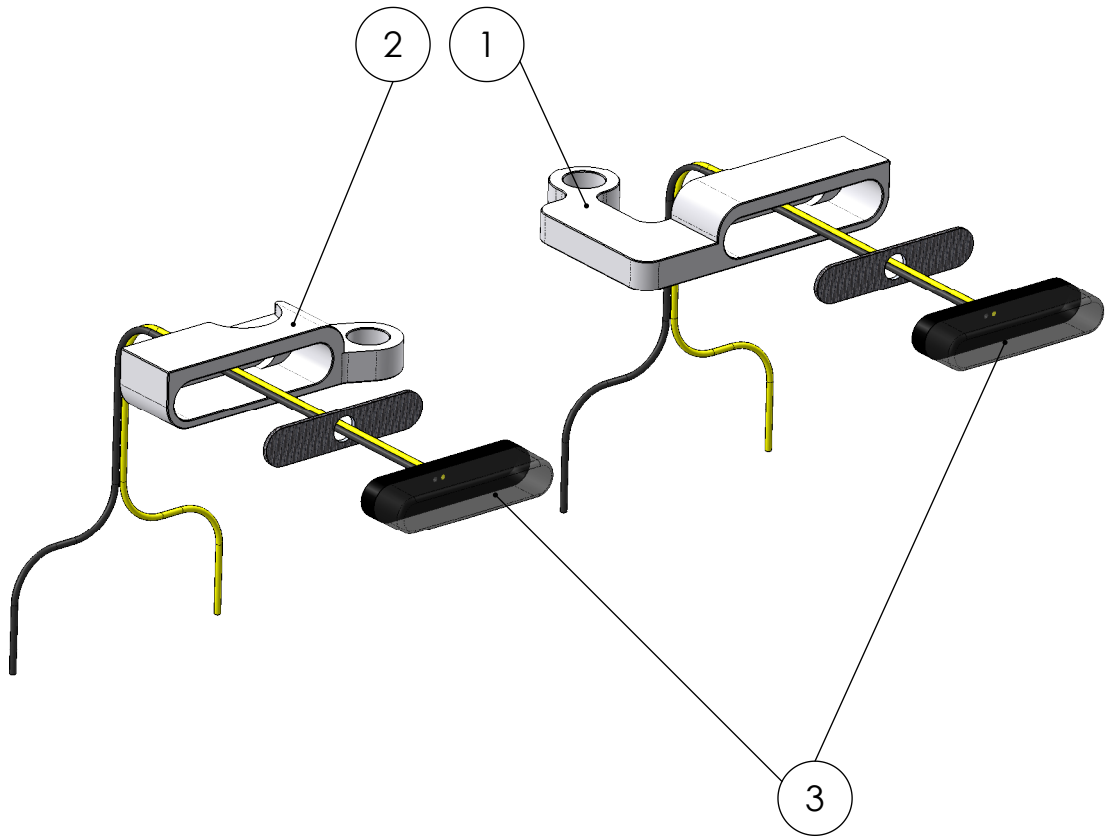

Artikelnummer:
Item No. 10003513,...-3514

Rev.:
./.

Ausgabedatum:
20.05.2019

Gehäuse-Set HD-Sportster BJ-13 Typ 1

POS-NR.	Zeichnungsnummer	BESCHREIBUNG	MENGE	Anzugs- moment	Besonderheiten
1	1650_2_12	Gehäuse links Typ I	1		
2	1650_1_11	Gehäuse rechts Typ I	1		
3	10002153	Einbaublinker Shorty getönt Paar	1		