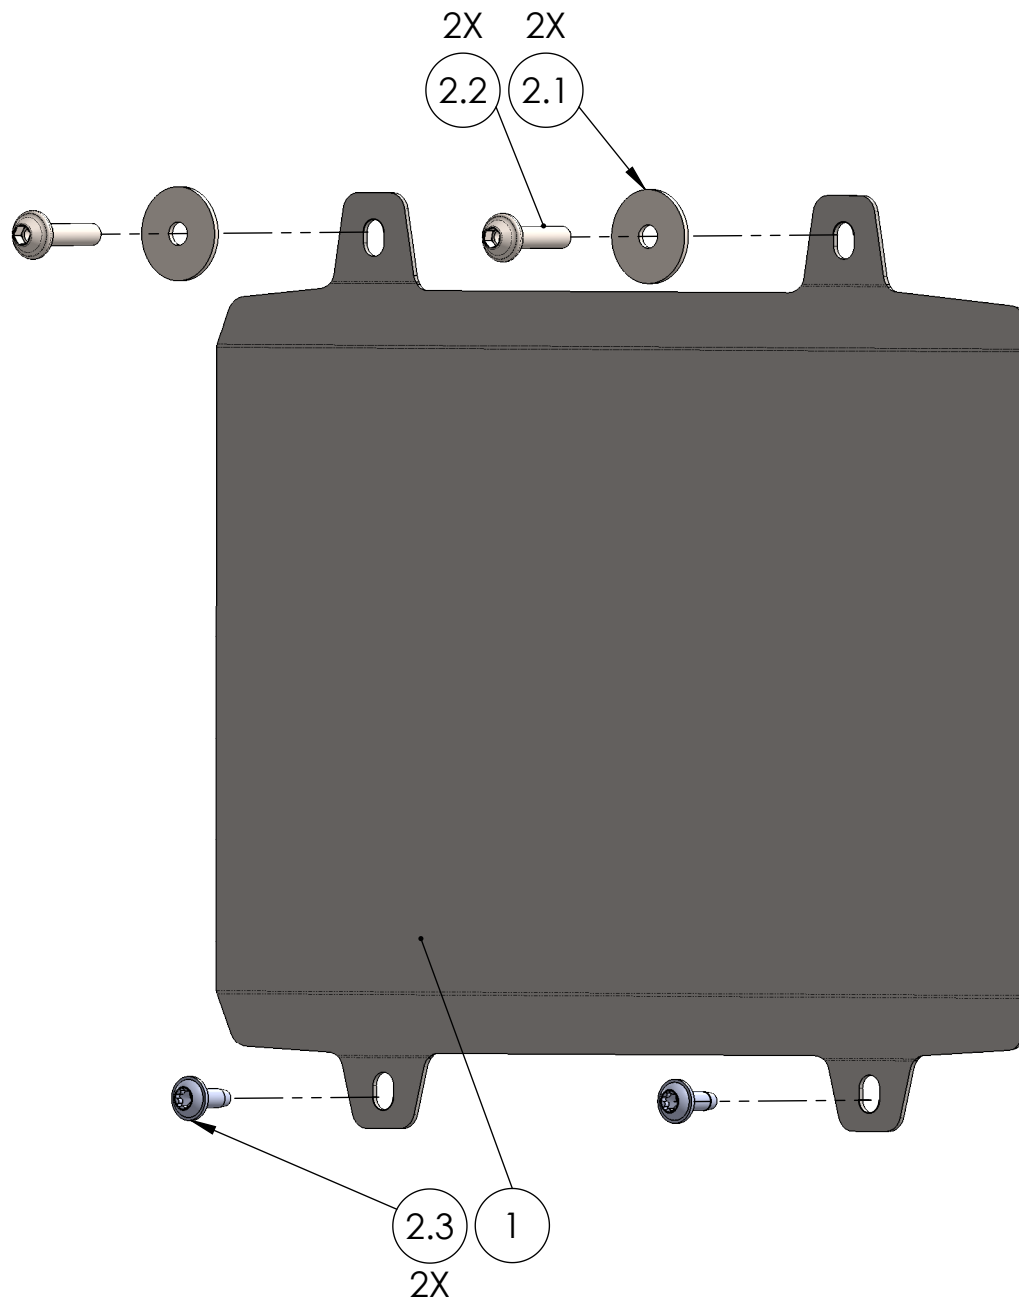

Artikelnummer:
Item No. 232644343-4348

Rev.:
./.

Ausgabedatum:
04.04.2018

Kühlerabdeckungsset BMW G310R Bj.17-

POS-NR.	Zeichnungsnummer	BESCHREIBUNG	MENGE	Anzugs- moment	Besonderheiten
1	1357_0_11	Kühlerabdeckungsblech	1		
2	1357_0_12	Montageset KS BMW G310R Bj.17-	1		
2.1	Scheibe groß 25 - 6.4	Originalteil	2		
2.2	Werksnorm BMW - M6 x 25	Originalteil	2	8	
2.3	DIN ISO 7380 F M5 x 14	Linse mit m. Flansch u. Innensechskant	2	6	