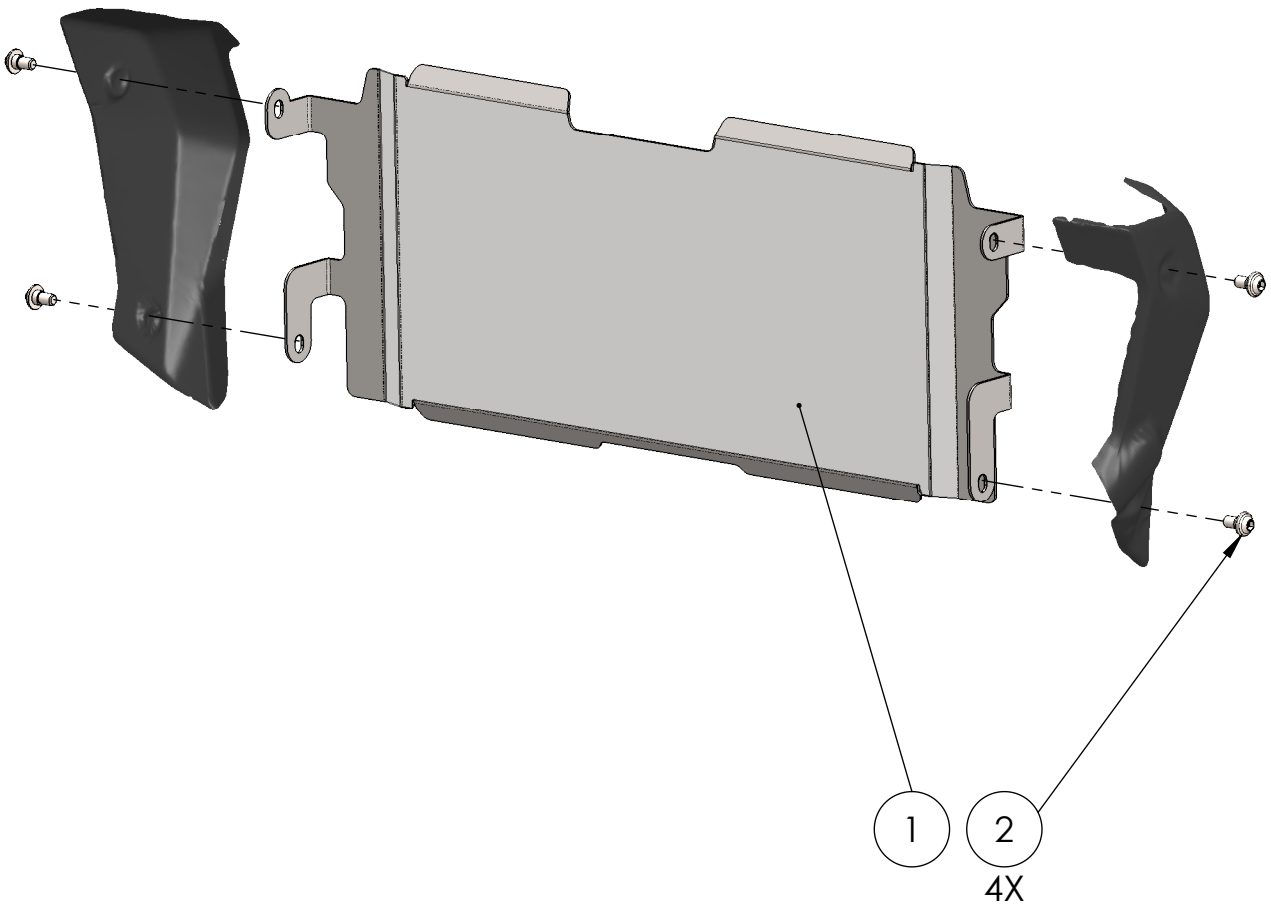

Artikelnummer:
Item No. 232644322, -326

Rev.:
./.
Ausgabedatum:
27.03.2018

Kühlerabdeckungsset BMW R1200R Bj.15-

POS-NR.	Zeichnungsnummer	BESCHREIBUNG	MENGE	Anzugs- moment	Besonderheiten
1	1346_0_11	Kühlerabdeckungsblech	1		
2	Werksnorm BMW - M6 x 12	Originalteil	4	8	