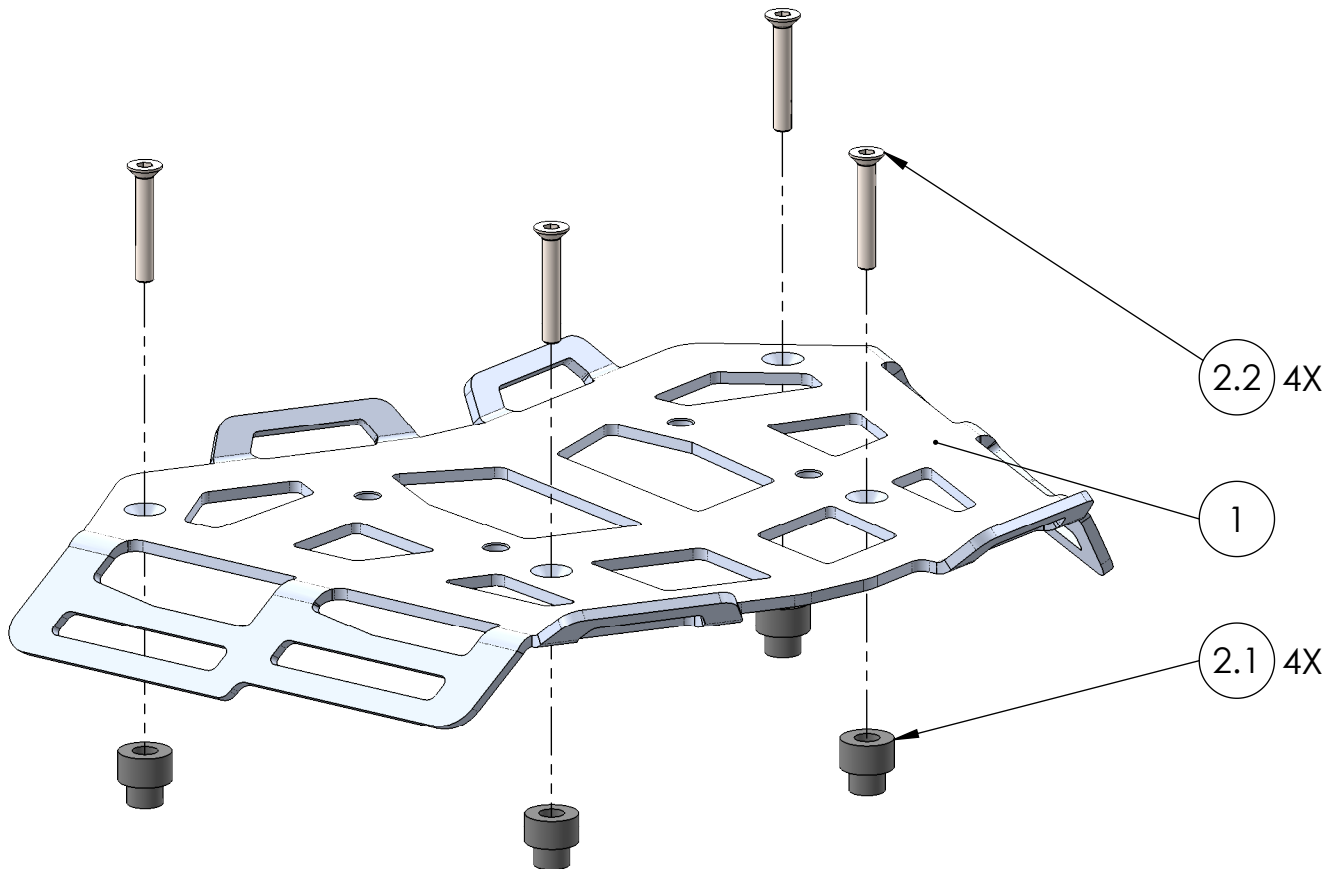

Artikelnummer:
Item No. 232644319, -4320

Rev.:
./.

Ausgabedatum:
27.03.2018

Gepäckbrückenset BMW R1200R Bj.15-

POS-NR.	BENENNUNG	BESCHREIBUNG	MENGE	[Nm]	Besonderheiten
1	1351_0_11	Gepäckbrückenblech	1		
2	1351_0_12	Montageset GB BMW R1200R Bj.15-	1		
2.1	786_1	Distanzhülse 18 x 8,5 x 18	4		
2.2	DIN 7991 - M6 x 40	Senkkopf mit Innensechskant	4	6	