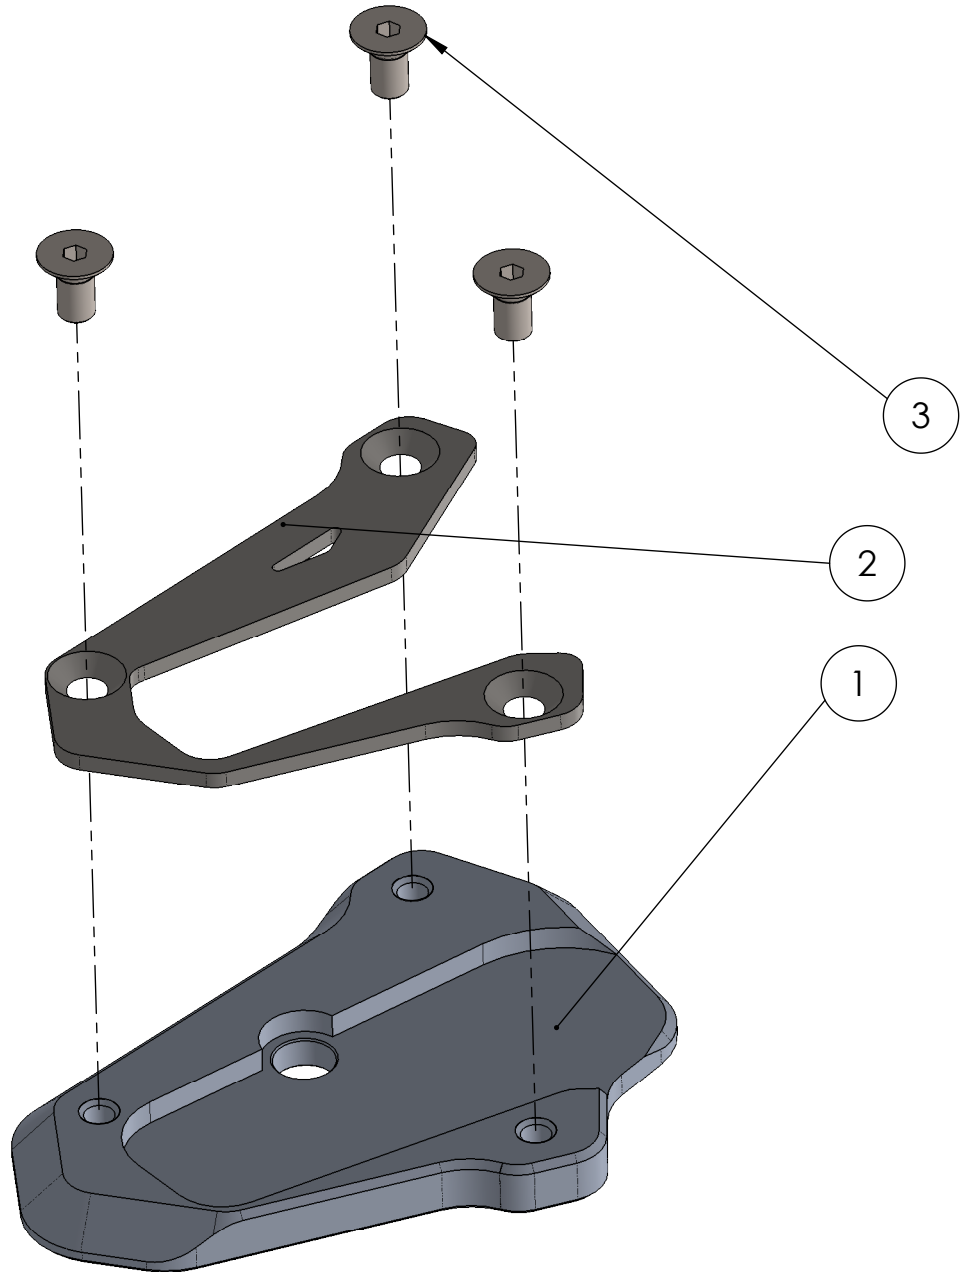

Artikelnummer:
Item No. 232644328

Rev.:
./.

Ausgabedatum:
27.03.2018

Seitenständerfußset_BMW R1200R Bj.15-

POS-NR.	BENENNUNG	BESCHREIBUNG	MENGE	[Nm]	Besonderheiten
1	1350_0_11	Seitenständerfuß	1		
2	1350_0_12	Spannblech	1		
3	DIN 7991 - M5 x 10	Senkkopf mit Innensechskant	3	6	