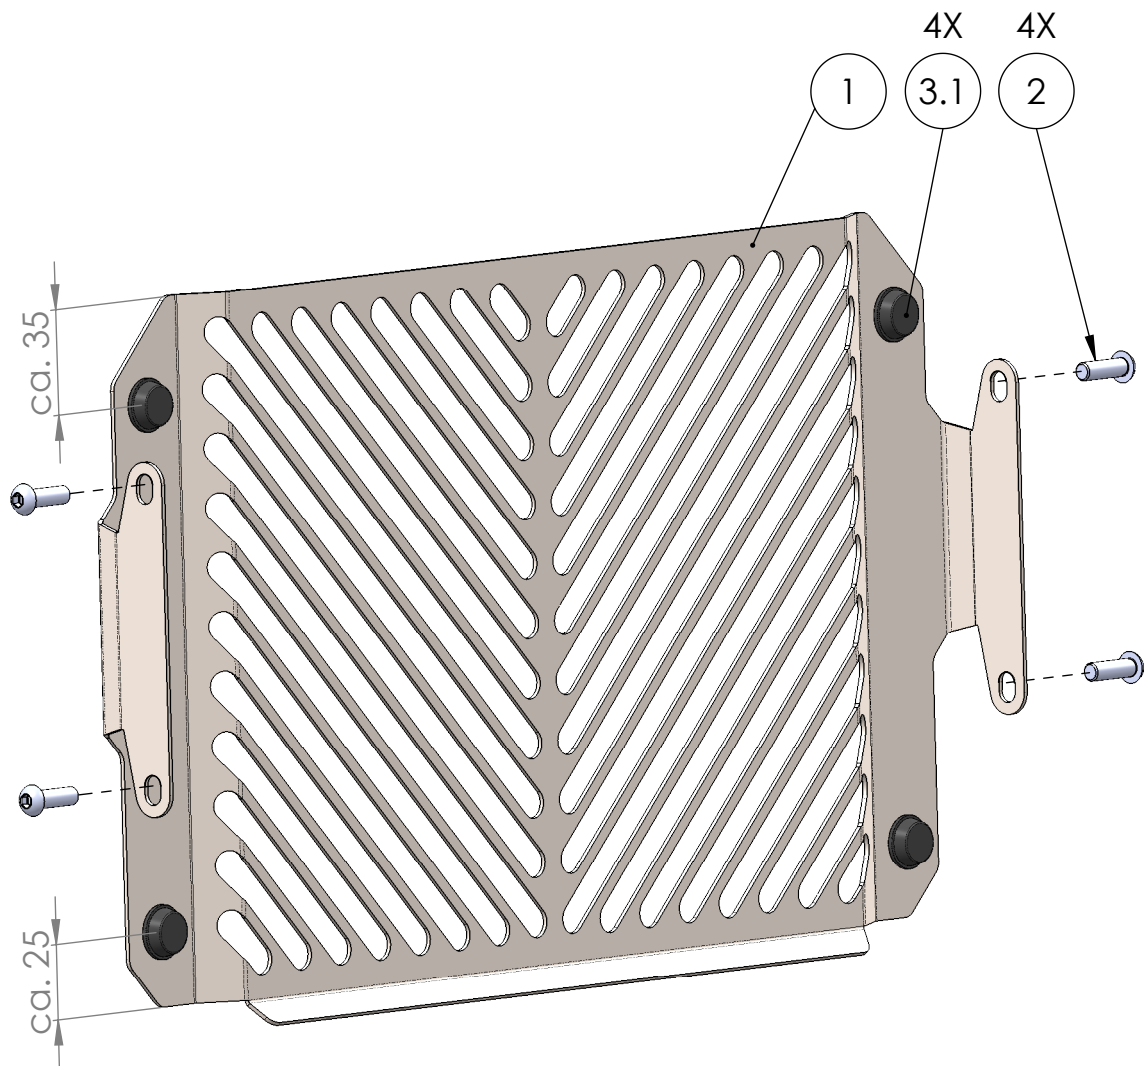

Artikelnummer:
Item No. 10004688

Rev.:
./.

Ausgabedatum:
25.07.2018

Kühlerabdeckungsset clean

POS-NR.	Zeichnungsnummer	BESCHREIBUNG	MENGE	Anzugs- moment	Besonderheiten
1	1472_0_11	Kühlerabdeckungsblech	1		
2	Originalteil	Innensechskantschraube M6x20	4	12	
3	1471_0_12	Montageset KA Honda CB 1000 R Bj.18-	1		
3.1	SR 1593	Anschlagpuffer selb.-kl. 18x6	4		