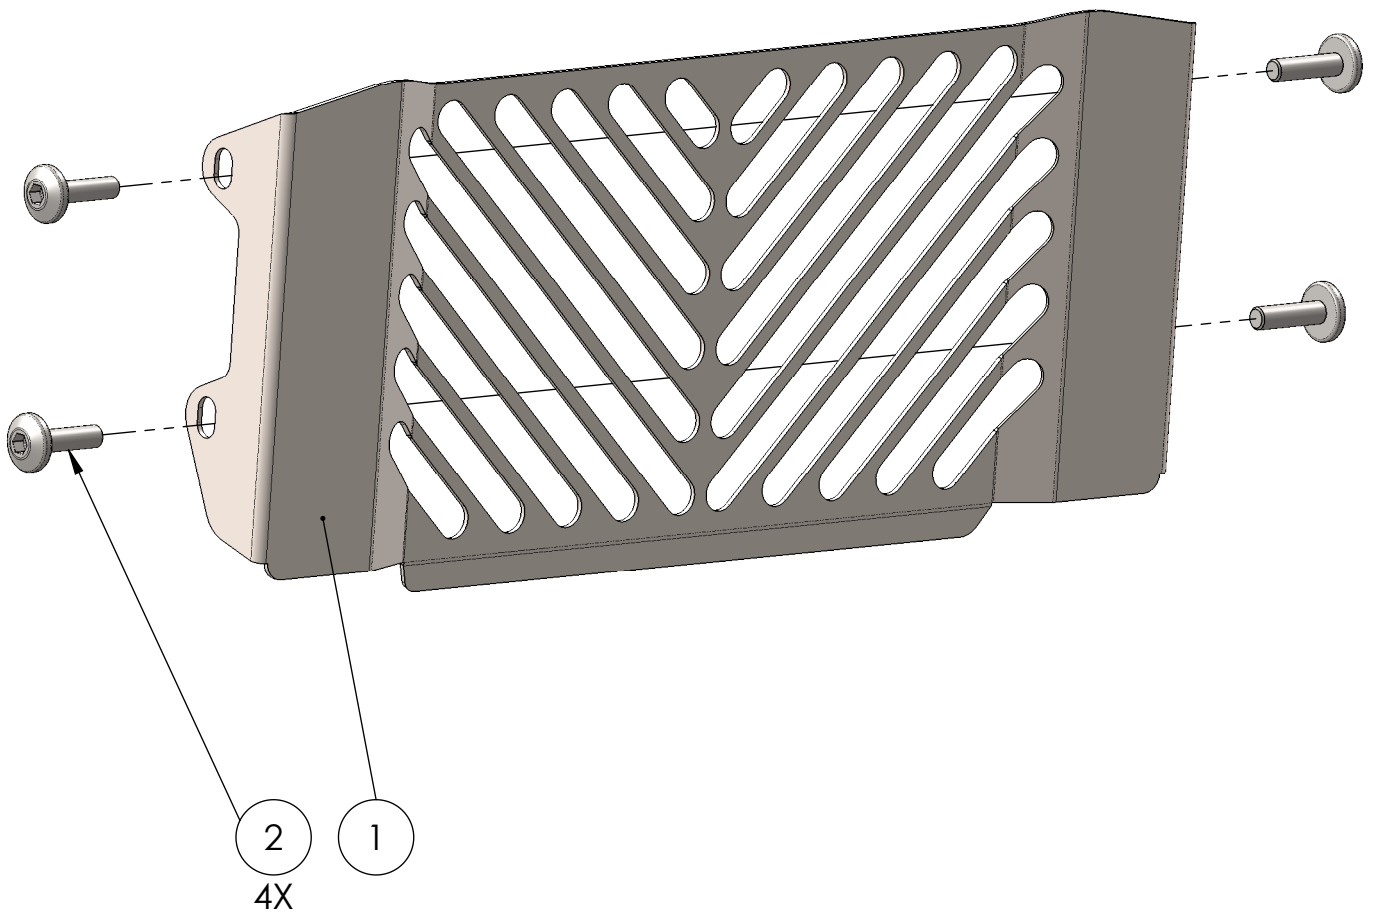

Artikelnummer:  
Item No. 10004731

Rev.:  
./.

Ausgabedatum:  
30.07.2018

**KA-Set clean Honda CB 300 R Bj.18-**

| POS-NR. | Zeichnungsnummer                          | BESCHREIBUNG          | MENGE | Anzugs-<br>moment | Besonderheiten |
|---------|---|-----------------------|-------|-------------------|----------------|
| 1       | 1481_0_11                                 | Kühlerabdeckungsblech | 1     |                   |                |
| 2       | Werksnorm Honda<br>Innensechskant - M6x22 | Originalteil          | 4     | 6                 |                |