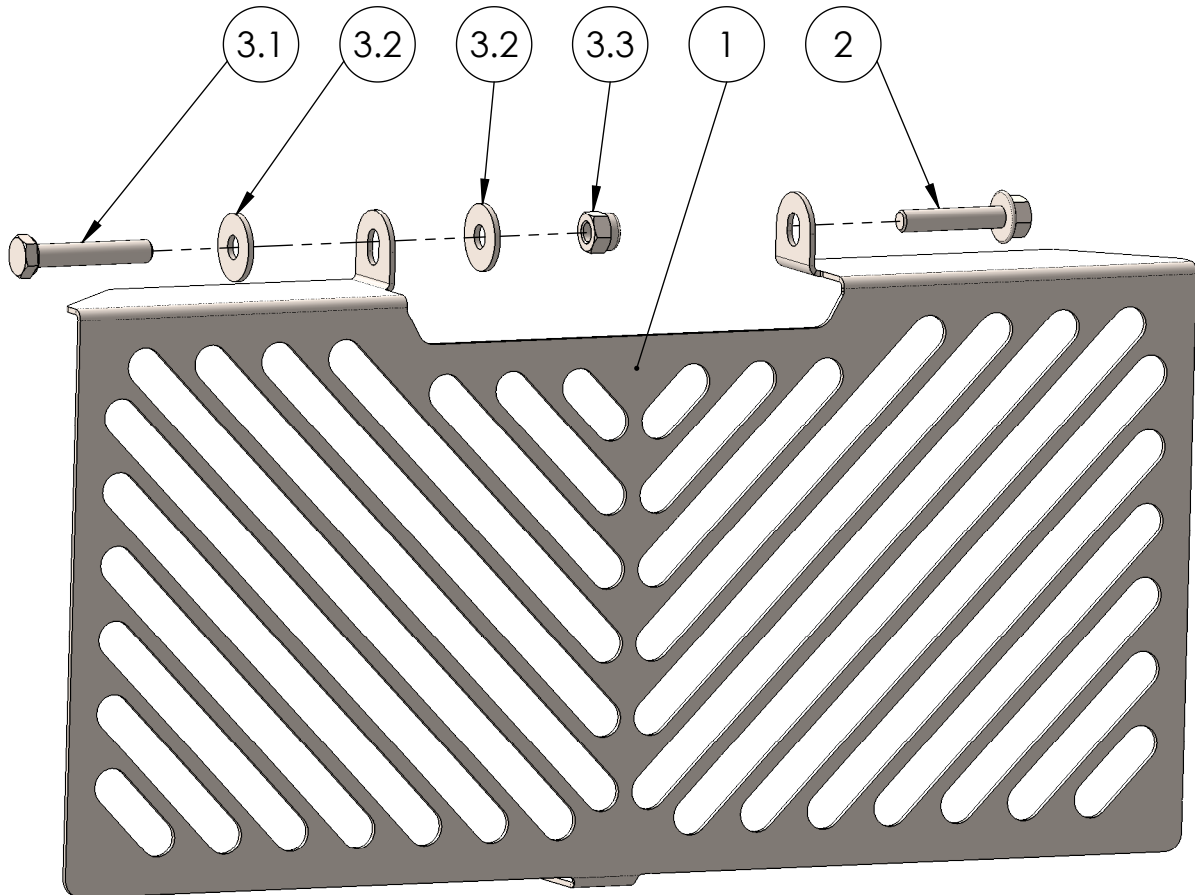

Artikelnummer:
Item No. 10004752

Rev.:
./.

Ausgabedatum:
17.08.2018

Kühlerabdeckungsset Honda X ADV Bj.17-

POS-NR.	Zeichnungsnummer	BESCHREIBUNG	MENGE	Anzugs- moment	Besonderheiten
1	1492_0_11	Kühlerabdeckungsblech	1		
2	DIN 6921 - M6 x 30	Originalteil	1	10	
3	1491_0_12	Montageset KA Honda X ADV Bj.17-	1		
3.1	DIN ISO 931 - M6 x 35	Sechskantschraube	1	10	
3.2	DIN 9021 - 6.4	U-Scheibe	2		
3.3	DIN EN ISO 985 - M6	Mutter selbstsichernd	1	10	