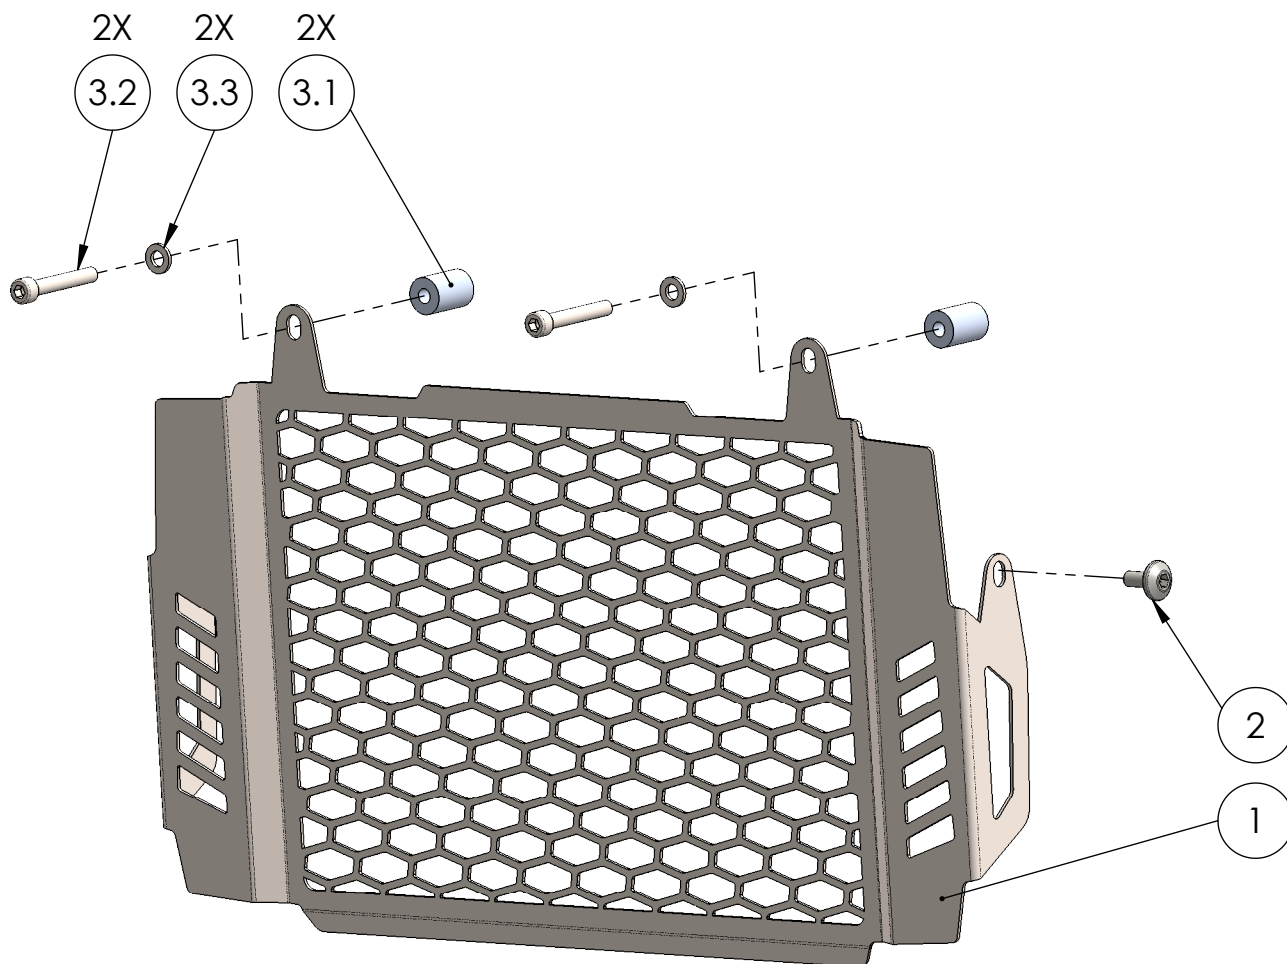

Artikelnummer:
Item No. 10005225

Rev.:
./.

Ausgabedatum:
13.02.2019

Kühlerabdeckungsset Honda CB650R Bj.19-

POS-NR.	Zeichnungsnummer	BESCHREIBUNG	MENGE	Anzugs- moment	Besonderheiten
1	1565_0_11	Kühlerabdeckungsblech	1		
2	Werksnorm Honda Innensechskant - M6x14	Originalteil	2	6	
3	1561_0_13	Montageset KA Honda CB650R Bj.19-	1		
3.1	1561_0_12	Distanzhülse m.Absatz 15x6x21.8x8x3.7	2		
3.2	DIN ISO 912 - M6 x 40	Zylinderschraube mit Innensechskant M6x40	2	10	
3.3	DIN 125 - A 6.4	Scheibe, d 6.4	2		