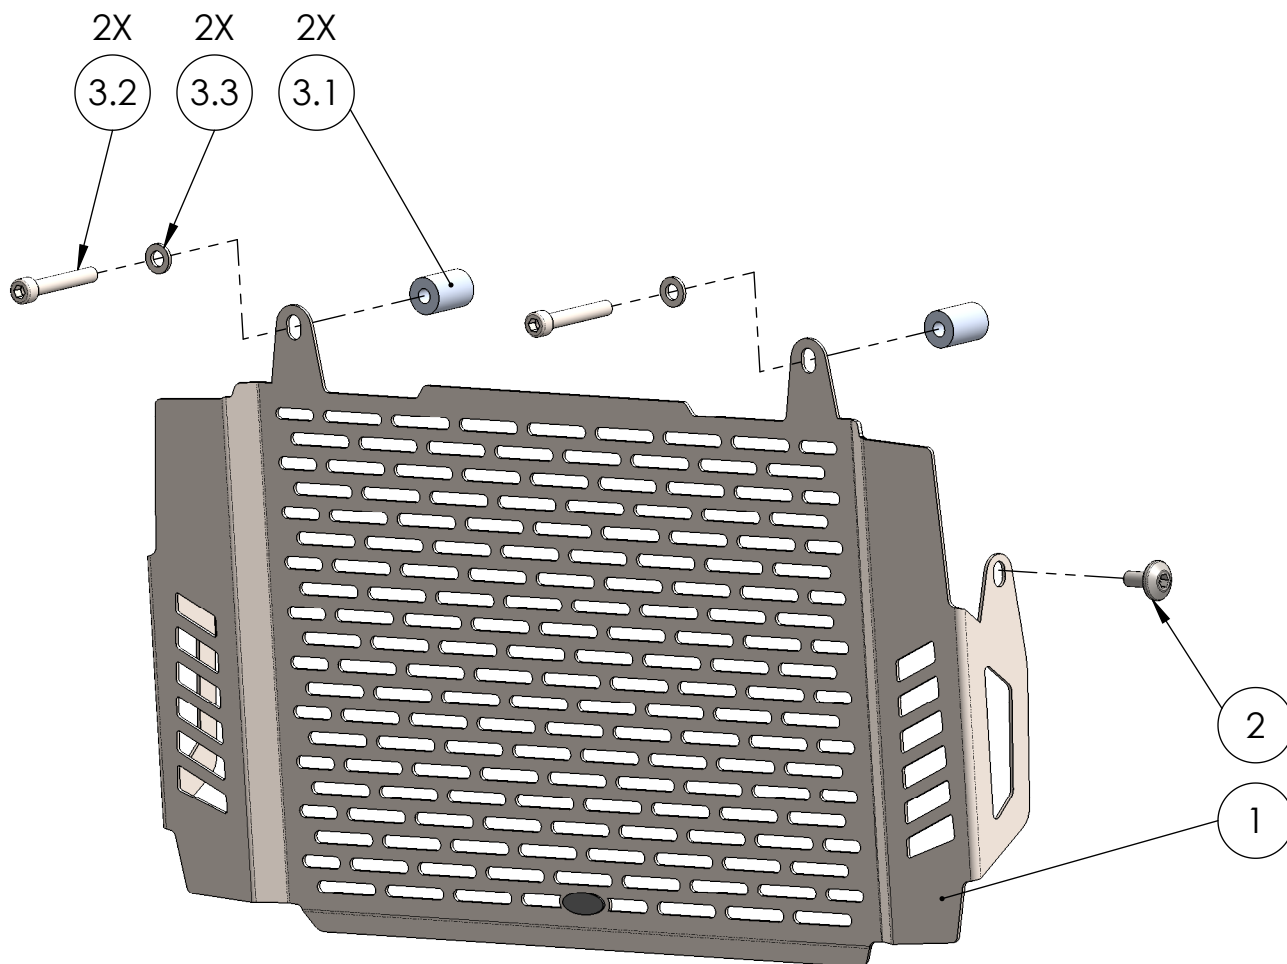

Artikelnummer:
Item No. 10005226

Rev.:
./.

Ausgabedatum:
13.02.2019

Kühlerabdeckungsset Honda CB650R Bj.19-

POS-NR.	Zeichnungsnummer	BESCHREIBUNG	MENGE	Anzugs- moment	Besonderheiten
1	1566_0_11	Kühlerabdeckungsblech	1		
2	Werknorm Honda Innensechskant - M6x14	Originalteil	2	6	
3	1561_0_13	Montageset KA Honda CB650R Bj.19-	1		
3.1	1561_0_12	Distanzhülse m.Absatz 15x6x21.8x8x3.7	2		
3.2	DIN ISO 912 - M6 x 40	Zylinderschraube mit Innensechskant M6x40	2	10	
3.3	DIN 125 - A 6.4	Scheibe, d 6.4	2		