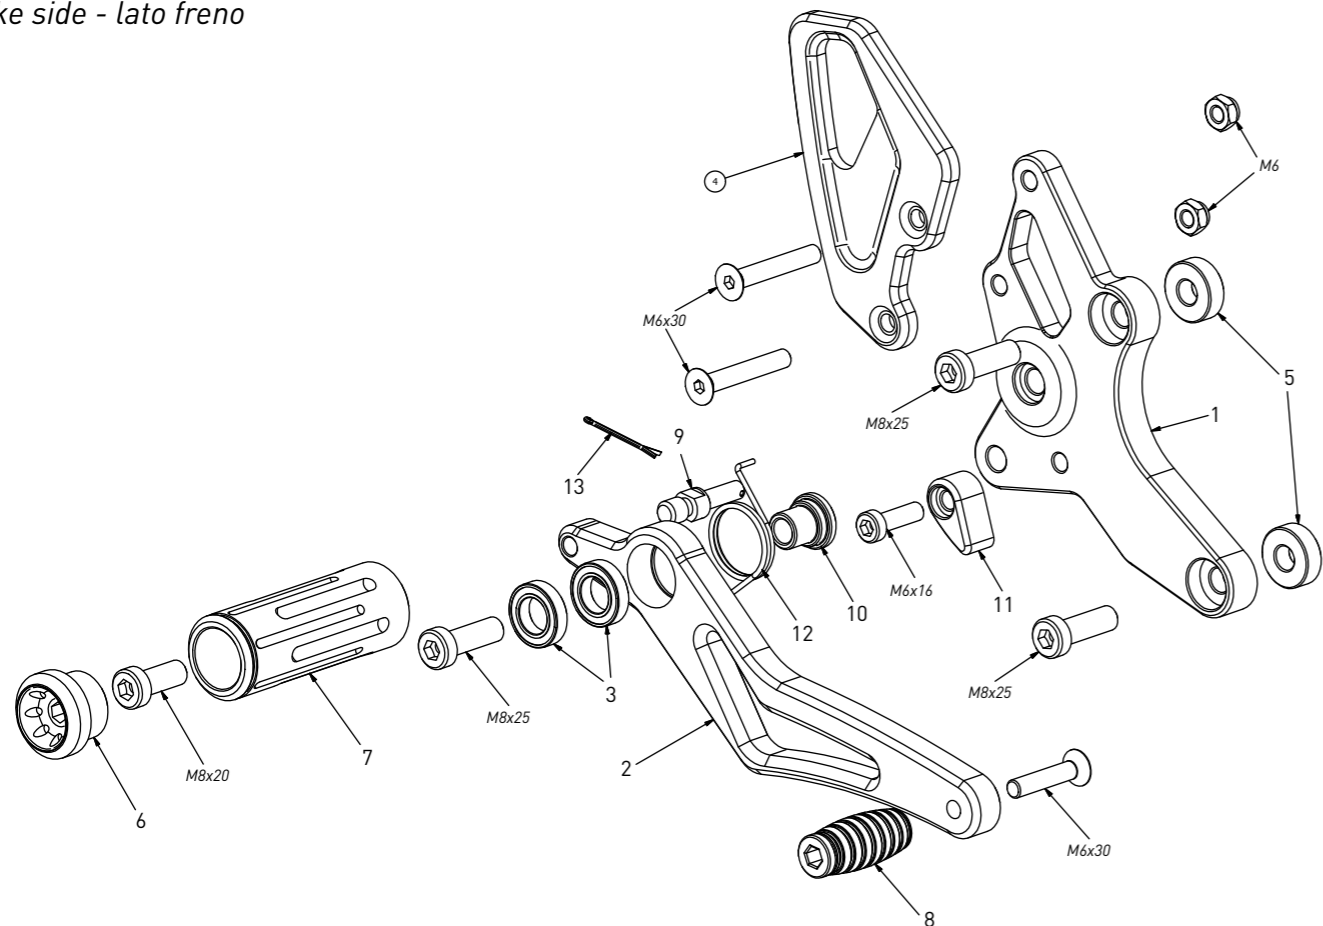

code B004 - BMW R NineT '14/'19

brake side - lato freno

code B004 - brake side - lato freno			
n°	description - descrizione	code	
1	plate - piastra	PS_034	
2	brake lever - leva freno	FN_018	
3	bearing - cuscinetto	CS_002	
4	heel plate - battitacco	BT_021	
5	7mm spacer - spessore 7mm	SP_006	
6	cap - tappo	PG07A	
7	footpeg - poggiatesta	PG07	
8	frontpeg - puntalino	PU_001	
9	brake pin - perno freno	PF_008	
10	bush - boccola	BC_002	
11	registro - adjuster	FN_019	
12	spring - molla	MO_002	
13	forelock - coppiglia	FN_001	

code B004 - BMW R NineT '14/'19

gear side - lato cambio

code B004 - gear side - lato cambio			
n°	description - descrizione	code	
1	frontpeg - puntalino	PU_001	
2	plate - piastra	PS_039	
3	gear lever - leva cambio	LC_019	
4	heel plate - battitacco	BT_020	
5	cap - tappo	PG07A	
6	footpeg - poggiatesta	PG07	
7	7mm spacer - spessore 7mm	SP_006	