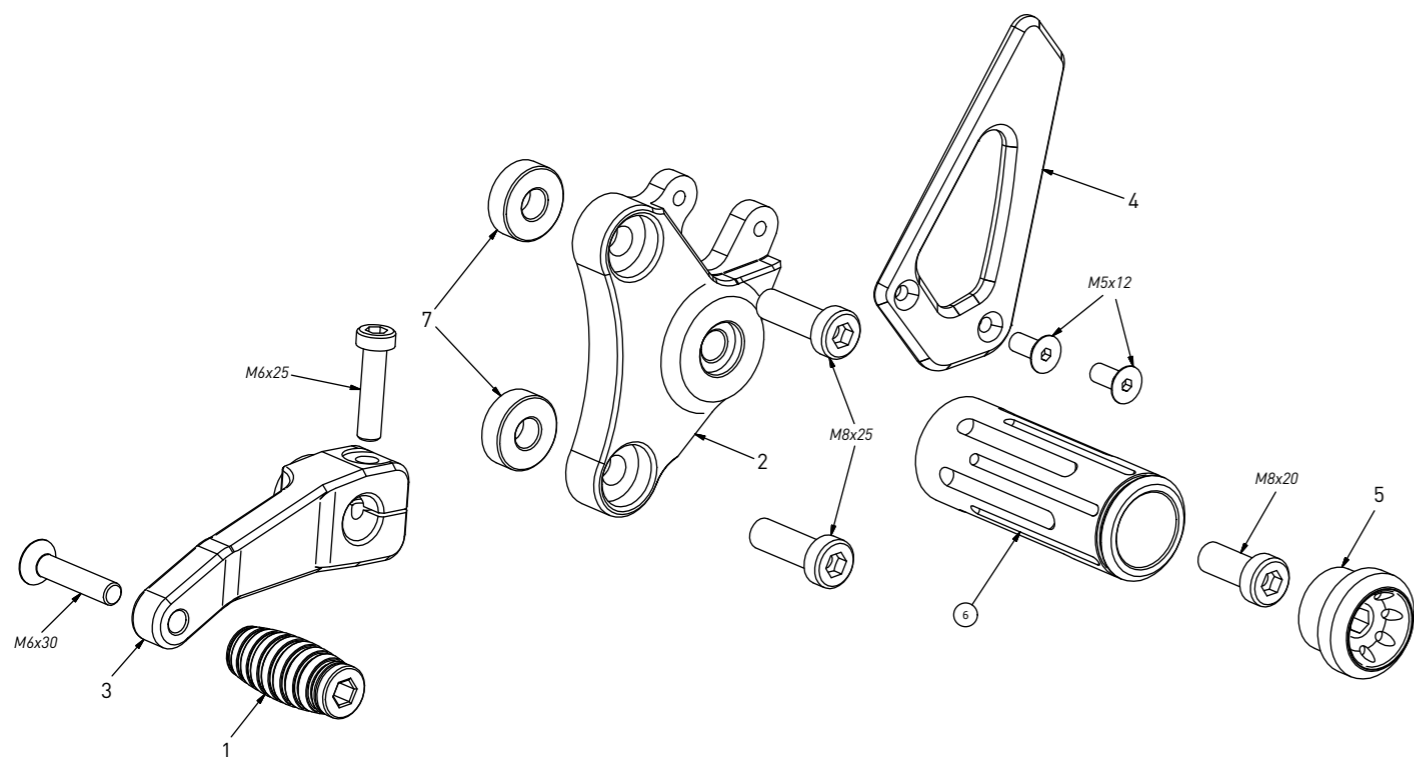

code B004 - BMW R NineT '14/'19

brake side - lato freno

code B004 - brake side - lato freno			
n°	description - descrizione	code	
1	plate - piastra	PS_034	
2	brake lever - leva freno	FN_018	
3	bearing - cuscinetto	CS_002	
4	heel plate - battitacco	BT_021	
5	7mm spacer - spessore 7mm	SP_006	
6	cap - tappo	PG07A	
7	footpeg - poggiatesta	PG07	
8	frontpeg - puntalino	PU_001	
9	brake pin - perno freno	PF_008	
10	bush - boccola	BC_002	
11	registro - adjuster	FN_019	
12	spring - molla	MO_002	
13	forelock - coppiglia	FN_001	

code B004 - BMW R NineT '14/'19

gear side - lato cambio

code B004 - gear side - lato cambio			
n°	description - descrizione	code	
1	frontpeg - puntalino	PU_001	
2	plate - piastra	PS_039	
3	gear lever - leva cambio	LC_019	
4	heel plate - battitacco	BT_020	
5	cap - tappo	PG07A	
6	footpeg - poggiatesta	PG07	
7	7mm spacer - spessore 7mm	SP_006	