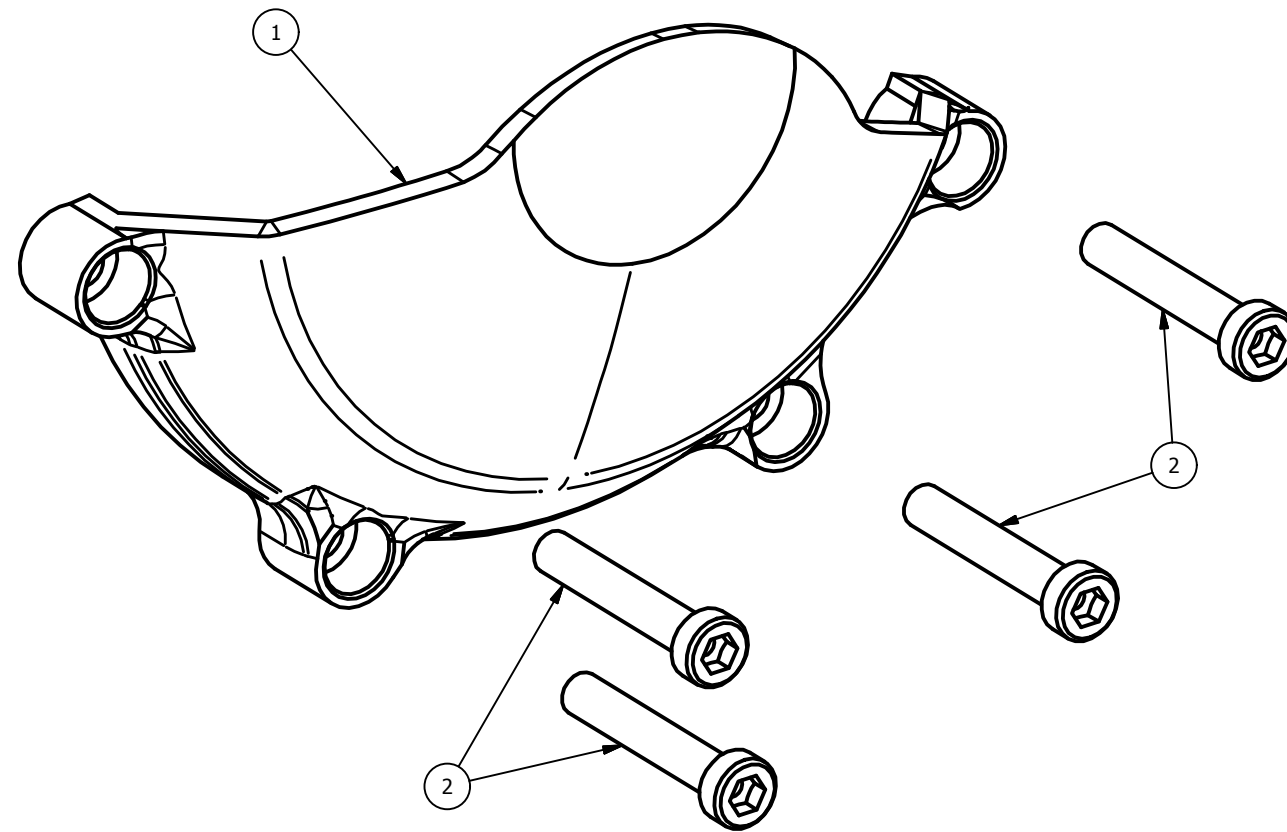

CP011 - Kawasaki ZX-10R '11/'18 - lato sinistro  
CP011 - Kawasaki ZX-10R '11/'18 - left side

Attention: check the tightening of the screws before using - Components for racing use only  
Attenzione: controllare il serraggio delle viti prima dell'uso - Componenti solo per uso agonistico

ELENCO PARTI		
ELEMENTO	QTÀ	NUMERO PARTE
1	1	CP011
2	4	M6x35 TCEI - 10.30 Nm*

\*tightening torque - \*coppia di serraggio