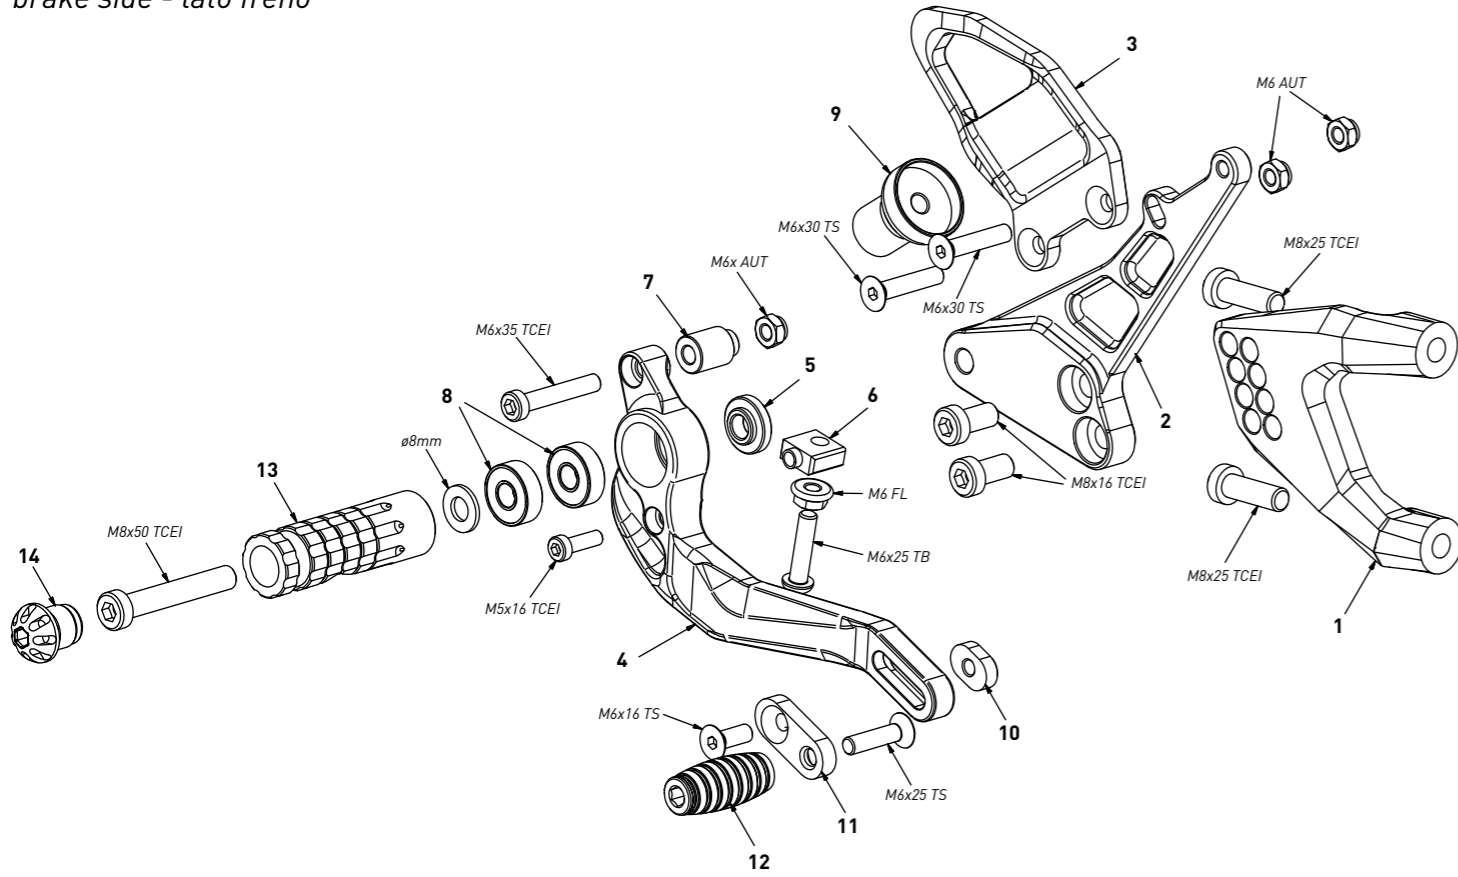

**code DV2 - Ducati Panigale 849/959/1199/1299/V2**

*brake side - lato freno*

**code DV2 - brake side - lato freno**

n°	description - descrizione	code
1	back plate - arretratore	AR_076B
2	plate - piastra	PS_028B
3	heel plate - battitacco	BT_040
4	brake lever - leva freno	FN_037
5	brake bush - boccola freno	BC_001
6	adjuster - registro	FN_025
7	bush - boccola	BC_033
8	bearing - cuscinetto	CS_003
9	bush - boccola	BC_034
10	anchor - tassello	PU_005
11	sliding plate - piastra scorrevole	PU_004
12	cap - tappo	PG00_BK
13	footpeg - poggiatesta	PG04
14	frontpeg - puntalino	PU_001

**code DV2 - Ducati Panigale 849/959/1199/1299/V2**

*gear side - lato cambio*

**code DV2 - gear side - lato cambio**

n°	description - descrizione	code
1	back plate - arretratore	AR_075
2	plate - piastra	PS_033B
3	heel plate - battitacco	BT_041
4	gear lever - leva cambio	LC_006
5	bearing - cuscinetto	CS_002
6	3mm spacer - spessore 3mm	SP_003
7	gear pivot - albero cambio	SC_003
8	gear selector - selettore	SC_004
9	screw bush - boccola vite	DC_022
10	screw bush - boccola vite	DC_021
11	anchor - tassello	PU_005
12	sliding plate - piastra scorrevole	PU_004
13	frontpeg - puntalino	PU_001
14	cap - tappo	PG00_BK
15	footpeg - poggiatesta	PG04