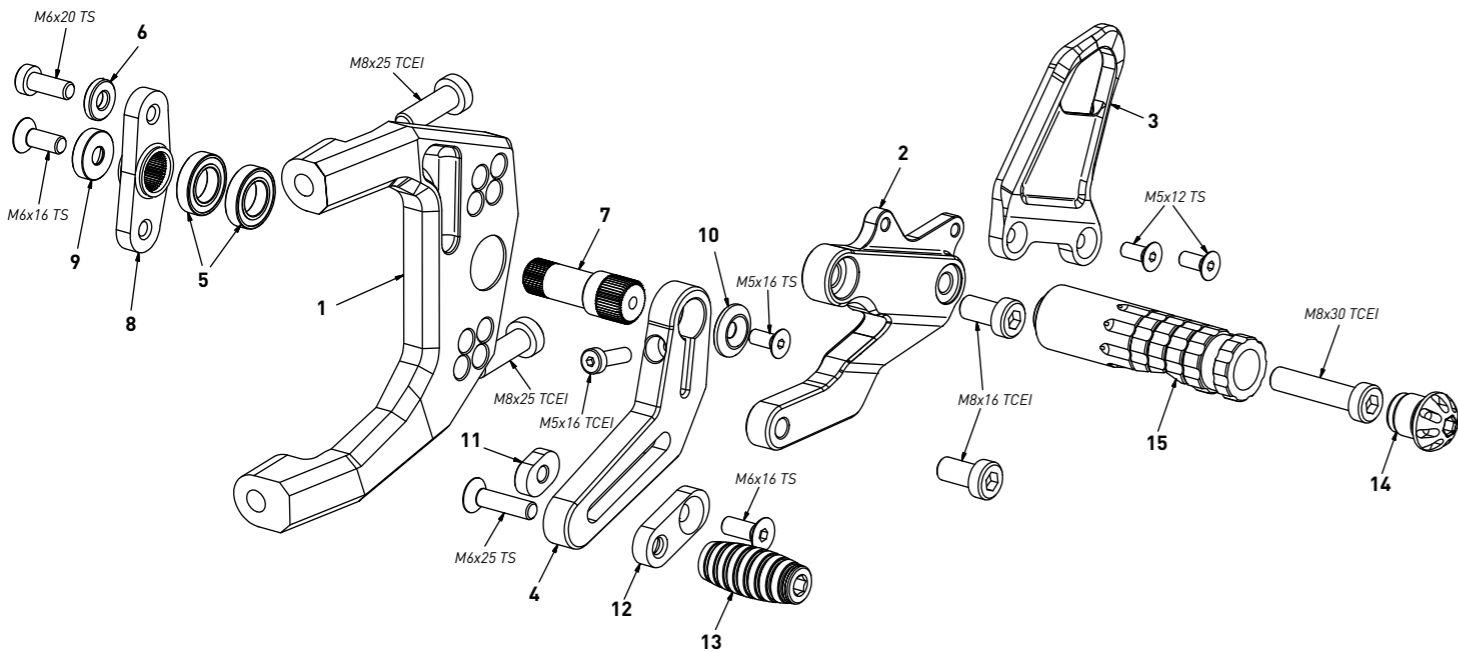

**code DV2 - Ducati Panigale 849/959/1199/1299/V2**

*brake side - lato freno*

**code DV2 - brake side - lato freno**

n°	description - descrizione	code
1	back plate - arretratore	AR_076B
2	plate - piastra	PS_028B
3	heel plate - battitacco	BT_040
4	brake lever - leva freno	FN_037
5	brake bush - boccola freno	BC_001
6	adjuster - registro	FN_025
7	bush - boccola	BC_033
8	bearing - cuscinetto	CS_003
9	bush - boccola	BC_034
10	anchor - tassello	PU_005
11	sliding plate - piastra scorrevole	PU_004
12	cap - tappo	PG00_BK
13	footpeg - poggiatesta	PG04
14	frontpeg - puntalino	PU_001

**code DV2 - Ducati Panigale 849/959/1199/1299/V2**

*gear side - lato cambio*

**code DV2 - gear side - lato cambio**

n°	description - descrizione	code
1	back plate - arretratore	AR_075
2	plate - piastra	PS_033B
3	heel plate - battitacco	BT_041
4	gear lever - leva cambio	LC_006
5	bearing - cuscinetto	CS_002
6	3mm spacer - spessore 3mm	SP_003
7	gear pivot - albero cambio	SC_003
8	gear selector - selettore	SC_004
9	screw bush - boccola vite	DC_022
10	screw bush - boccola vite	DC_021
11	anchor - tassello	PU_005
12	sliding plate - piastra scorrevole	PU_004
13	frontpeg - puntalino	PU_001
14	cap - tappo	PG00_BK
15	footpeg - poggiatesta	PG04