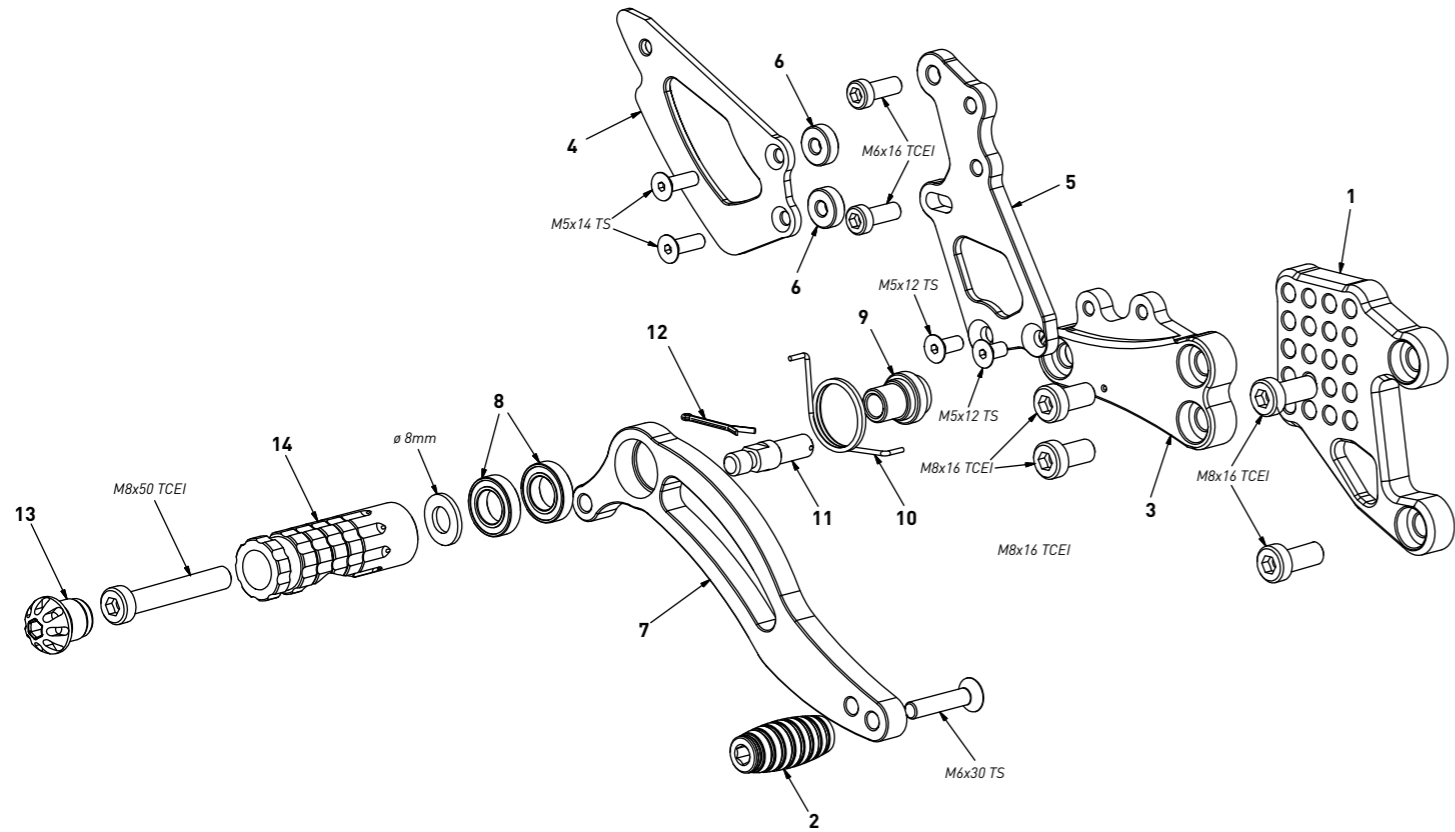

**code H001 - Honda CBR 600 RR '03/'06 (normal shifting)**

*brake side - lato freno*

code H001 - brake side - lato freno			
n°	description - descrizione	code	
1	back plate - arretratore	AR_020	
2	frontpeg - puntalino	PU_001	
3	plate - piastra	PS_008T	
4	heel plate - battitacco	BT_002	
5	pump support - portapompa	PP_009	
6	5mm spacer - spessore 5mm	SP_001	
7	brake lever - leva freno	FN_002	
8	bearing - cuscinetto	CS_002	
9	bush - boccola	BC_002	
10	spring - molla	MO_002	
11	brake pin - perno freno	PF_006	
12	forelock - coppiglia	FN_001	
13	cap - tappo	PG00_BK	
14	footpeg - poggiatesta	PG03	

**code H001 - Honda CBR 600 RR '03/'06 (normal shifting)**

*gear side - lato cambio*

code H001 - gear side - lato cambio			
n°	description - descrizione	code	
1	back plate - arretratore	AR_019	
2	plate - piastra	PS_007T	
3	heel plate - battitacco	BT_002	
4	gear lever - leva cambio	LC_016	
5	spacer - distanziale	DC_007	
6	bearing - cuscinetto	CS_001	
7	RH uniball - uniball DX	RH01_DX	
8	cap - tappo	PG00_BK	
9	footpeg - poggiatesta	PG03	
10	frontpeg - puntalino	PU_001	