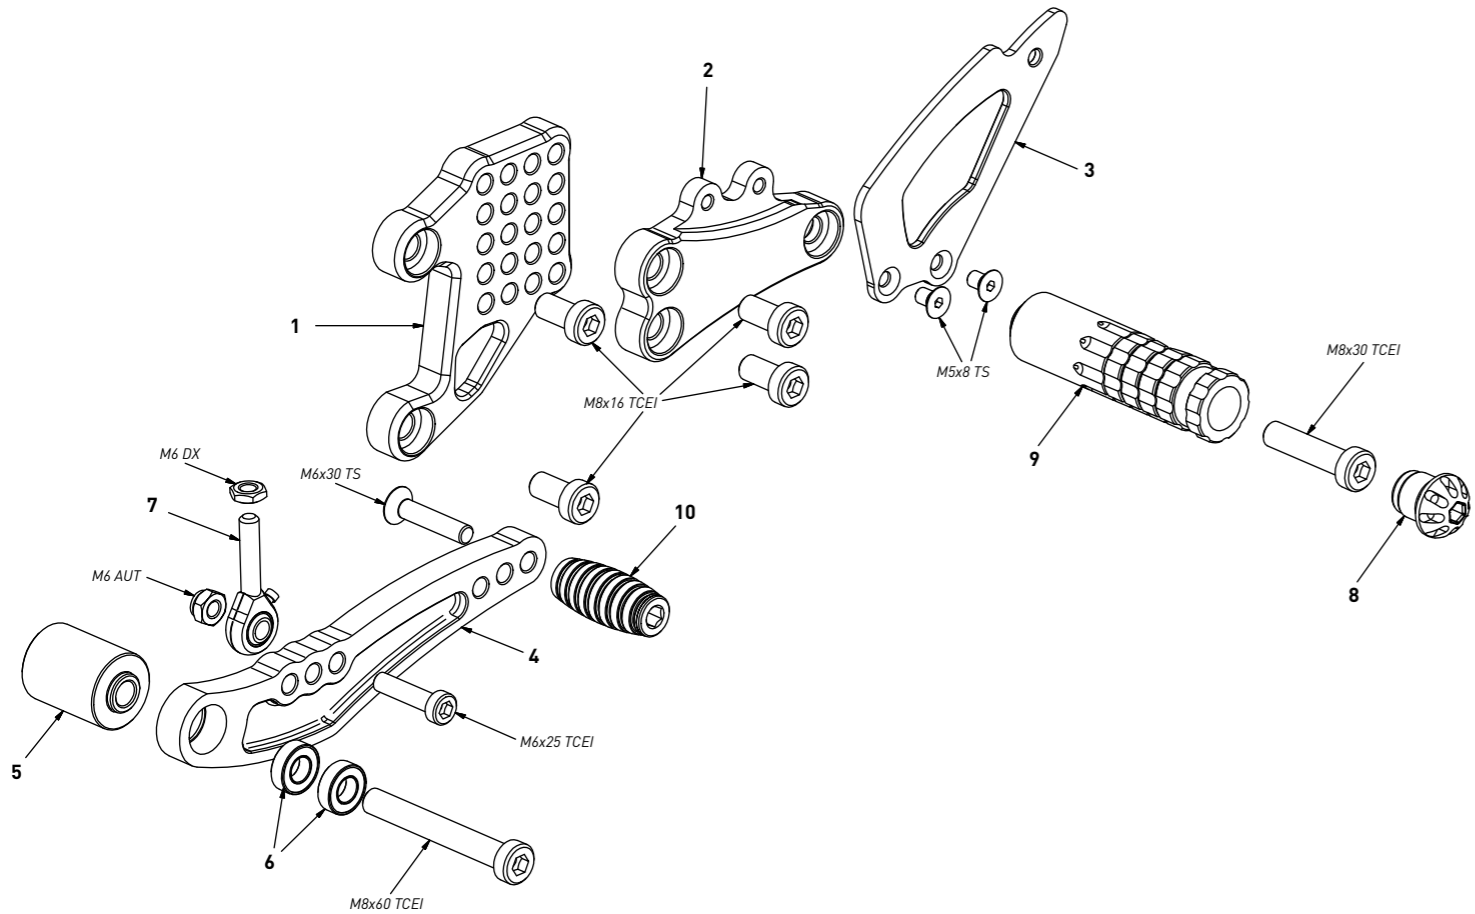

**code H001 - Honda CBR 600 RR '03/'06 (normal shifting)**

*brake side - lato freno*

code H001 - brake side - lato freno			
n°	description - descrizione	code	
1	back plate - arretratore	AR_020	
2	frontpeg - puntalino	PU_001	
3	plate - piastra	PS_008T	
4	heel plate - battitacco	BT_002	
5	pump support - portapompa	PP_009	
6	5mm spacer - spessore 5mm	SP_001	
7	brake lever - leva freno	FN_002	
8	bearing - cuscinetto	CS_002	
9	bush - boccola	BC_002	
10	spring - molla	MO_002	
11	brake pin - perno freno	PF_006	
12	forelock - coppiglia	FN_001	
13	cap - tappo	PG00_BK	
14	footpeg - poggiatesta	PG03	

**code H001 - Honda CBR 600 RR '03/'06 (normal shifting)**

*gear side - lato cambio*

code H001 - gear side - lato cambio			
n°	description - descrizione	code	
1	back plate - arretratore	AR_019	
2	plate - piastra	PS_007T	
3	heel plate - battitacco	BT_002	
4	gear lever - leva cambio	LC_016	
5	spacer - distanziale	DC_007	
6	bearing - cuscinetto	CS_001	
7	RH uniball - uniball DX	RH01_DX	
8	cap - tappo	PG00_BK	
9	footpeg - poggiatesta	PG03	
10	frontpeg - puntalino	PU_001	