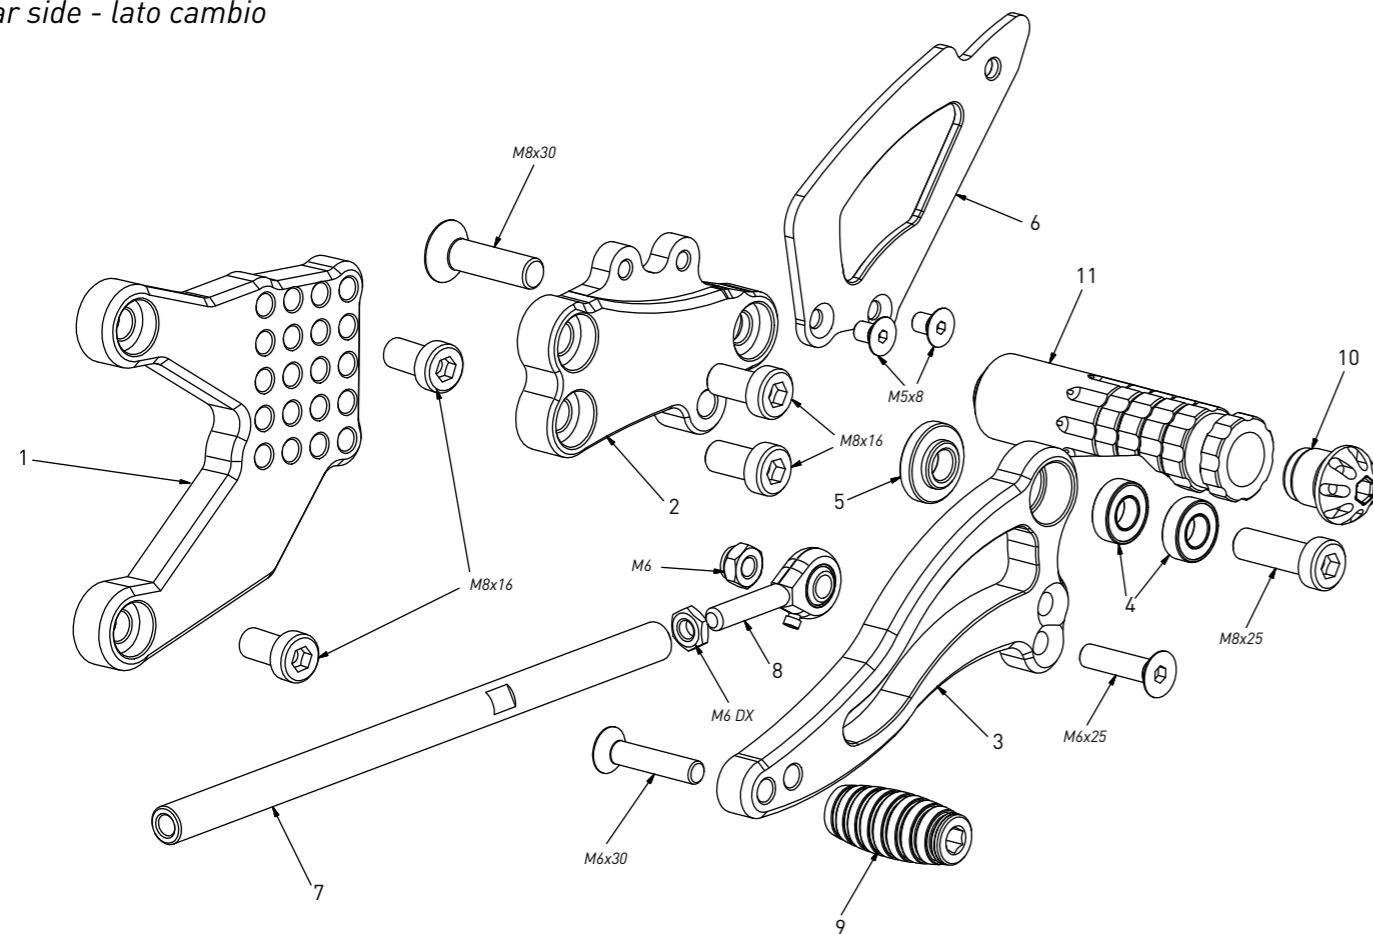

code K003 - Kawasaki ZX-6R '03/'04

brake side - lato freno

code K003 - brake side - lato freno

n°	description - descrizione	code
1	back plate - arretratore	AR_040
2	plate - piastra	PS_008
3	pump support - portapompa	PP_015
4	brake lever - leva freno	FN_002
5	bearing - cuscinetto	CS002
6	heel plate - battitacco	BT_002
7	cap - tappo	PG00_BK
8	footpeg - poggiatesta	PG01
9	frontpeg - puntalino	PU_001
10	spring - molla	MO_002
11	brake pin - perno freno	PF_005
12	6mm spacer - spessore 6mm	SP_002
13	bush - boccia	BC_002
14	forelock - coppiglia	FN_001

code K003 - Kawasaki ZX-6R '03/'04

gear side - lato cambio

code K003 - gear side - lato cambio

n°	description - descrizione	code
1	back plate - arretratore	AR_039
2	plate - piastra	PS_009
3	gear lever - leva cambio	LC_007
4	bearing - cuscinetto	CS001
5	bush - boccia	BC_001
6	heel plate - battitacco	BT_002
7	gear rod - asta cambio	R021_175
8	RH uniball - uniball DX	RH01_DX
9	frontpeg - puntalino	PU_001
10	cap - tappo	PG00_BK
11	footpeg - poggiatesta	PG02