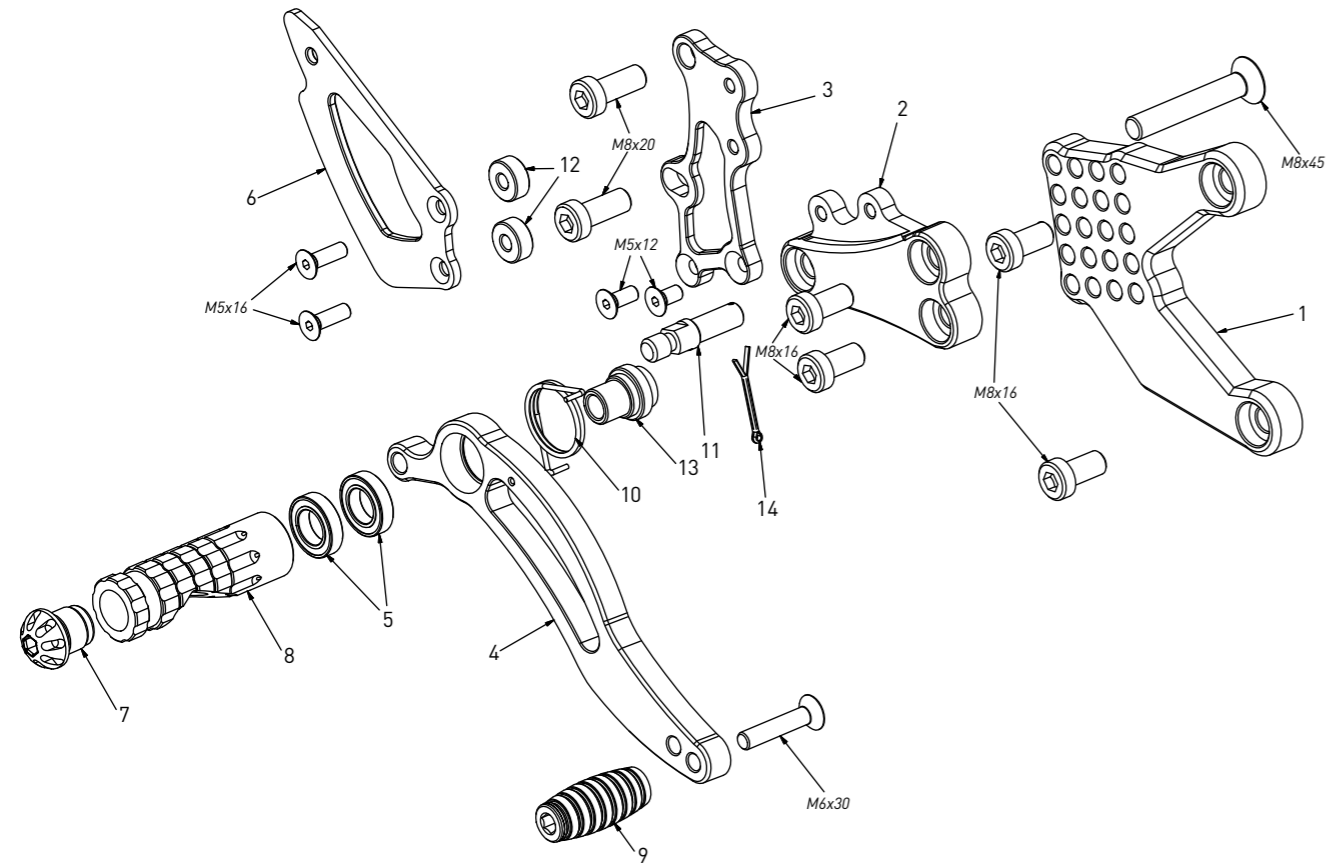

code K003 - Kawasaki ZX-6R '03/'04

brake side - lato freno

code K003 - brake side - lato freno

n°	description - descrizione	code
1	back plate - arretratore	AR_040
2	plate - piastra	PS_008
3	pump support - portapompa	PP_015
4	brake lever - leva freno	FN_002
5	bearing - cuscinetto	CS002
6	heel plate - battitacco	BT_002
7	cap - tappo	PG00_BK
8	footpeg - poggiatesta	PG01
9	frontpeg - puntalino	PU_001
10	spring - molla	MO_002
11	brake pin - perno freno	PF_005
12	6mm spacer - spessore 6mm	SP_002
13	bush - boccia	BC_002
14	forelock - coppiglia	FN_001

code K003 - Kawasaki ZX-6R '03/'04

gear side - lato cambio

code K003 - gear side - lato cambio

n°	description - descrizione	code
1	back plate - arretratore	AR_039
2	plate - piastra	PS_009
3	gear lever - leva cambio	LC_007
4	bearing - cuscinetto	CS001
5	bush - boccia	BC_001
6	heel plate - battitacco	BT_002
7	gear rod - asta cambio	R021_175
8	RH uniball - uniball DX	RH01_DX
9	frontpeg - puntalino	PU_001
10	cap - tappo	PG00_BK
11	footpeg - poggiatesta	PG02