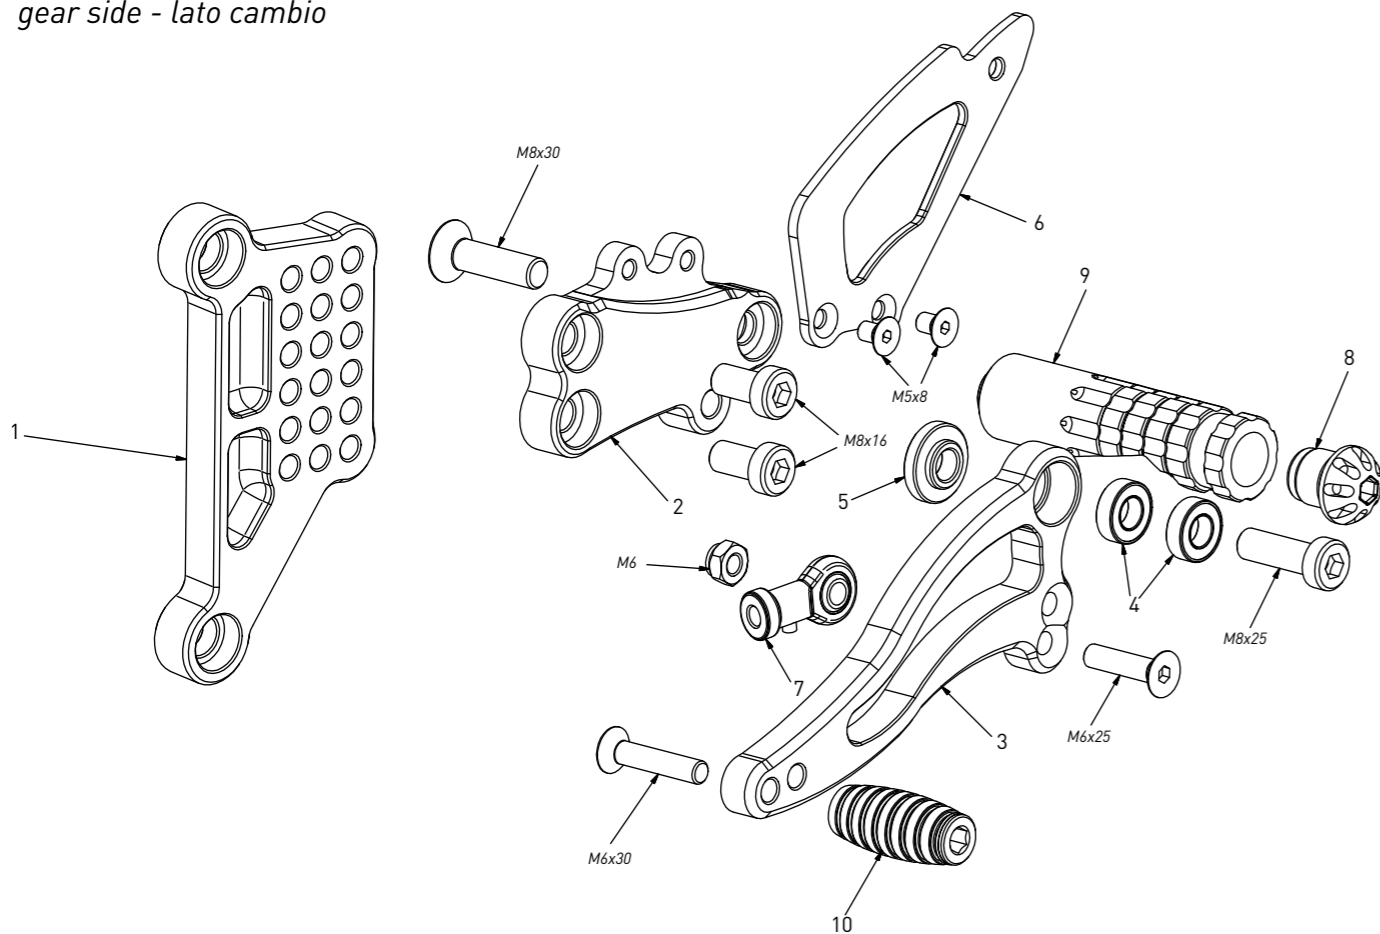

**code K004 - Kawasaki Z750 '04/'06**

*brake side - lato freno*

**code K004 - brake side - lato freno**

n°	description - descrizione	code
1	back plate - arretratore	AR_062
2	plate - piastra	PS_008
3	pump support - portapompa	PP_015
4	brake lever - leva freno	FN_002
5	bearing - cuscinetto	CS002
6	heel plate - battitacco	BT_002
7	cap - tappo	PG00_BK
8	footpeg - poggiatesta	PG01
9	frontpeg - puntalino	PU_001
10	spring - molla	MO_002
11	brake pin - perno freno	PF_005
12	6mm spacer - spessore 6mm	SP_002
13	bush - boccia	BC_002
14	forelock - coppiglia	FN_001

**code K004 - Kawasaki Z750 '04/'06**

*gear side - lato cambio*

**code K004 - gear side - lato cambio**

n°	description - descrizione	code
1	back plate - arretratore	AR_061
2	plate - piastra	PS_009
3	gear lever - leva cambio	LC_007
4	bearing - cuscinetto	CS001
5	bush - boccia	BC_001
6	heel plate - battitacco	BT_002
7	RH uniball - uniball DX	RH02_DX
8	cap - tappo	PG00_BK
9	footpeg - poggiatesta	PG02
10	frontpeg - puntalino	PU_001