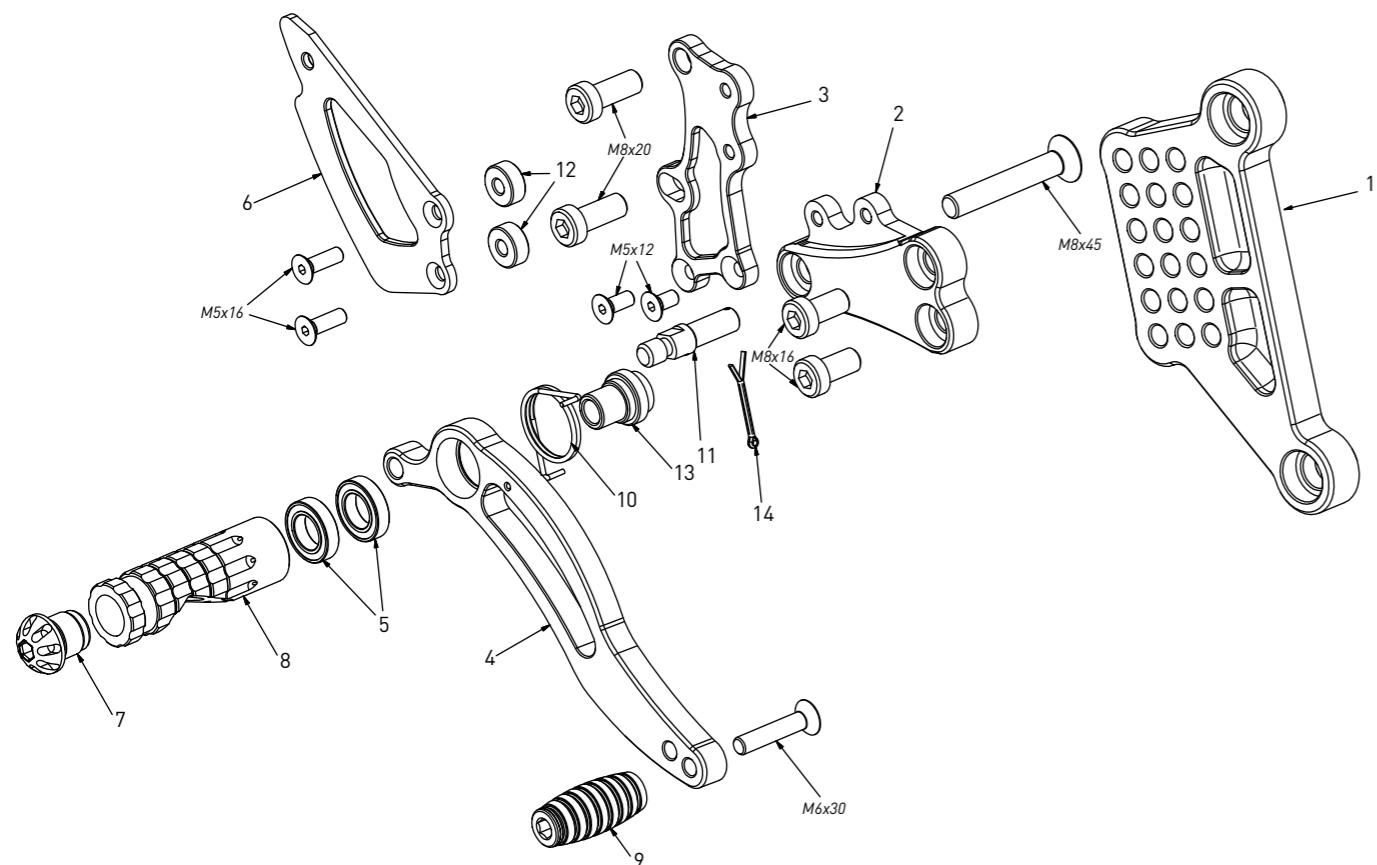

**code K004 - Kawasaki Z750 '04/'06**

*brake side - lato freno*

**code K004 - brake side - lato freno**

n°	description - descrizione	code
1	back plate - arretratore	AR_062
2	plate - piastra	PS_008
3	pump support - portapompa	PP_015
4	brake lever - leva freno	FN_002
5	bearing - cuscinetto	CS002
6	heel plate - battitacco	BT_002
7	cap - tappo	PG00_BK
8	footpeg - poggiatesta	PG01
9	frontpeg - puntalino	PU_001
10	spring - molla	MO_002
11	brake pin - perno freno	PF_005
12	6mm spacer - spessore 6mm	SP_002
13	bush - boccia	BC_002
14	forelock - coppiglia	FN_001

**code K004 - Kawasaki Z750 '04/'06**

*gear side - lato cambio*

**code K004 - gear side - lato cambio**

n°	description - descrizione	code
1	back plate - arretratore	AR_061
2	plate - piastra	PS_009
3	gear lever - leva cambio	LC_007
4	bearing - cuscinetto	CS001
5	bush - boccia	BC_001
6	heel plate - battitacco	BT_002
7	RH uniball - uniball DX	RH02_DX
8	cap - tappo	PG00_BK
9	footpeg - poggiatesta	PG02
10	frontpeg - puntalino	PU_001