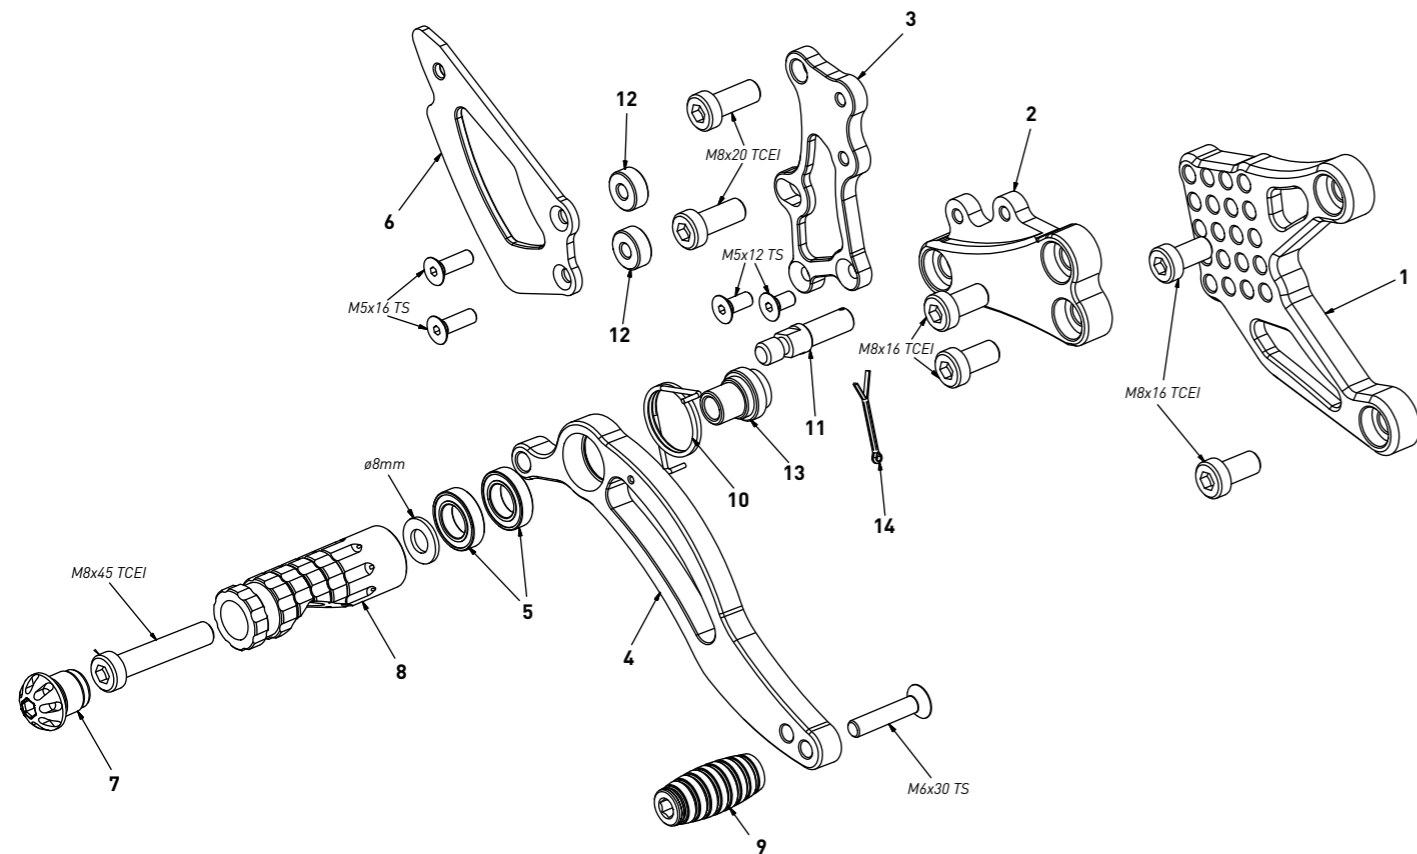

code K005 - Kawasaki ZX-6R '05/'06

brake side - lato freno

code K005 - brake side - lato freno			
n°	description - descrizione	code	
1	back plate - arretratore	AR_042	
2	plate - piastra	PS_008T	
3	pump support - portapompa	PP_015	
4	brake lever - leva freno	FN_002	
5	bearing - cuscinetto	CS002	
6	heel plate - battitacco	BT_002	
7	cap - tappo	PG00_BK	
8	footpeg - poggiatesta	PG03	
9	frontpeg - puntalino	PU_001	
10	spring - molla	MO_002	
11	brake pin - perno freno	PF_005	
12	6mm spacer - spessore 6mm	SP_002	
13	bush - boccia	BC_002	
14	forelock - coppiglia	FN_001	

code K005 - Kawasaki ZX-6R '05/'06

gear side - lato cambio

code K005 - gear side - lato cambio			
n°	description - descrizione	code	
1	back plate - arretratore	AR_041	
2	plate - piastra	PS_009T	
3	gear lever - leva cambio	LC_007	
4	bearing - cuscinetto	CS001	
5	bush - boccia	BC_001	
6	heel plate - battitacco	BT_002	
7	gear rod - asta cambio	R021_185	
8	RH uniball - uniball DX	RH01_DX	
9	LH threaded rod - barra SX	AC01_SX	
10	cap - tappo	PG00_BK	
11	footpeg - poggiatesta	PG04	
12	frontpeg - puntalino	PU_001	