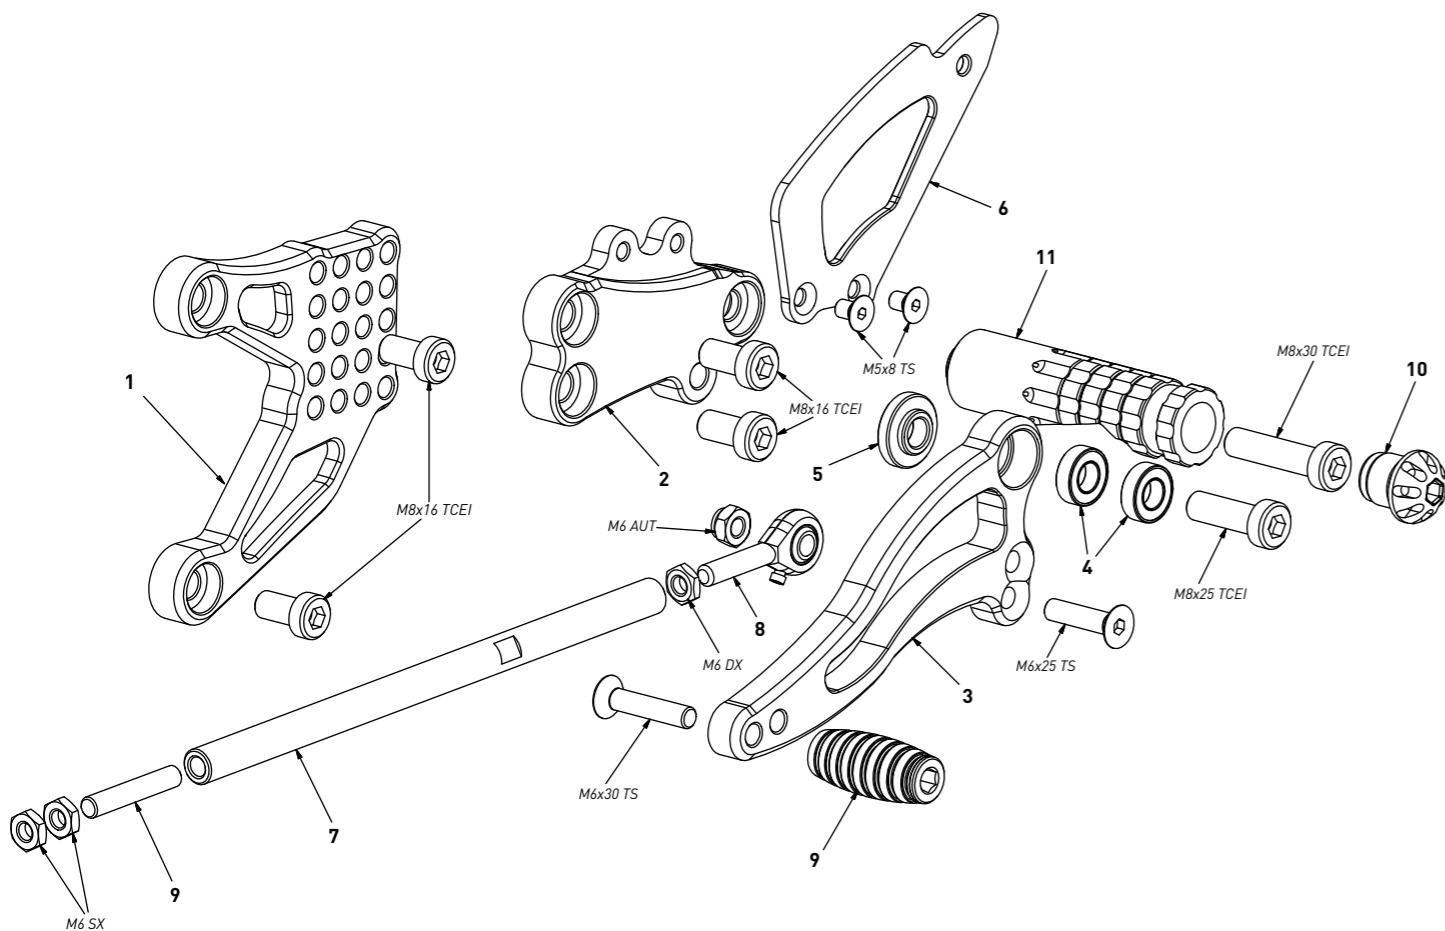

code K005 - Kawasaki ZX-6R '05/'06

brake side - lato freno

code K005 - brake side - lato freno			
n°	description - descrizione	code	
1	back plate - arretratore	AR_042	
2	plate - piastra	PS_008T	
3	pump support - portapompa	PP_015	
4	brake lever - leva freno	FN_002	
5	bearing - cuscinetto	CS002	
6	heel plate - battitacco	BT_002	
7	cap - tappo	PG00_BK	
8	footpeg - poggiatesta	PG03	
9	frontpeg - puntalino	PU_001	
10	spring - molla	MO_002	
11	brake pin - perno freno	PF_005	
12	6mm spacer - spessore 6mm	SP_002	
13	bush - boccia	BC_002	
14	forelock - coppiglia	FN_001	

code K005 - Kawasaki ZX-6R '05/'06

gear side - lato cambio

code K005 - gear side - lato cambio			
n°	description - descrizione	code	
1	back plate - arretratore	AR_041	
2	plate - piastra	PS_009T	
3	gear lever - leva cambio	LC_007	
4	bearing - cuscinetto	CS001	
5	bush - boccia	BC_001	
6	heel plate - battitacco	BT_002	
7	gear rod - asta cambio	R021_185	
8	RH uniball - uniball DX	RH01_DX	
9	LH threaded rod - barra SX	AC01_SX	
10	cap - tappo	PG00_BK	
11	footpeg - poggiatesta	PG04	
12	frontpeg - puntalino	PU_001	