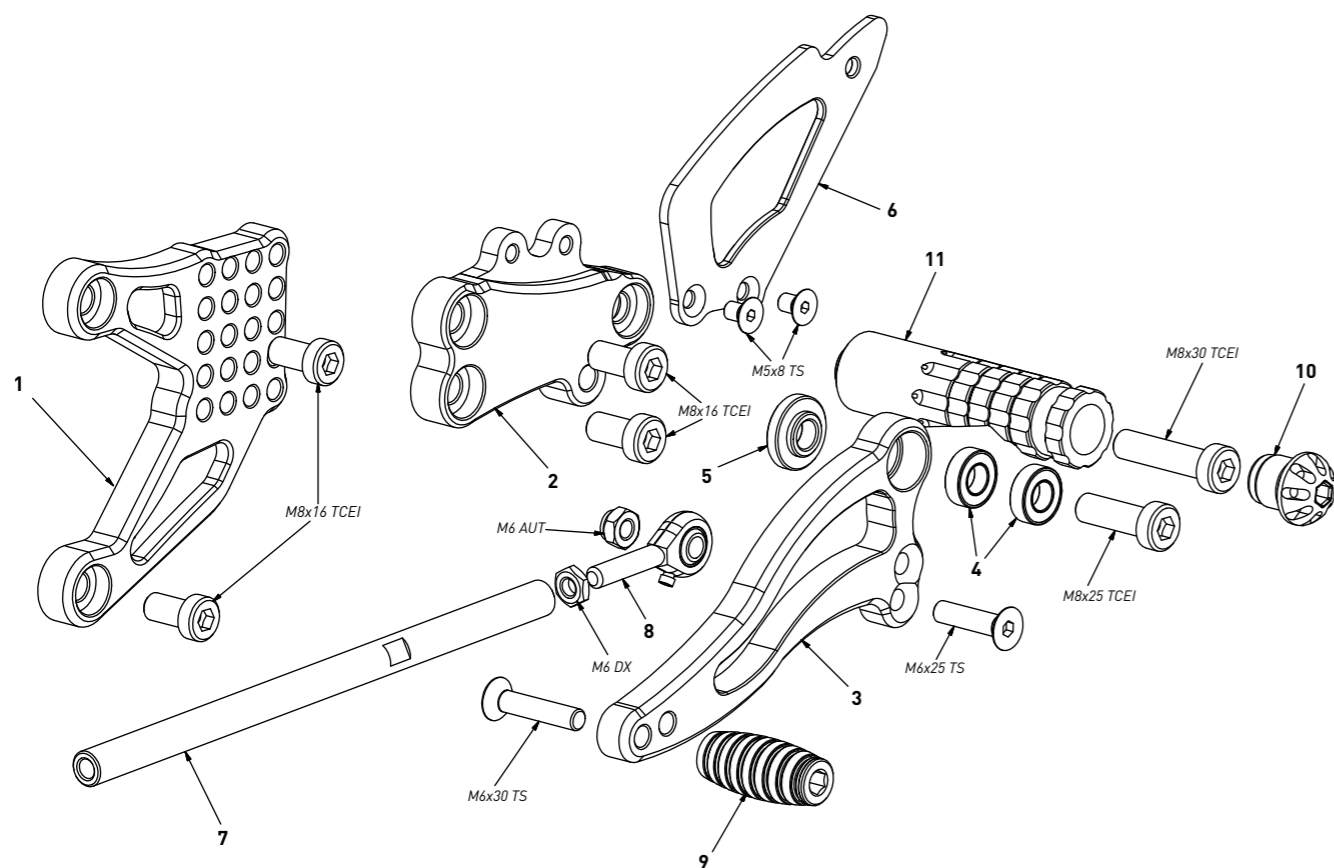

**code K006 - Kawasaki ZX-6R '07/'08**

*brake side - lato freno*

code K006 - brake side - lato freno			
n°	description - descrizione	code	
1	back plate - arretratore	AR_042	
2	plate - piastra	PS_008T	
3	pump support - portapompa	PP_015	
4	brake lever - leva freno	FN_002	
5	bearing - cuscinetto	CS002	
6	heel plate - battitacco	BT_002	
7	cap - tappo	PG00_BK	
8	footpeg - poggiatesta	PG03	
9	frontpeg - puntalino	PU_001	
10	spring - molla	MO_002	
11	brake pin - perno freno	PF_005	
12	6mm spacer - spessore 6mm	SP_002	
13	bush - boccia	BC_002	
14	forelock - coppiglia	FN_001	

**code K006 - Kawasaki ZX-6R '07/'08**

*gear side - lato cambio*

code K006 - gear side - lato cambio			
n°	description - descrizione	code	
1	back plate - arretratore	AR_041	
2	plate - piastra	PS_009T	
3	gear lever - leva cambio	LC_007	
4	bearing - cuscinetto	CS001	
5	bush - boccia	BC_001	
6	heel plate - battitacco	BT_002	
7	gear rod - asta cambio	R021_185	
8	RH uniball - uniball DX	RH01_DX	
9	frontpeg - puntalino	PU_001	
10	cap - tappo	PG00_BK	
11	footpeg - poggiatesta	PG04	