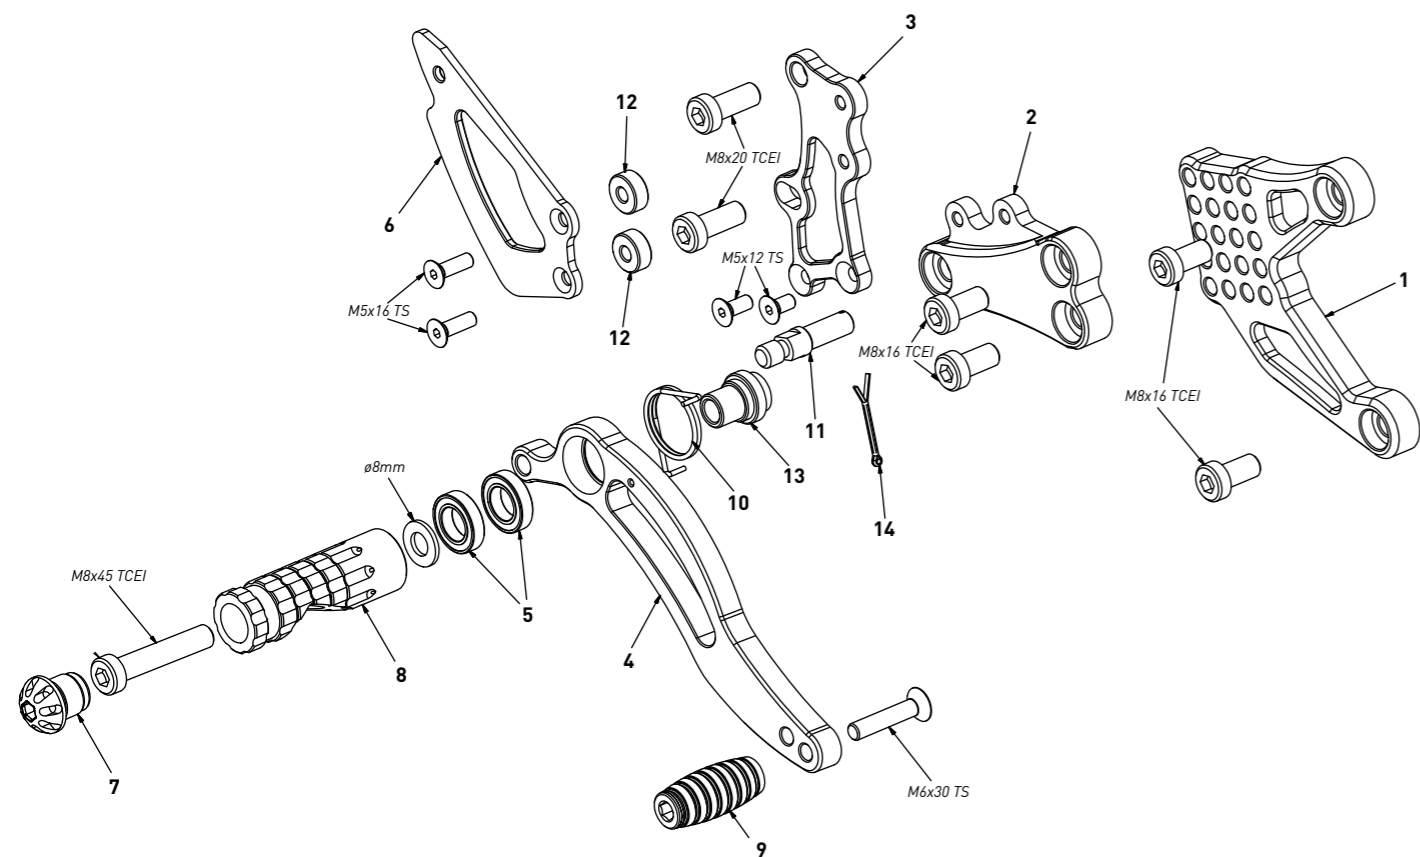

**code K006 - Kawasaki ZX-6R '07/'08**

*brake side - lato freno*

code K006 - brake side - lato freno			
n°	description - descrizione	code	
1	back plate - arretratore	AR_042	
2	plate - piastra	PS_008T	
3	pump support - portapompa	PP_015	
4	brake lever - leva freno	FN_002	
5	bearing - cuscinetto	CS002	
6	heel plate - battitacco	BT_002	
7	cap - tappo	PG00_BK	
8	footpeg - poggiatesta	PG03	
9	frontpeg - puntalino	PU_001	
10	spring - molla	MO_002	
11	brake pin - perno freno	PF_005	
12	6mm spacer - spessore 6mm	SP_002	
13	bush - boccia	BC_002	
14	forelock - coppiglia	FN_001	

**code K006 - Kawasaki ZX-6R '07/'08**

*gear side - lato cambio*

code K006 - gear side - lato cambio			
n°	description - descrizione	code	
1	back plate - arretratore	AR_041	
2	plate - piastra	PS_009T	
3	gear lever - leva cambio	LC_007	
4	bearing - cuscinetto	CS001	
5	bush - boccia	BC_001	
6	heel plate - battitacco	BT_002	
7	gear rod - asta cambio	R021_185	
8	RH uniball - uniball DX	RH01_DX	
9	frontpeg - puntalino	PU_001	
10	cap - tappo	PG00_BK	
11	footpeg - poggiatesta	PG04	