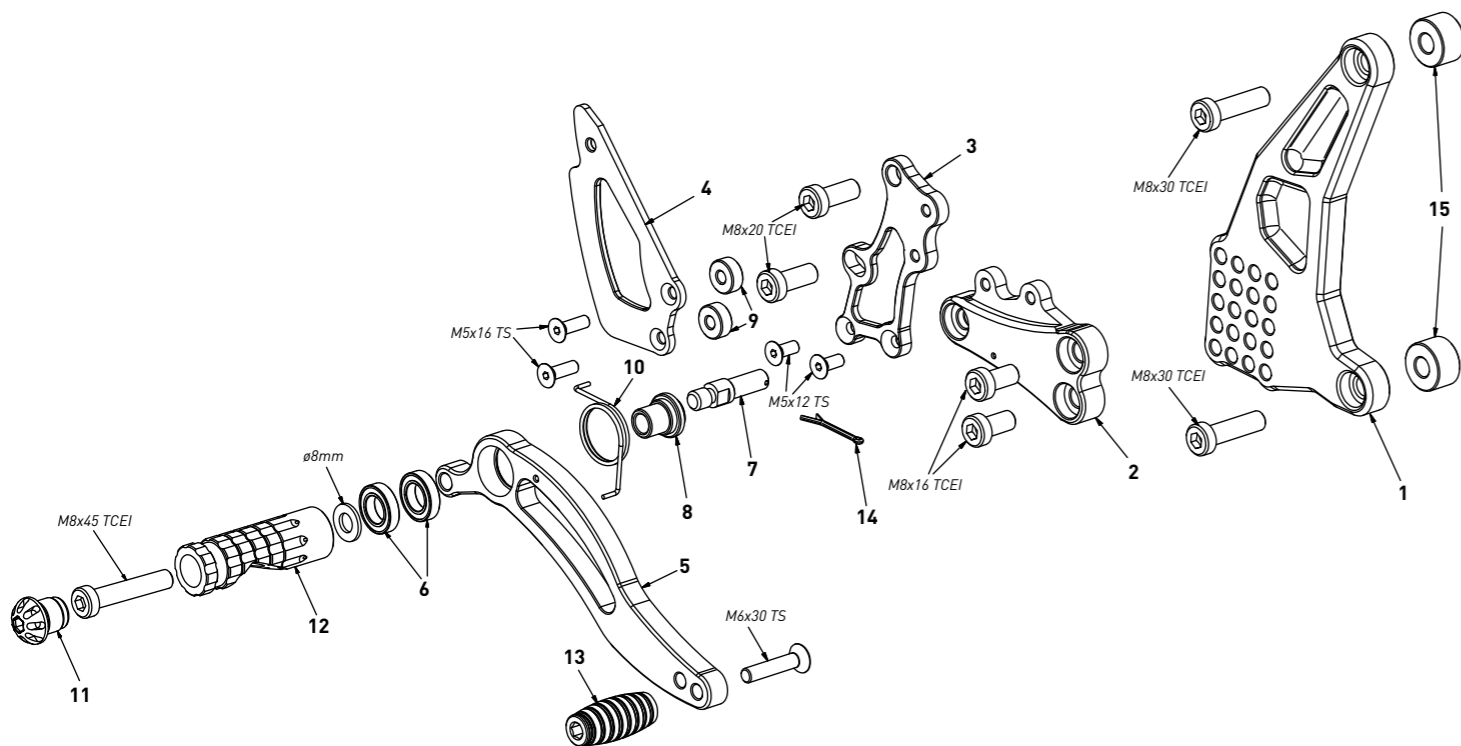

code K007B - Kawasaki ER-6N '09/'12

brake side - lato freno

code K007B - brake side - lato freno		
n°	description - descrizione	code
1	back plate - arretratore	AR_132B
2	plate - piastra	PS_008T
3	pump support - portapompa	PP_013
4	heel plate - battitacco	BT_002
5	brake lever - leva freno	FN_002
6	bearing - cuscinetto	CS002
7	brake pin - perno freno	PF_005
8	bush - boccola	BC_002
9	6mm spacer - spessore 6mm	SP_002
10	spring - molla	MO_002
11	cap - tappo	PG00_BK
12	footpeg - poggiatesta	PG03
13	frontpeg - puntalino	PU_001
14	forelock - coppiglia	FN_001
15	12mm spacer - spessore 12mm	SP_009

code K007B - Kawasaki ER-6N '09/'12

gear side - lato cambio

code K007B - gear side - lato cambio		
n°	description - descrizione	code
1	back plate - arretratore	AR_131
2	plate - piastra	PS_009T
3	heel plate - battitacco	BT_002
4	gear lever - leva cambio	LC_007
5	bearing - cuscinetto	CS001
6	bush - boccola	BC_001
7	cap - tappo	PG00_BK
8	footpeg - poggiatesta	PG04
9	frontpeg - puntalino	PU_001
10	12mm spacer - spessore 12mm	SP_009
11	RH uniball - uniball DX	RH01_DX
12	LH uniball - uniball SX	RH01_SX
13	gear rod - asta cambio	R021_240
14	gear selector - selettore	SC_001