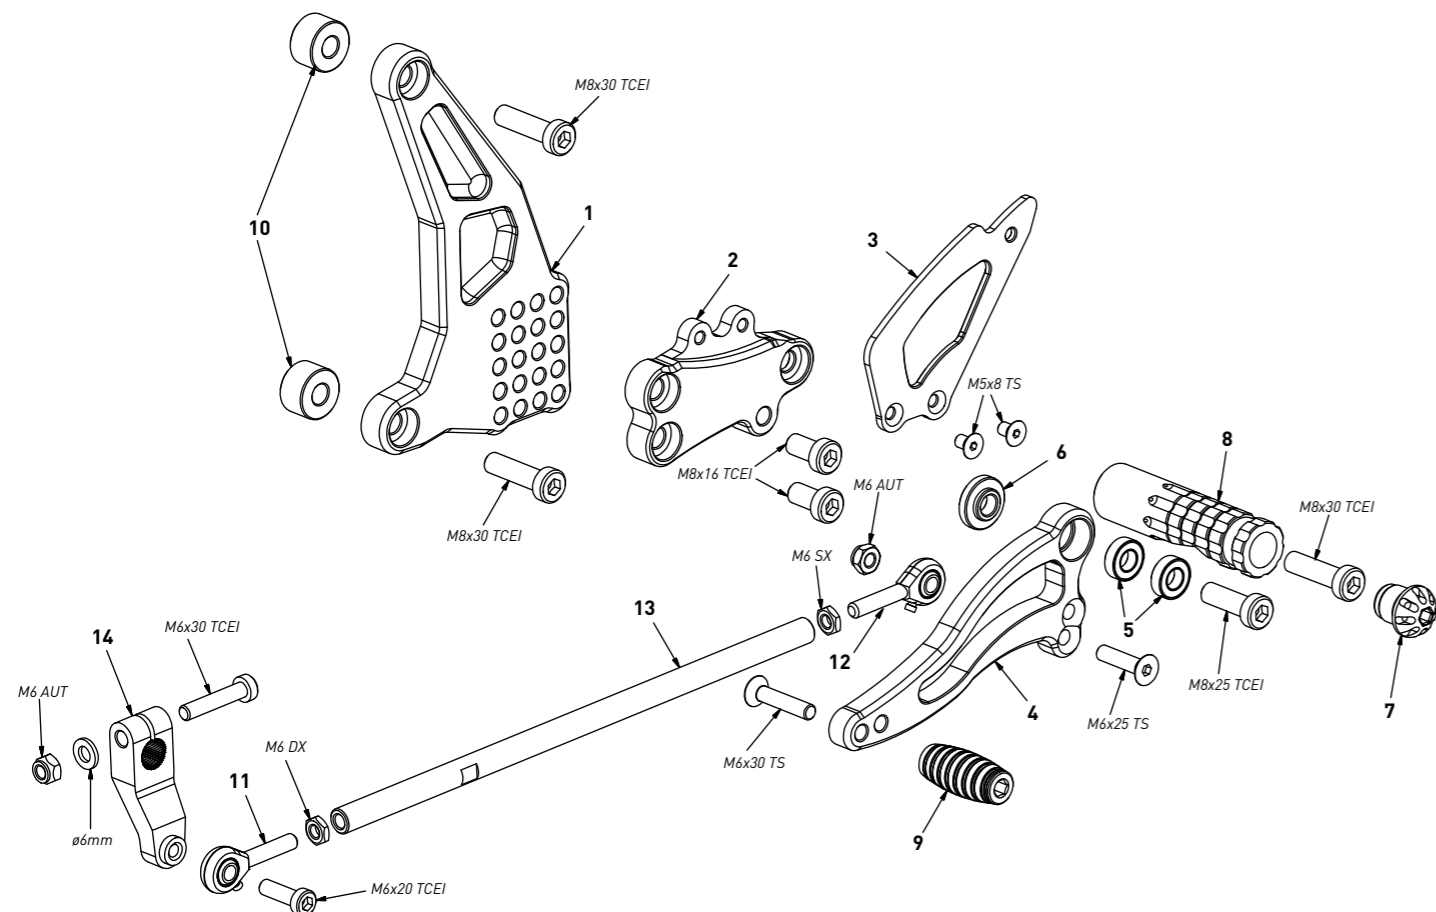

code K007B - Kawasaki ER-6N '09/'12

brake side - lato freno

code K007B - brake side - lato freno		
n°	description - descrizione	code
1	back plate - arretratore	AR_132B
2	plate - piastra	PS_008T
3	pump support - portapompa	PP_013
4	heel plate - battitacco	BT_002
5	brake lever - leva freno	FN_002
6	bearing - cuscinetto	CS002
7	brake pin - perno freno	PF_005
8	bush - boccola	BC_002
9	6mm spacer - spessore 6mm	SP_002
10	spring - molla	MO_002
11	cap - tappo	PG00_BK
12	footpeg - poggiatesta	PG03
13	frontpeg - puntalino	PU_001
14	forelock - coppiglia	FN_001
15	12mm spacer - spessore 12mm	SP_009

code K007B - Kawasaki ER-6N '09/'12

gear side - lato cambio

code K007B - gear side - lato cambio		
n°	description - descrizione	code
1	back plate - arretratore	AR_131
2	plate - piastra	PS_009T
3	heel plate - battitacco	BT_002
4	gear lever - leva cambio	LC_007
5	bearing - cuscinetto	CS001
6	bush - boccola	BC_001
7	cap - tappo	PG00_BK
8	footpeg - poggiatesta	PG04
9	frontpeg - puntalino	PU_001
10	12mm spacer - spessore 12mm	SP_009
11	RH uniball - uniball DX	RH01_DX
12	LH uniball - uniball SX	RH01_SX
13	gear rod - asta cambio	R021_240
14	gear selector - selettore	SC_001