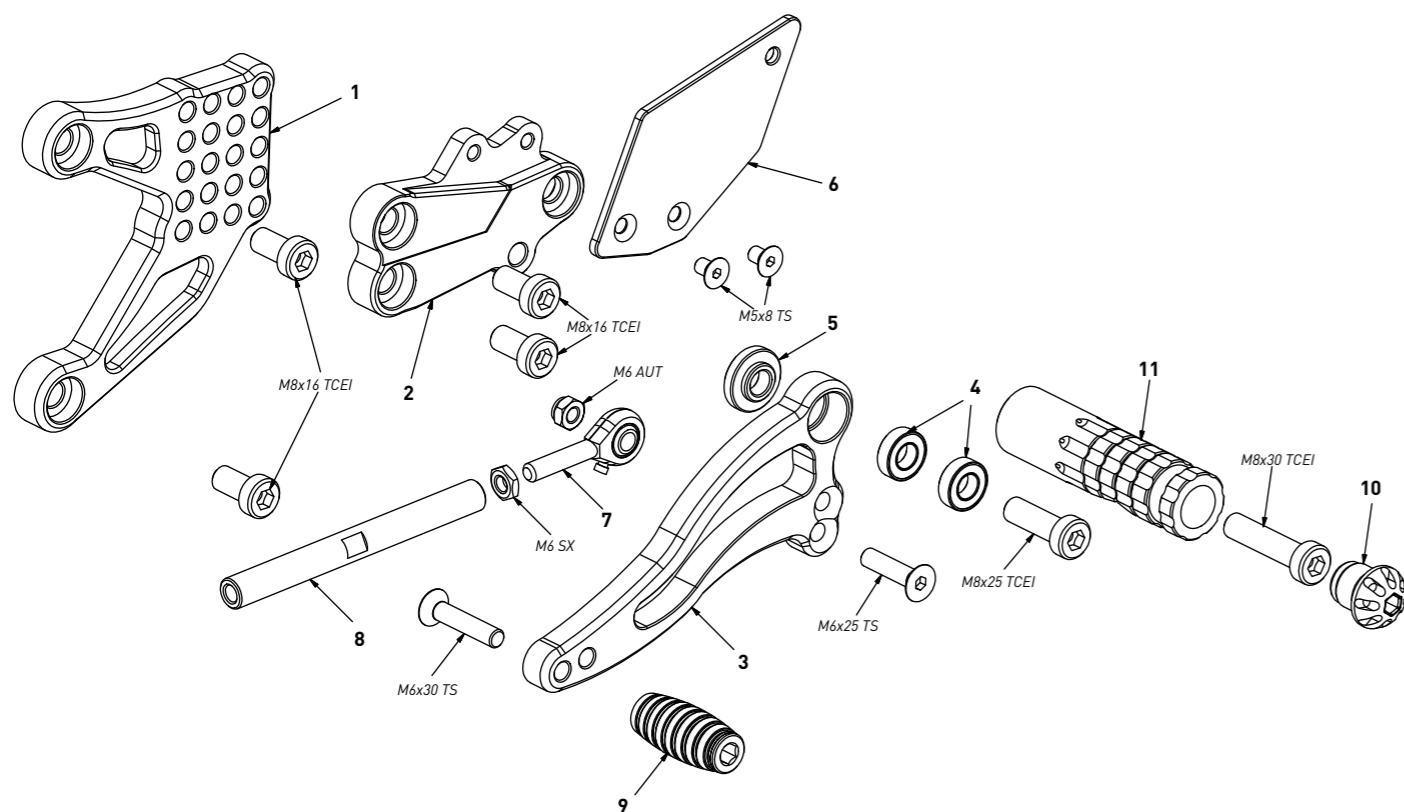

code K020 - Kawasaki ZX-6R '19/'20

brake side - lato freno

code K020 - brake side - lato freno			
n°	description - descrizione	code	
1	back plate - arretratore	AR_042	
2	plate - piastra	PS_014T	
3	pump support - portapompa	PP_015	
4	heelplate - battitacco	BT_007	
5	bearing - cuscinetto	CS002	
6	brake lever - leva freno	FN_002	
7	cap - tappo	PG00_BK	
8	footpeg - poggiatesta	PG03	
9	frontpeg - puntalino	PU_001	
10	spring - molla	MO_002	
11	brake pin - perno freno	PF_005	
12	forelock - coppiglia	FN_001	
13	6mm spacer - spessore 6mm	SP_002	
14	bush - boccia	BC_002	

code K020 - Kawasaki ZX-6R '19/'20

gear side - lato cambio

code K020 - gear side - lato cambio			
n°	description - descrizione	code	
1	back plate - arretratore	AR_041	
2	plate - piastra	PS_015T	
3	gear lever - leva cambio	LC_007	
4	bearing - cuscinetto	CS001	
5	bush - boccia	BC_001	
6	heelplate - battitacco	BT_008	
7	LH uniball - uniball SX	RH01_SX	
8	gear rod - asta cambio	R021_100	
9	frontpeg - puntalino	PU_001	
10	cap - tappo	PG00_BK	
11	footpeg - poggiatesta	PG04	