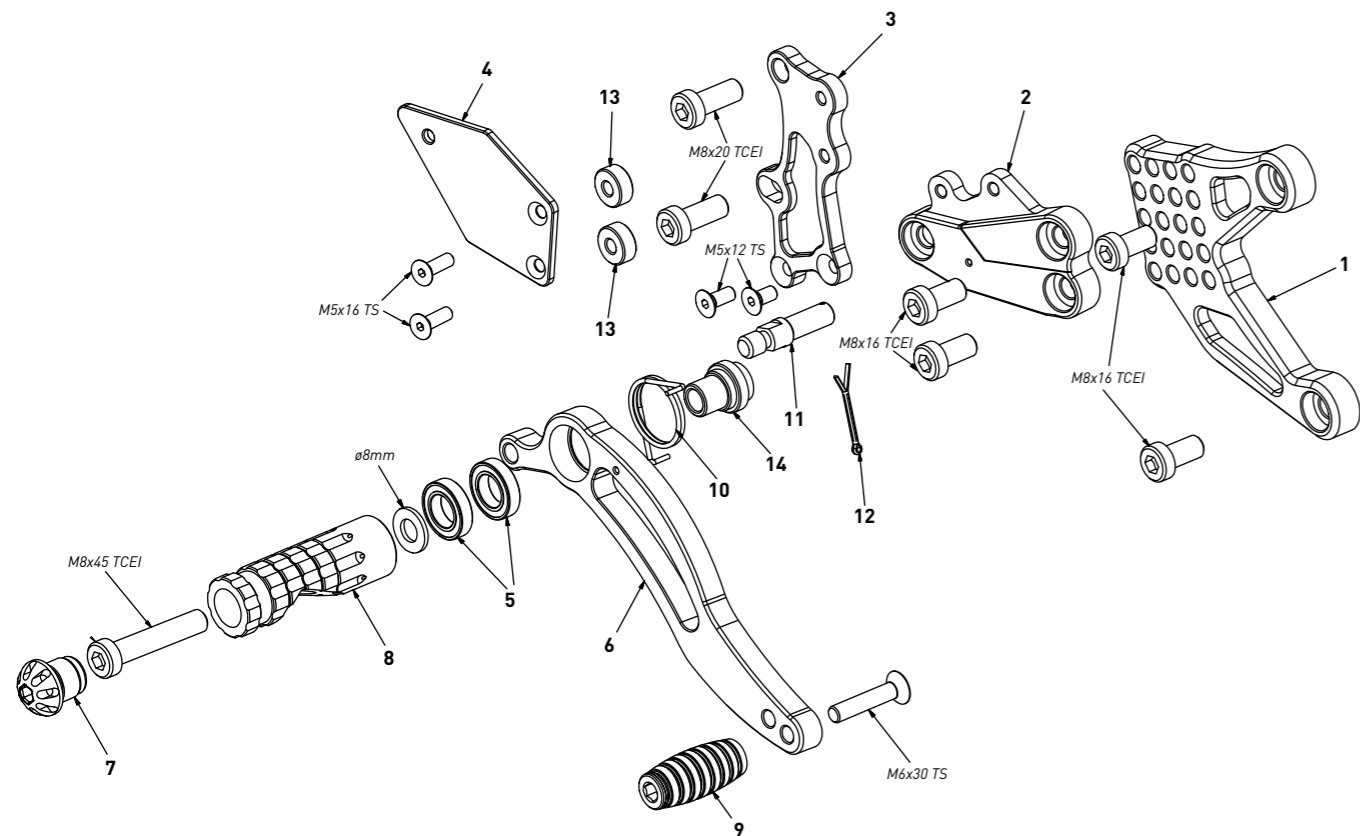

code K020 - Kawasaki ZX-6R '19/'20

brake side - lato freno

code K020 - brake side - lato freno			
n°	description - descrizione	code	
1	back plate - arretratore	AR_042	
2	plate - piastra	PS_014T	
3	pump support - portapompa	PP_015	
4	heelplate - battitacco	BT_007	
5	bearing - cuscinetto	CS002	
6	brake lever - leva freno	FN_002	
7	cap - tappo	PG00_BK	
8	footpeg - poggiatesta	PG03	
9	frontpeg - puntalino	PU_001	
10	spring - molla	MO_002	
11	brake pin - perno freno	PF_005	
12	forelock - coppiglia	FN_001	
13	6mm spacer - spessore 6mm	SP_002	
14	bush - boccia	BC_002	

code K020 - Kawasaki ZX-6R '19/'20

gear side - lato cambio

code K020 - gear side - lato cambio			
n°	description - descrizione	code	
1	back plate - arretratore	AR_041	
2	plate - piastra	PS_015T	
3	gear lever - leva cambio	LC_007	
4	bearing - cuscinetto	CS001	
5	bush - boccia	BC_001	
6	heelplate - battitacco	BT_008	
7	LH uniball - uniball SX	RH01_SX	
8	gear rod - asta cambio	R021_100	
9	frontpeg - puntalino	PU_001	
10	cap - tappo	PG00_BK	
11	footpeg - poggiatesta	PG04	