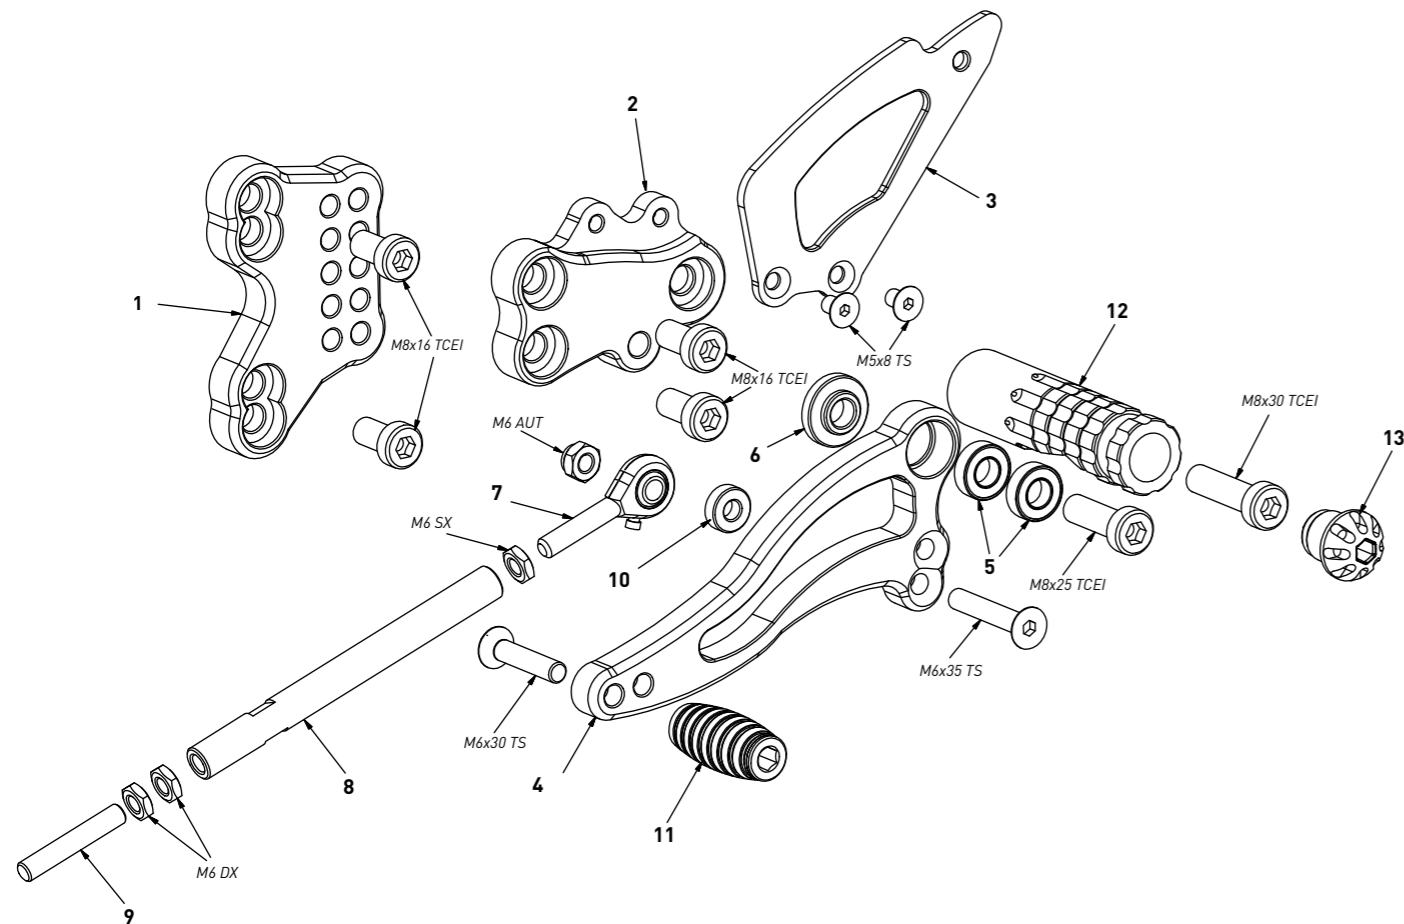

code S002 - Suzuki GSX-R 1000 '03/'04

brake side - lato freno

code S002 - brake side - lato freno		
n°	description - descrizione	code
1	back plate - arretratore	AR_064
2	plate - piastra	PS_012T
3	pump support - portapompa	PP_006
4	heelplate - battitacco	BT_002
5	brake lever - leva freno	FN_002
6	bearing - cuscinetto	CS002
7	5mm spacer - spessore 5mm	SP_001
8	bush - boccola	BC_002
9	brake pin - perno freno	PF_003
10	cap - tappo	PG00_BK
11	footpeg - poggiatesta	PG03
12	frontpeg - puntalino	PU_001
13	spring - molla	MO_002
14	forelock - coppiglia	FN_001

code S002 - Suzuki GSX-R 1000 '03/'04

gear side - lato cambio

code S002 - gear side - lato cambio		
n°	description - descrizione	code
1	back plate - arretratore	AR_063
2	plate - piastra	PS_025T
3	heelplate - battitacco	BT_002
4	gear lever - leva cambio	LC_007
5	bearing - cuscinetto	CS001
6	bush - boccola	BC_001
7	LH uniball - uniball SX	RH01_SX
8	gear rod - asta cambio	R021_160
9	RH threaded rod - barra DX	AC01_DX
10	4mm spacer - spessore 4mm	SP_004
11	frontpeg - puntalino	PU_001
12	footpeg - poggiatesta	PG04
13	cap - tappo	PG00_BK