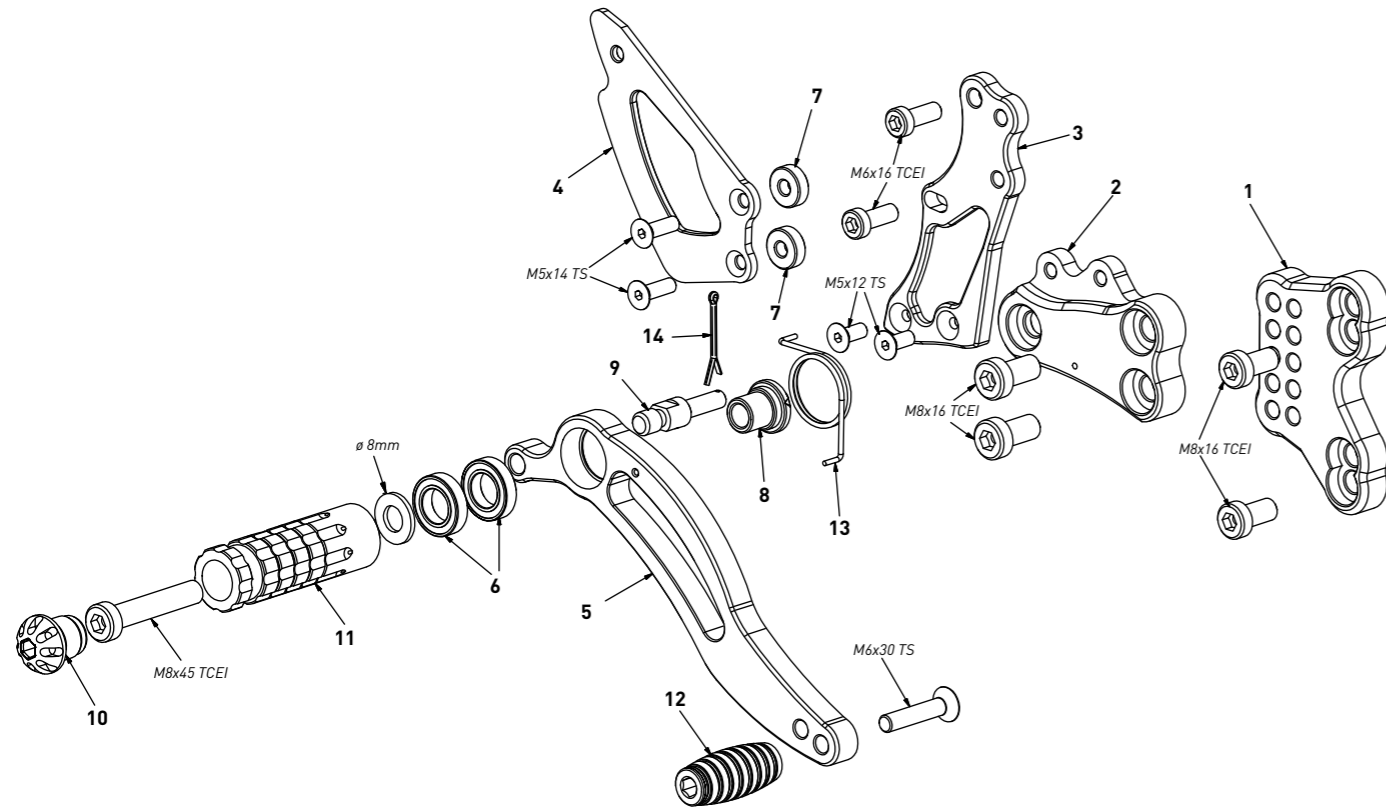

code S002 - Suzuki GSX-R 1000 '03/'04

brake side - lato freno

code S002 - brake side - lato freno		
n°	description - descrizione	code
1	back plate - arretratore	AR_064
2	plate - piastra	PS_012T
3	pump support - portapompa	PP_006
4	heelplate - battitacco	BT_002
5	brake lever - leva freno	FN_002
6	bearing - cuscinetto	CS002
7	5mm spacer - spessore 5mm	SP_001
8	bush - boccola	BC_002
9	brake pin - perno freno	PF_003
10	cap - tappo	PG00_BK
11	footpeg - poggiatesta	PG03
12	frontpeg - puntalino	PU_001
13	spring - molla	MO_002
14	forelock - coppiglia	FN_001

code S002 - Suzuki GSX-R 1000 '03/'04

gear side - lato cambio

code S002 - gear side - lato cambio		
n°	description - descrizione	code
1	back plate - arretratore	AR_063
2	plate - piastra	PS_025T
3	heelplate - battitacco	BT_002
4	gear lever - leva cambio	LC_007
5	bearing - cuscinetto	CS001
6	bush - boccola	BC_001
7	LH uniball - uniball SX	RH01_SX
8	gear rod - asta cambio	R021_160
9	RH threaded rod - barra DX	AC01_DX
10	4mm spacer - spessore 4mm	SP_004
11	frontpeg - puntalino	PU_001
12	footpeg - poggiatesta	PG04
13	cap - tappo	PG00_BK