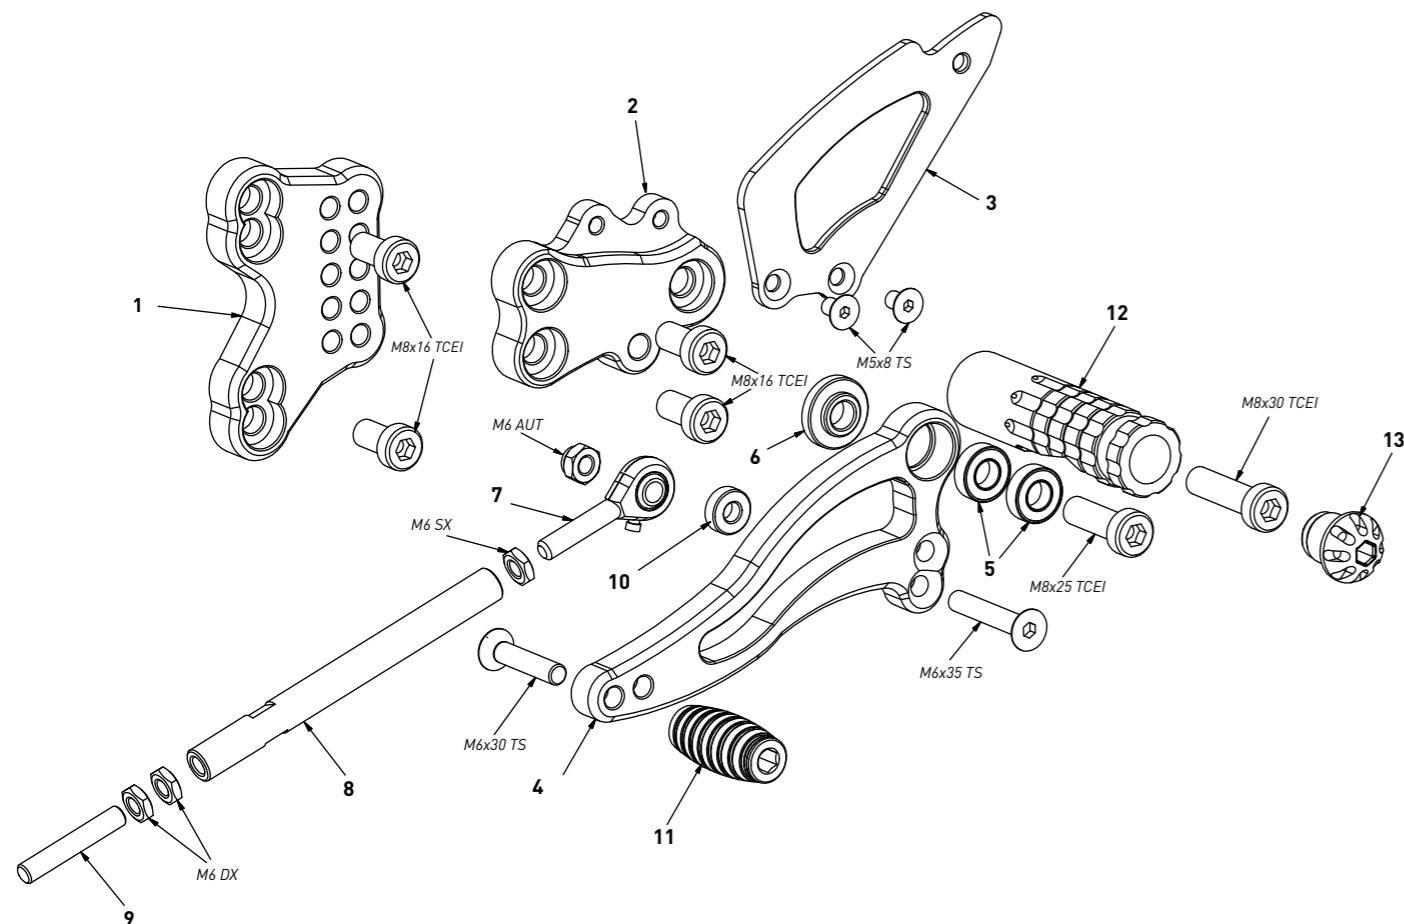

code S003 - Suzuki GSX-R 600/750 '04/'05

brake side - lato freno

code S003 - brake side - lato freno			
n°	description - descrizione	code	
1	back plate - arretratore	AR_064	
2	plate - piastra	PS_012T	
3	pump support - portapompa	PP_006	
4	heelplate - battitacco	BT_002	
5	brake lever - leva freno	FN_002	
6	bearing - cuscinetto	CS002	
7	5mm spacer - spessore 5mm	SP_001	
8	bush - boccia	BC_002	
9	brake pin - perno freno	PF_003	
10	cap - tappo	PG00_BK	
11	footpeg - poggiatesta	PG03	
12	frontpeg - puntalino	PU_001	
13	spring - molla	MO_002	
14	forelock - coppiglia	FN_001	

code S003 - Suzuki GSX-R 600/750 '04/'05

gear side - lato cambio

code S003 - gear side - lato cambio			
n°	description - descrizione	code	
1	back plate - arretratore	AR_063	
2	plate - piastra	PS_025T	
3	heelplate - battitacco	BT_002	
4	gear lever - leva cambio	LC_007	
5	bearing - cuscinetto	CS001	
6	bush - boccia	BC_001	
7	LH uniball - uniball SX	RH01_SX	
8	gear rod - asta cambio	R021_160	
9	RH threaded rod - barra DX	AC01_DX	
10	4mm spacer - spessore 4mm	SP_004	
11	frontpeg - puntalino	PU_001	
12	footpeg - poggiatesta	PG04	
13	cap - tappo	PG00_BK	€ 10,00