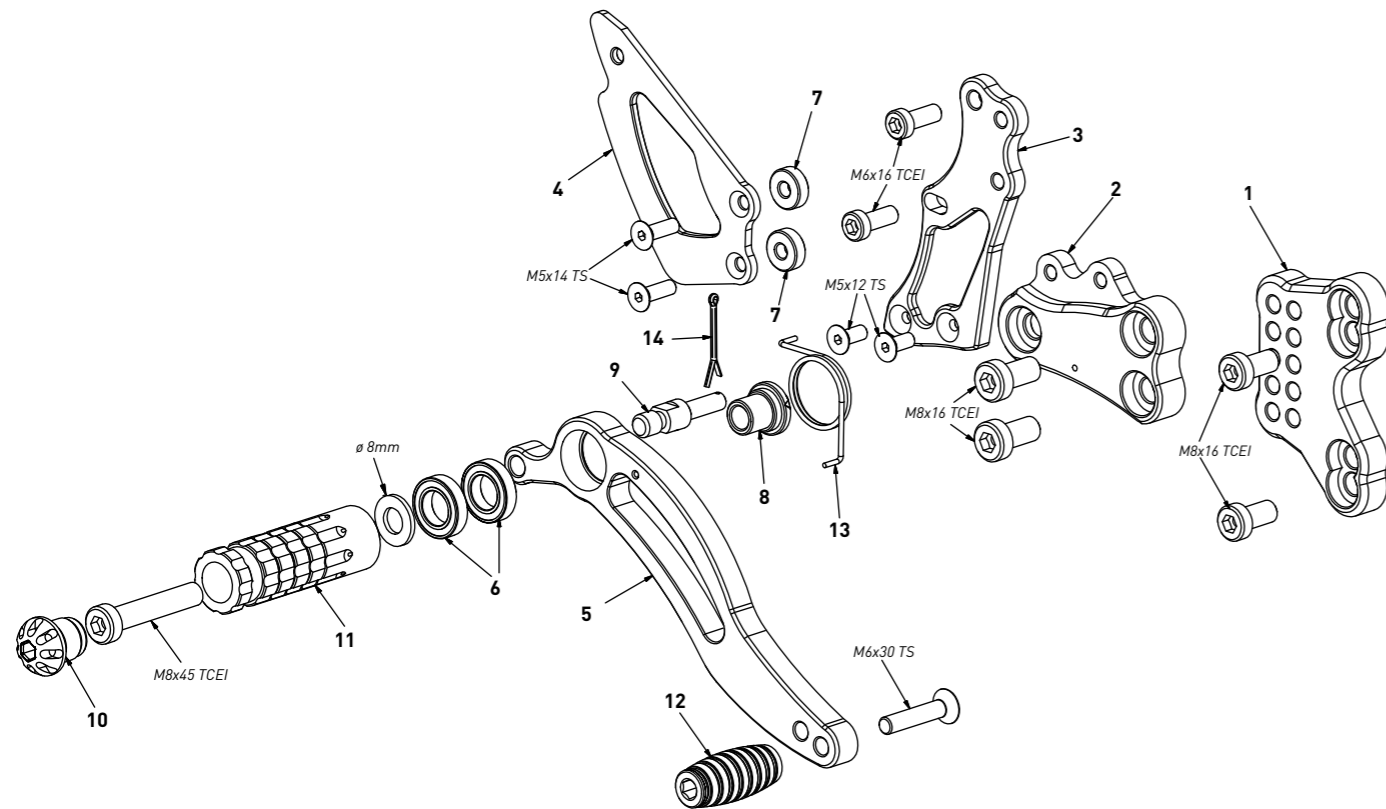

code S003 - Suzuki GSX-R 600/750 '04/'05

brake side - lato freno

code S003 - brake side - lato freno			
n°	description - descrizione	code	
1	back plate - arretratore	AR_064	
2	plate - piastra	PS_012T	
3	pump support - portapompa	PP_006	
4	heelplate - battitacco	BT_002	
5	brake lever - leva freno	FN_002	
6	bearing - cuscinetto	CS002	
7	5mm spacer - spessore 5mm	SP_001	
8	bush - boccia	BC_002	
9	brake pin - perno freno	PF_003	
10	cap - tappo	PG00_BK	
11	footpeg - poggiatesta	PG03	
12	frontpeg - puntalino	PU_001	
13	spring - molla	MO_002	
14	forelock - coppiglia	FN_001	

code S003 - Suzuki GSX-R 600/750 '04/'05

gear side - lato cambio

code S003 - gear side - lato cambio			
n°	description - descrizione	code	
1	back plate - arretratore	AR_063	
2	plate - piastra	PS_025T	
3	heelplate - battitacco	BT_002	
4	gear lever - leva cambio	LC_007	
5	bearing - cuscinetto	CS001	
6	bush - boccia	BC_001	
7	LH uniball - uniball SX	RH01_SX	
8	gear rod - asta cambio	R021_160	
9	RH threaded rod - barra DX	AC01_DX	
10	4mm spacer - spessore 4mm	SP_004	
11	frontpeg - puntalino	PU_001	
12	footpeg - poggiatesta	PG04	
13	cap - tappo	PG00_BK	€ 10,00