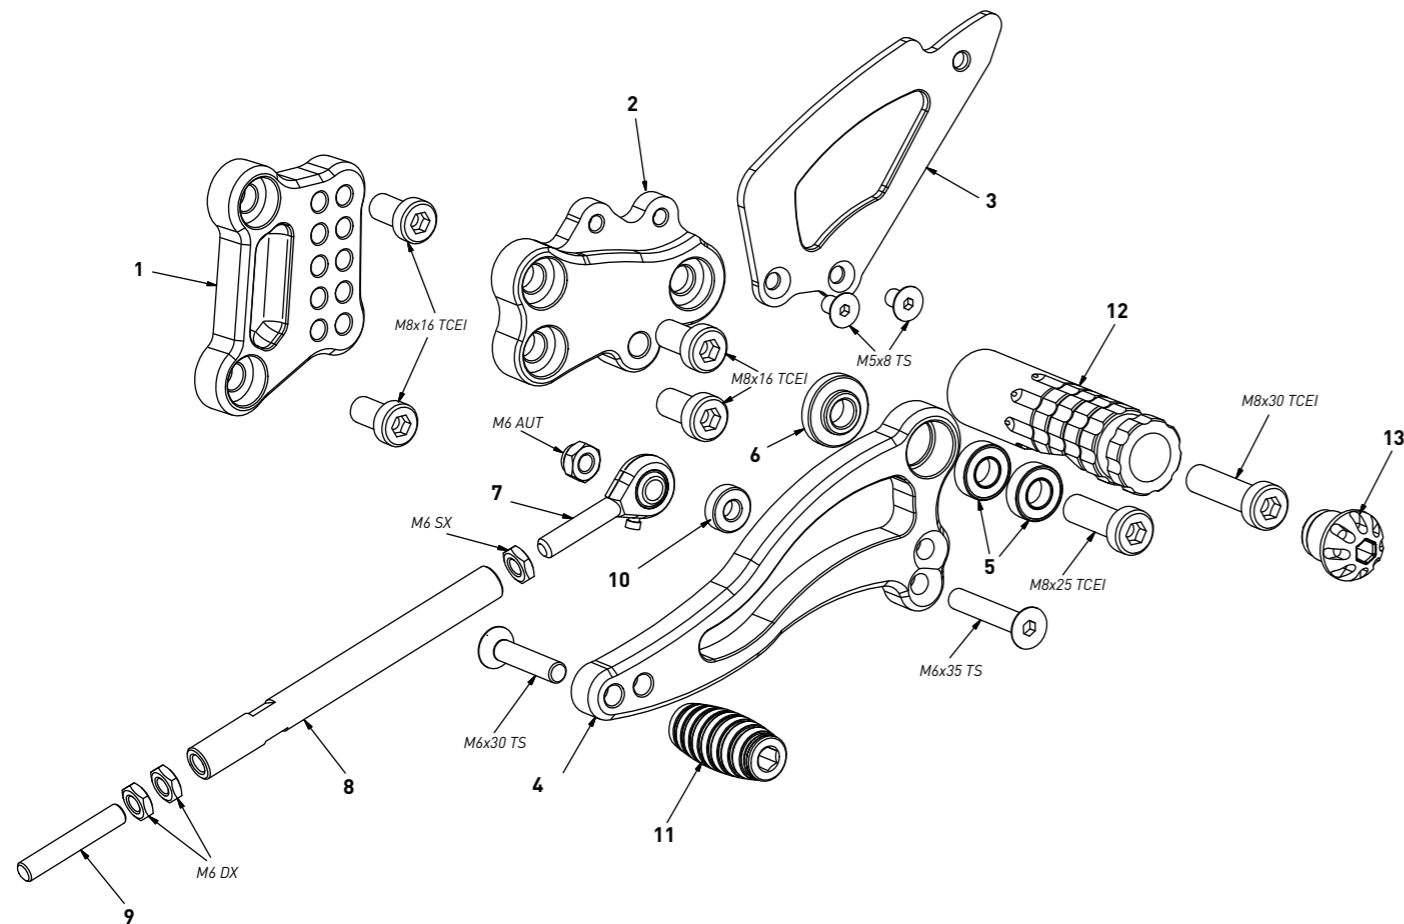

**code S005 - Suzuki SV1000 '04/'08**

brake side - lato freno

code S005 - brake side - lato freno		
n°	description - descrizione	code
1	back plate - arretratore	AR_112
2	plate - piastra	PS_012T
3	pump support - portapompa	PP_006
4	heelplate - battitacco	BT_002
5	brake lever - leva freno	FN_002
6	bearing - cuscinetto	CS002
7	5mm spacer - spessore 5mm	SP_001
8	bush - boccia	BC_002
9	brake pin - perno freno	PF_003
10	cap - tappo	PG00_BK
11	footpeg - poggiatesta	PG03
12	frontpeg - puntalino	PU_001
13	spring - molla	MO_002
14	forelock - coppiglia	FN_001

**code S005 - Suzuki SV1000 '04/'08**

gear side - lato cambio

code S005 - gear side - lato cambio		
n°	description - descrizione	code
1	back plate - arretratore	AR_111
2	plate - piastra	PS_025T
3	heelplate - battitacco	BT_002
4	gear lever - leva cambio	LC_007
5	bearing - cuscinetto	CS001
6	bush - boccia	BC_001
7	LH uniball - uniball SX	RH01_SX
8	gear rod - asta cambio	R021_160
9	RH threaded rod - barra DX	AC01_DX
10	3mm spacer - spessore 3mm	SP_003
11	frontpeg - puntalino	PU_001
12	footpeg - poggiatesta	PG04
13	cap - tappo	PG00_BK