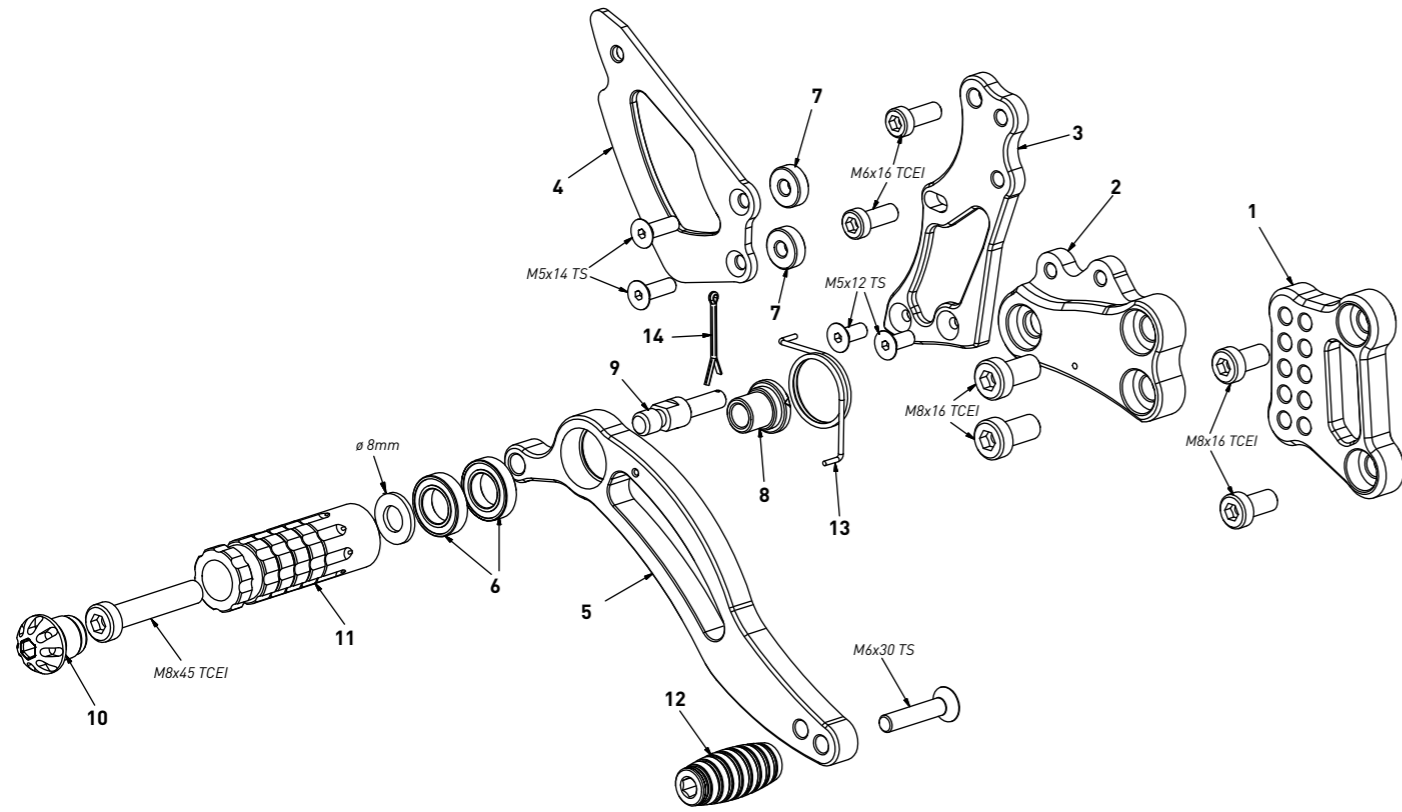

**code S005 - Suzuki SV1000 '04/'08**

brake side - lato freno

code S005 - brake side - lato freno		
n°	description - descrizione	code
1	back plate - arretratore	AR_112
2	plate - piastra	PS_012T
3	pump support - portapompa	PP_006
4	heelplate - battitacco	BT_002
5	brake lever - leva freno	FN_002
6	bearing - cuscinetto	CS002
7	5mm spacer - spessore 5mm	SP_001
8	bush - boccia	BC_002
9	brake pin - perno freno	PF_003
10	cap - tappo	PG00_BK
11	footpeg - poggiatesta	PG03
12	frontpeg - puntalino	PU_001
13	spring - molla	MO_002
14	forelock - coppiglia	FN_001

**code S005 - Suzuki SV1000 '04/'08**

gear side - lato cambio

code S005 - gear side - lato cambio		
n°	description - descrizione	code
1	back plate - arretratore	AR_111
2	plate - piastra	PS_025T
3	heelplate - battitacco	BT_002
4	gear lever - leva cambio	LC_007
5	bearing - cuscinetto	CS001
6	bush - boccia	BC_001
7	LH uniball - uniball SX	RH01_SX
8	gear rod - asta cambio	R021_160
9	RH threaded rod - barra DX	AC01_DX
10	3mm spacer - spessore 3mm	SP_003
11	frontpeg - puntalino	PU_001
12	footpeg - poggiatesta	PG04
13	cap - tappo	PG00_BK