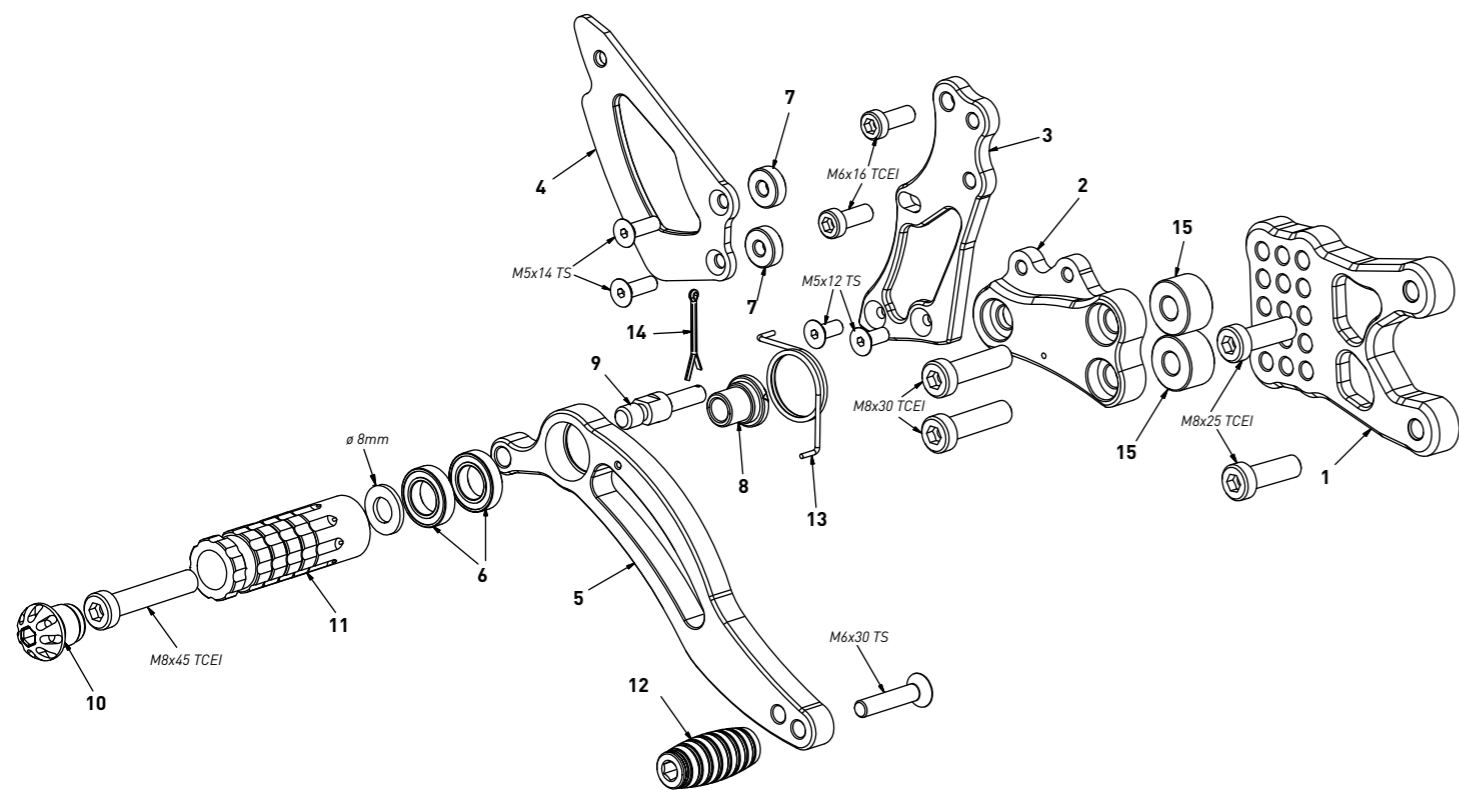

**code S006 - Suzuki GSX-R 1000 '07/'08**

*brake side - lato freno*

code S006 - brake side - lato freno		
n°	description - descrizione	code
1	back plate - arretratore	AR_068
2	plate - piastra	PS_012T
3	pump support - portapompa	PP_006
4	heelplate - battitacco	BT_002
5	brake lever - leva freno	FN_002
6	bearing - cuscinetto	CS002
7	5mm spacer - spessore 5mm	SP_001
8	bush - boccia	BC_002
9	brake pin - perno freno	PF_003
10	cap - tappo	PG00_BK
11	footpeg - poggiatesta	PG03
12	frontpeg - puntalino	PU_001
13	spring - molla	MO_002
14	forelock - coppiglia	FN_001
15	12mm spacer - spessore 12mm	SP_009

**code S006 - Suzuki GSX-R 1000 '07/'08**

*gear side - lato cambio*

code S006 - gear side - lato cambio		
n°	description - descrizione	code
1	back plate - arretratore	AR_067
2	plate - piastra	PS_025T
3	heelplate - battitacco	BT_002
4	gear lever - leva cambio	LC_007
5	bearing - cuscinetto	CS001
6	bush - boccia	BC_001
7	LH uniball - uniball SX	RH02_SX
8	12mm spacer - spessore 12mm	SP_009
9	cap - tappo	PG00_BK
10	4mm spacer - spessore 4mm	SP_004
11	frontpeg - puntalino	PU_001
12	footpeg - poggiatesta	PG04