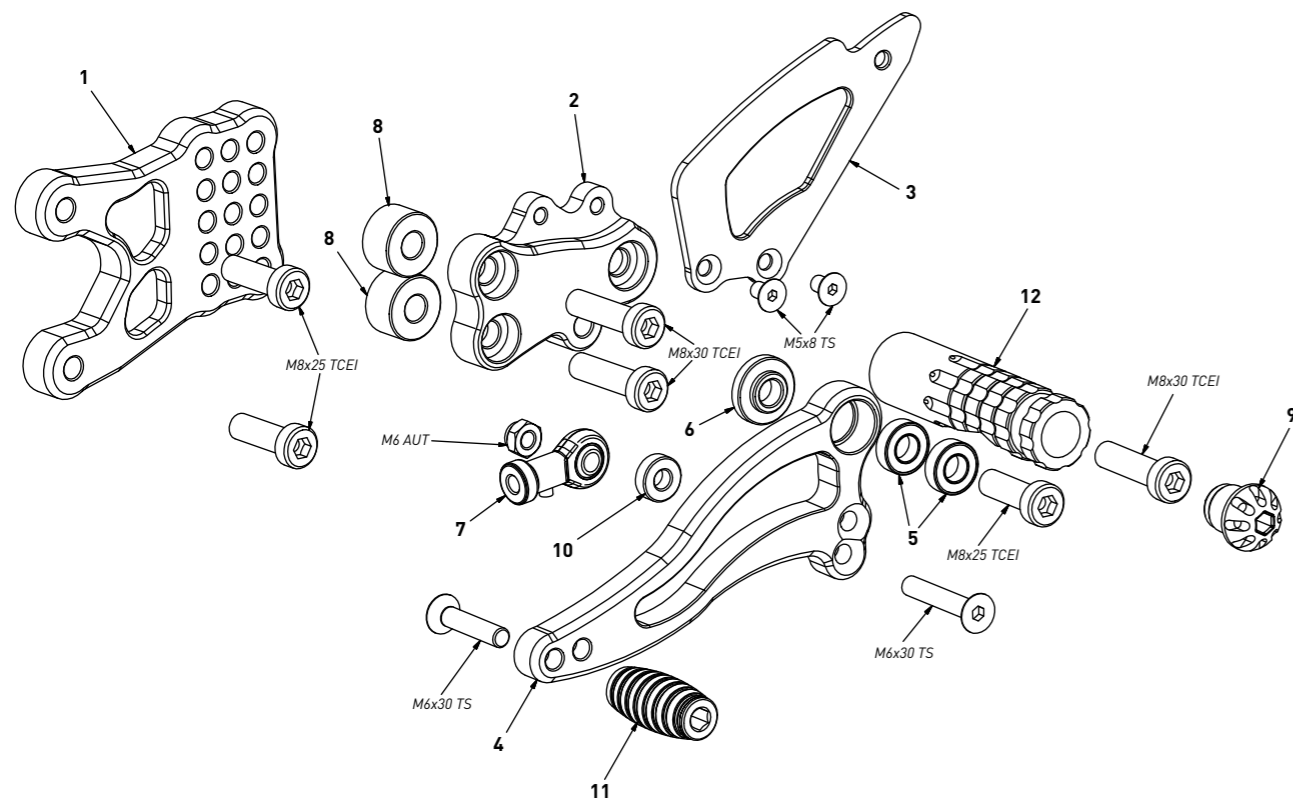

**code S006 - Suzuki GSX-R 1000 '07/'08**

*brake side - lato freno*

code S006 - brake side - lato freno		
n°	description - descrizione	code
1	back plate - arretratore	AR_068
2	plate - piastra	PS_012T
3	pump support - portapompa	PP_006
4	heelplate - battitacco	BT_002
5	brake lever - leva freno	FN_002
6	bearing - cuscinetto	CS002
7	5mm spacer - spessore 5mm	SP_001
8	bush - boccia	BC_002
9	brake pin - perno freno	PF_003
10	cap - tappo	PG00_BK
11	footpeg - poggiatesta	PG03
12	frontpeg - puntalino	PU_001
13	spring - molla	MO_002
14	forelock - coppiglia	FN_001
15	12mm spacer - spessore 12mm	SP_009

**code S006 - Suzuki GSX-R 1000 '07/'08**

*gear side - lato cambio*

code S006 - gear side - lato cambio		
n°	description - descrizione	code
1	back plate - arretratore	AR_067
2	plate - piastra	PS_025T
3	heelplate - battitacco	BT_002
4	gear lever - leva cambio	LC_007
5	bearing - cuscinetto	CS001
6	bush - boccia	BC_001
7	LH uniball - uniball SX	RH02_SX
8	12mm spacer - spessore 12mm	SP_009
9	cap - tappo	PG00_BK
10	4mm spacer - spessore 4mm	SP_004
11	frontpeg - puntalino	PU_001
12	footpeg - poggiatesta	PG04