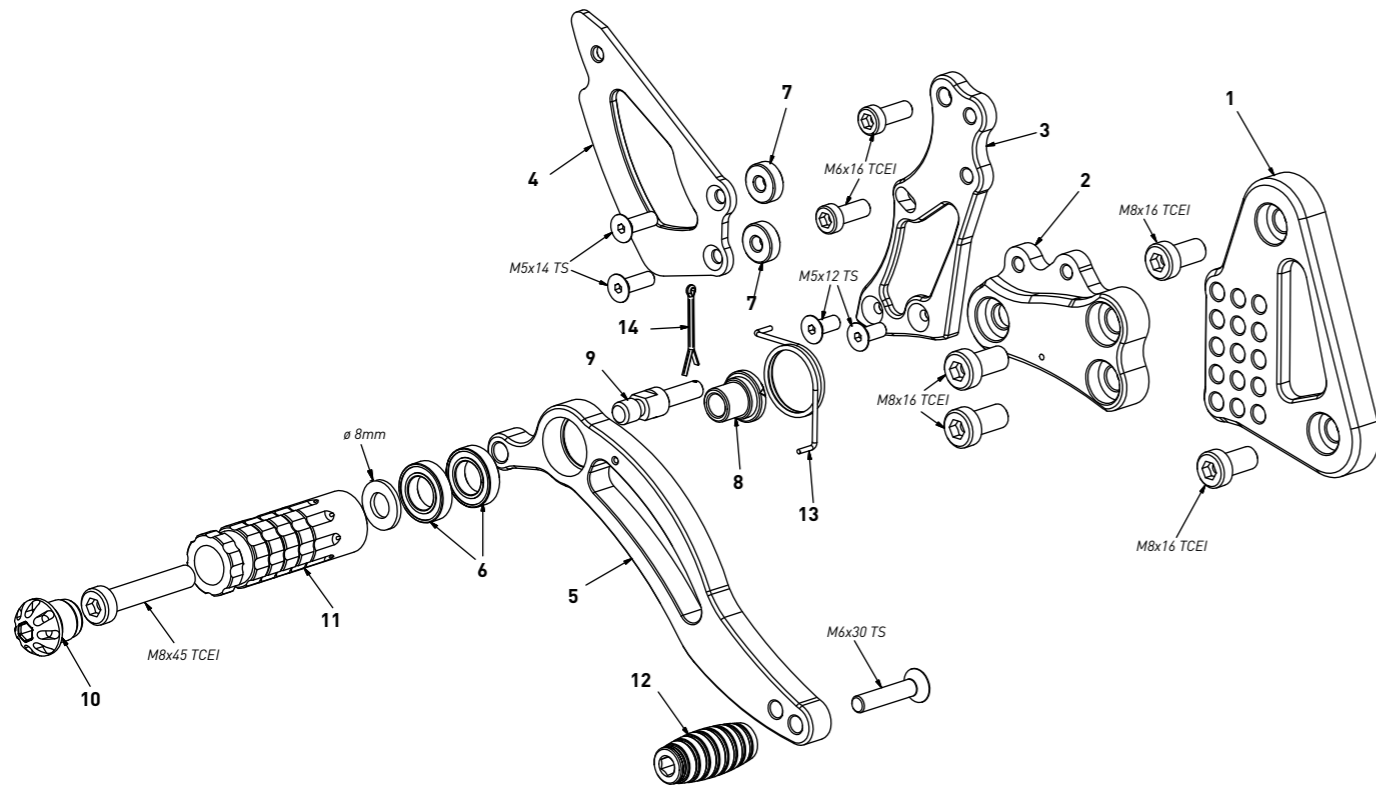

**code S009 - Suzuki GSR/GSX-S 750 '11/'20**

*brake side - lato freno*

code S009 - brake side - lato freno		
n°	description - descrizione	code
1	back plate - arretratore	AR_070
2	plate - piastra	PS_012T
3	pump support - portapompa	PP_005
4	heelplate - battitacco	BT_002
5	brake lever - leva freno	FN_002
6	bearing - cuscinetto	CS002
7	5mm spacer - spessore 5mm	SP_001
8	bush - boccola	BC_002
9	brake pin - perno freno	PF_003
10	cap - tappo	PG00_BK
11	footpeg - poggiatesta	PG03
12	frontpeg - puntalino	PU_001
13	spring - molla	MO_002
14	forelock - coppiglia	FN_001

**code S009 - Suzuki GSR/GSX-S 750 '11/'20**

*gear side - lato cambio*

code S009 - gear side - lato cambio		
n°	description - descrizione	code
1	back plate - arretratore	AR_069
2	plate - piastra	PS_025T
3	heelplate - battitacco	BT_002
4	gear lever - leva cambio	LC_007
5	bearing - cuscinetto	CS001
6	bush - boccola	BC_001
7	LH uniball - uniball SX	RH01_SX
8	gear rod - asta cambio	R021_105
9	RH threaded rod - barra DX	AC01_DX
10	6mm spacer - spessore 6mm	SP_015
11	frontpeg - puntalino	PU_001
12	footpeg - poggiatesta	PG04
13	cap - tappo	PG00_BK