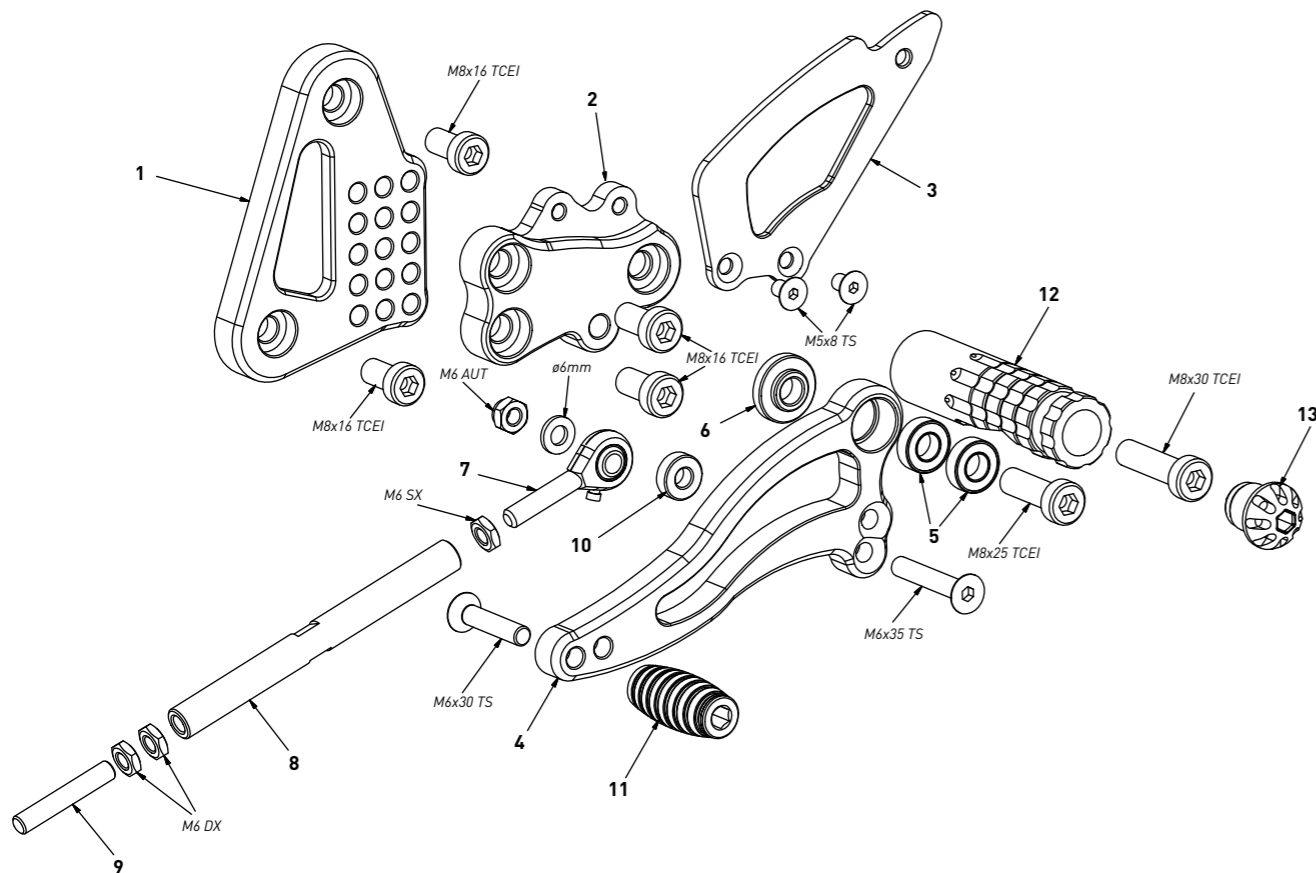

**code S009 - Suzuki GSR/GSX-S 750 '11/'20**

*brake side - lato freno*

code S009 - brake side - lato freno		
n°	description - descrizione	code
1	back plate - arretratore	AR_070
2	plate - piastra	PS_012T
3	pump support - portapompa	PP_005
4	heelplate - battitacco	BT_002
5	brake lever - leva freno	FN_002
6	bearing - cuscinetto	CS002
7	5mm spacer - spessore 5mm	SP_001
8	bush - boccola	BC_002
9	brake pin - perno freno	PF_003
10	cap - tappo	PG00_BK
11	footpeg - poggiatesta	PG03
12	frontpeg - puntalino	PU_001
13	spring - molla	MO_002
14	forelock - coppiglia	FN_001

**code S009 - Suzuki GSR/GSX-S 750 '11/'20**

*gear side - lato cambio*

code S009 - gear side - lato cambio		
n°	description - descrizione	code
1	back plate - arretratore	AR_069
2	plate - piastra	PS_025T
3	heelplate - battitacco	BT_002
4	gear lever - leva cambio	LC_007
5	bearing - cuscinetto	CS001
6	bush - boccola	BC_001
7	LH uniball - uniball SX	RH01_SX
8	gear rod - asta cambio	R021_105
9	RH threaded rod - barra DX	AC01_DX
10	6mm spacer - spessore 6mm	SP_015
11	frontpeg - puntalino	PU_001
12	footpeg - poggiatesta	PG04
13	cap - tappo	PG00_BK