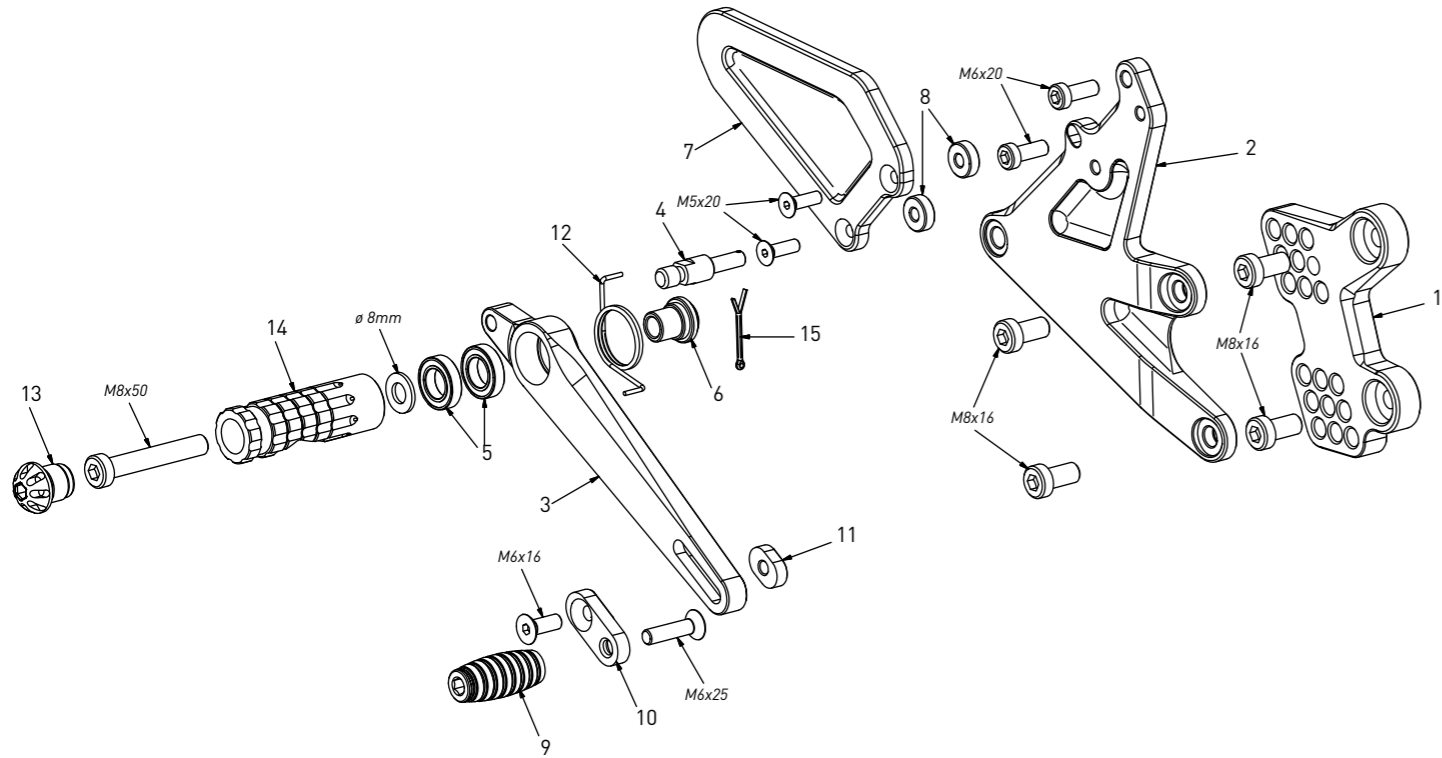

code S011 - Suzuki GSX-R 1000 '17/'19

brake side - lato freno

code S011 - brake side - lato freno		
n°	description - descrizione	code
1	back plate - arretratore	AR_116
2	plate - piastra	PS_058
3	brake lever - leva freno	FN_032
4	brake pin - perno freno	PF_017
5	bearing - cuscinetto	CS002
6	bush - boccola	BC_002
7	heelplate - battitacco	BT_035
8	5mm spacer - spessore 5mm	SP_001
9	frontpeg - puntalino	PU_001
10	sliding plate - piastra scorrevole	PU_004
11	anchor - tassello	PU_005
12	spring - molla	MO_002
13	cap - tappo	PG00_BK
14	footpeg - poggiatesta	PG03
15	forelock - coppiglia	FN_001

code S011 - Suzuki GSX-R 1000 '17/'19

gear side - lato cambio

code S011 - gear side - lato cambio		
n°	description - descrizione	code
1	back plate - arretratore	AR_115
2	plate - piastra	PS_057
3	heelplate - battitacco	BT_024
4	gear lever - leva cambio	LC_037
5	bearing - cuscinetto	CS003
6	spacer - distanziale	DC_033
7	lever bracket - supporto leva	DC_034
8	frontpeg - puntalino	PU_001
9	sliding plate - piastra scorrevole	PU_004
10	anchor - tassello	PU_005
11	cap - tappo	PG00_BK
12	footpeg - poggiatesta	PG04
13	gear rod - asta cambio	R021_185
14	LH uniball - uniball SX	RH01_SX
15	gear rod - asta cambio	R021_30
16	RH uniball - uniball DX	RH01_DX