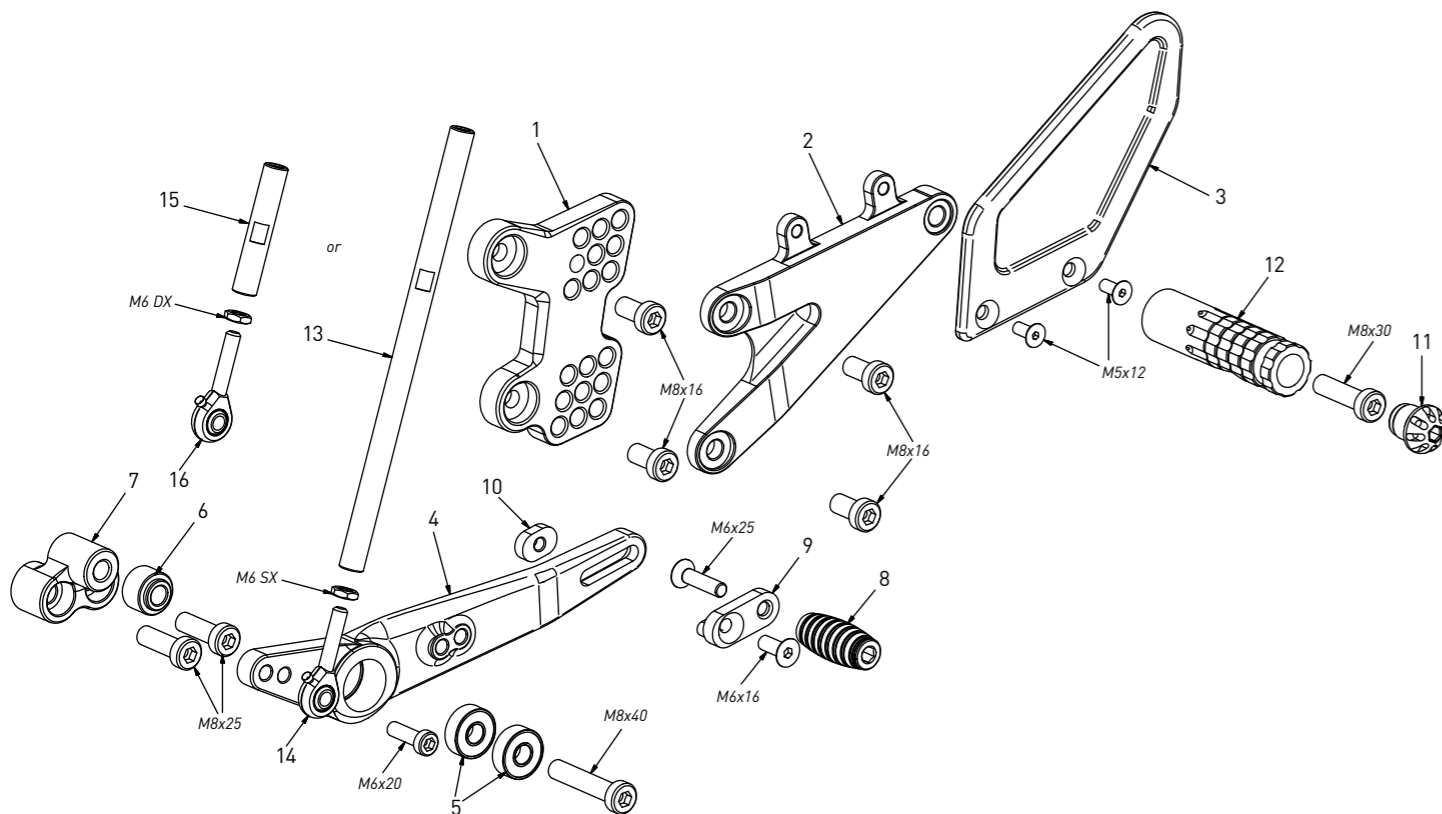

code S011 - Suzuki GSX-R 1000 '17/'19

brake side - lato freno

code S011 - brake side - lato freno		
n°	description - descrizione	code
1	back plate - arretratore	AR_116
2	plate - piastra	PS_058
3	brake lever - leva freno	FN_032
4	brake pin - perno freno	PF_017
5	bearing - cuscinetto	CS002
6	bush - boccola	BC_002
7	heelplate - battitacco	BT_035
8	5mm spacer - spessore 5mm	SP_001
9	frontpeg - puntalino	PU_001
10	sliding plate - piastra scorrevole	PU_004
11	anchor - tassello	PU_005
12	spring - molla	MO_002
13	cap - tappo	PG00_BK
14	footpeg - poggiatesta	PG03
15	forelock - coppiglia	FN_001

code S011 - Suzuki GSX-R 1000 '17/'19

gear side - lato cambio

code S011 - gear side - lato cambio		
n°	description - descrizione	code
1	back plate - arretratore	AR_115
2	plate - piastra	PS_057
3	heelplate - battitacco	BT_024
4	gear lever - leva cambio	LC_037
5	bearing - cuscinetto	CS003
6	spacer - distanziale	DC_033
7	lever bracket - supporto leva	DC_034
8	frontpeg - puntalino	PU_001
9	sliding plate - piastra scorrevole	PU_004
10	anchor - tassello	PU_005
11	cap - tappo	PG00_BK
12	footpeg - poggiatesta	PG04
13	gear rod - asta cambio	R021_185
14	LH uniball - uniball SX	RH01_SX
15	gear rod - asta cambio	R021_30
16	RH uniball - uniball DX	RH01_DX