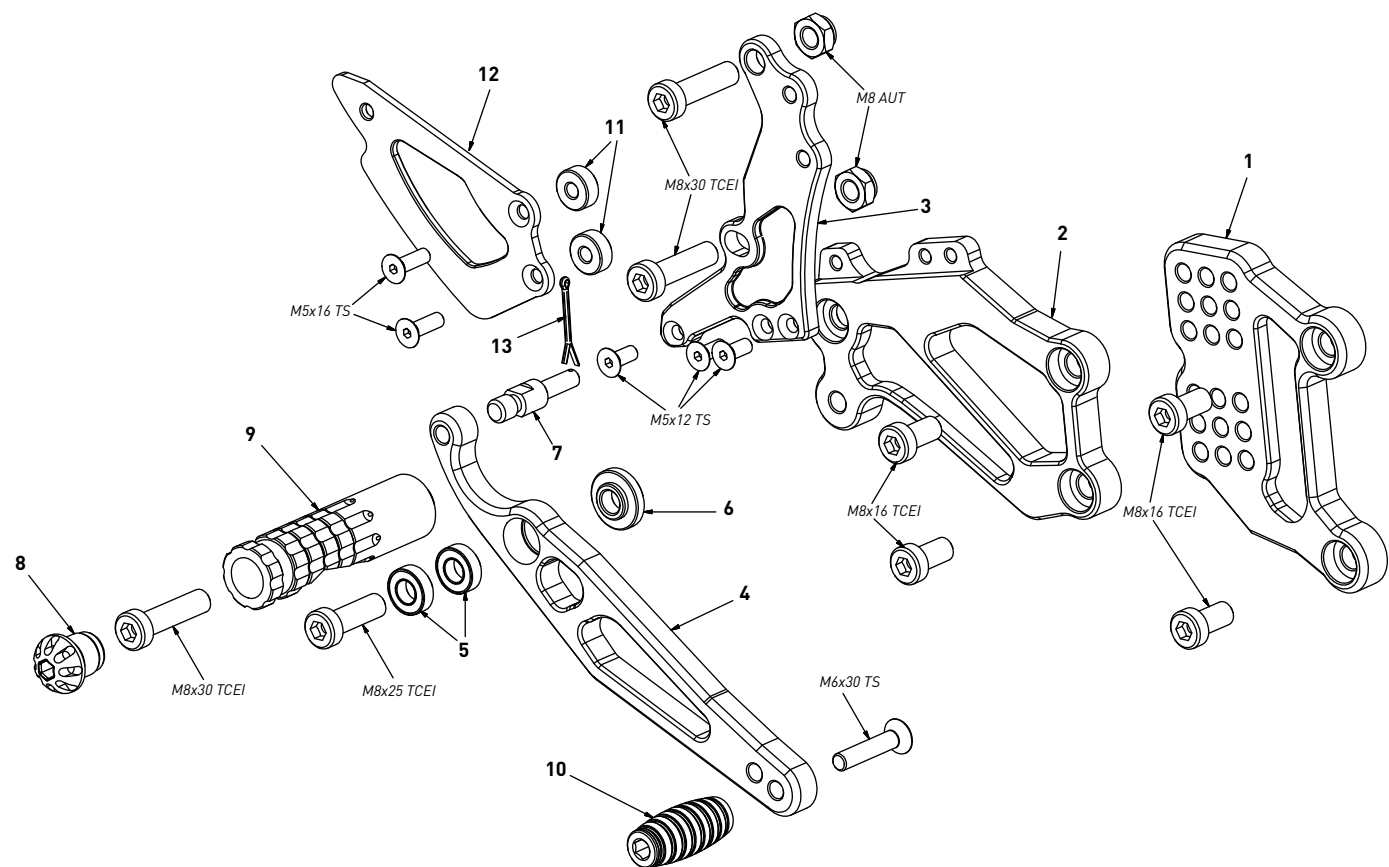

code Y001 - Yamaha YZF R1 '98/'03

brake side - lato freno

code Y001 - brake side - lato freno		
n°	description - descrizione	code
1	back plate - arretratore	AR_032
2	plate - piastra	PS_018T
3	pump support - portapompa	PP_003
4	brake lever - leva freno	FN_029
5	bearing - cuscinetto	CS001
6	bush - boccia	BC_001
7	brake pin - perno freno	PF_004
8	cap - tappo	PG00_BK
9	footpeg - poggiate	PG04
10	frontpeg - puntalino	PU_001
11	6mm spacer - spessore 6mm	SP_002
12	heel plate - battitacco	BT_002
13	forelock - coppiglia	FN_001

code Y001 - Yamaha YZF R1 '98/'03

gear side - lato cambio

code Y001 - gear side - lato cambio		
n°	description - descrizione	code
1	back plate - arretratore	AR_031
2	plate - piastra	PS_019T
3	heel plate - battitacco	BT_002
4	gear lever - leva cambio	LC_008
5	bearing - cuscinetto	CS_002
6	gear rod - asta cambio	R021_205
7	spacer - distanziale	DC_003
8	LH uniball - uniball SX	RH01_SX
9	cap - tappo	PG00_BK
10	footpeg - poggiate	PG04
11	frontpeg - puntalino	PU_001