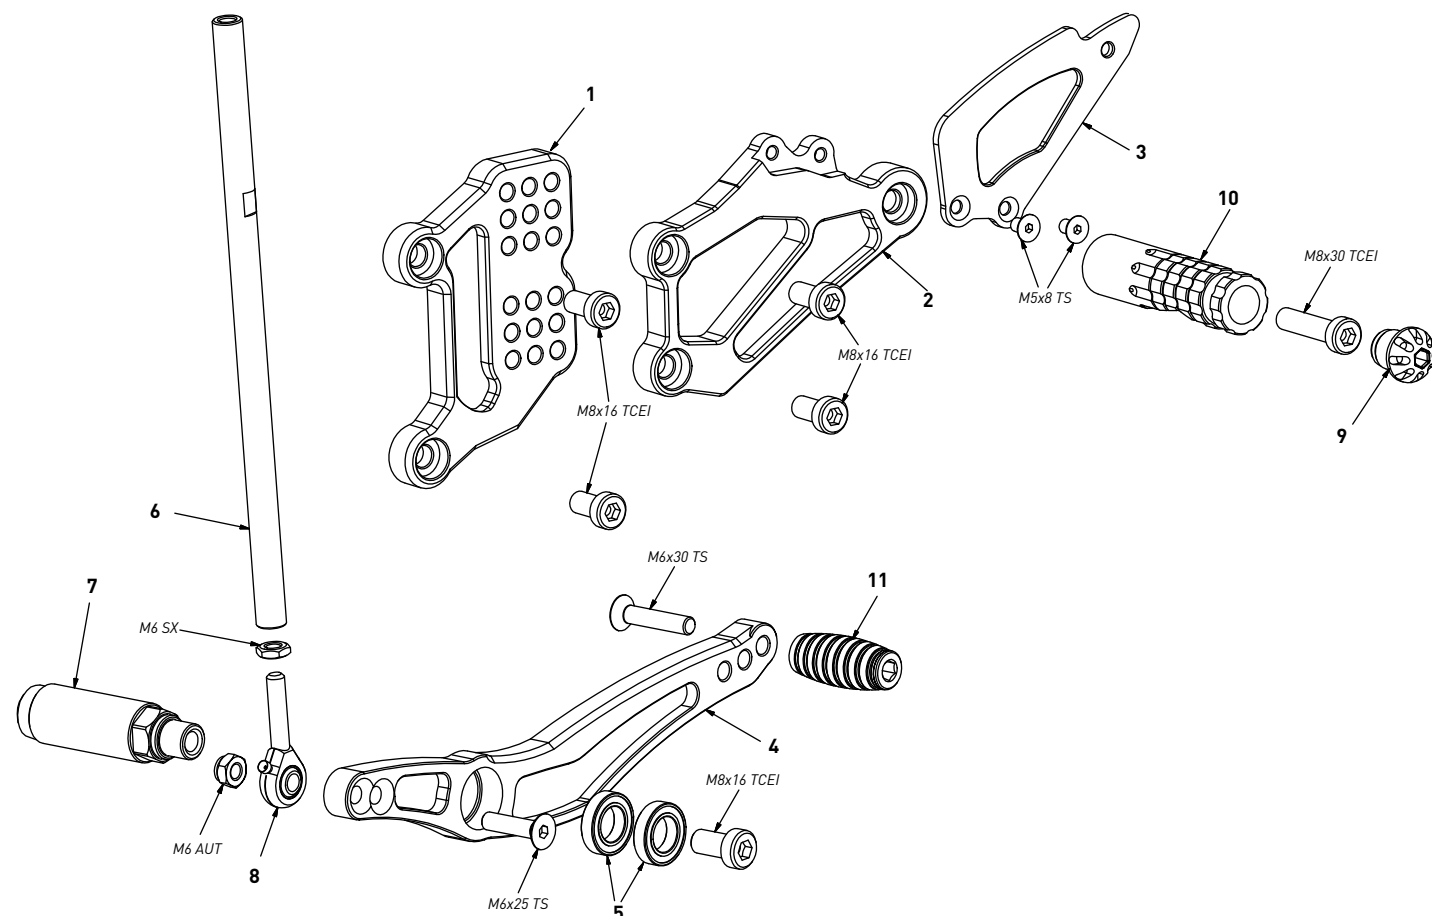

code Y001 - Yamaha YZF R1 '98/'03

brake side - lato freno

code Y001 - brake side - lato freno		
n°	description - descrizione	code
1	back plate - arretratore	AR_032
2	plate - piastra	PS_018T
3	pump support - portapompa	PP_003
4	brake lever - leva freno	FN_029
5	bearing - cuscinetto	CS001
6	bush - boccia	BC_001
7	brake pin - perno freno	PF_004
8	cap - tappo	PG00_BK
9	footpeg - poggiate	PG04
10	frontpeg - puntalino	PU_001
11	6mm spacer - spessore 6mm	SP_002
12	heel plate - battitacco	BT_002
13	forelock - coppiglia	FN_001

code Y001 - Yamaha YZF R1 '98/'03

gear side - lato cambio

code Y001 - gear side - lato cambio		
n°	description - descrizione	code
1	back plate - arretratore	AR_031
2	plate - piastra	PS_019T
3	heel plate - battitacco	BT_002
4	gear lever - leva cambio	LC_008
5	bearing - cuscinetto	CS_002
6	gear rod - asta cambio	R021_205
7	spacer - distanziale	DC_003
8	LH uniball - uniball SX	RH01_SX
9	cap - tappo	PG00_BK
10	footpeg - poggiate	PG04
11	frontpeg - puntalino	PU_001