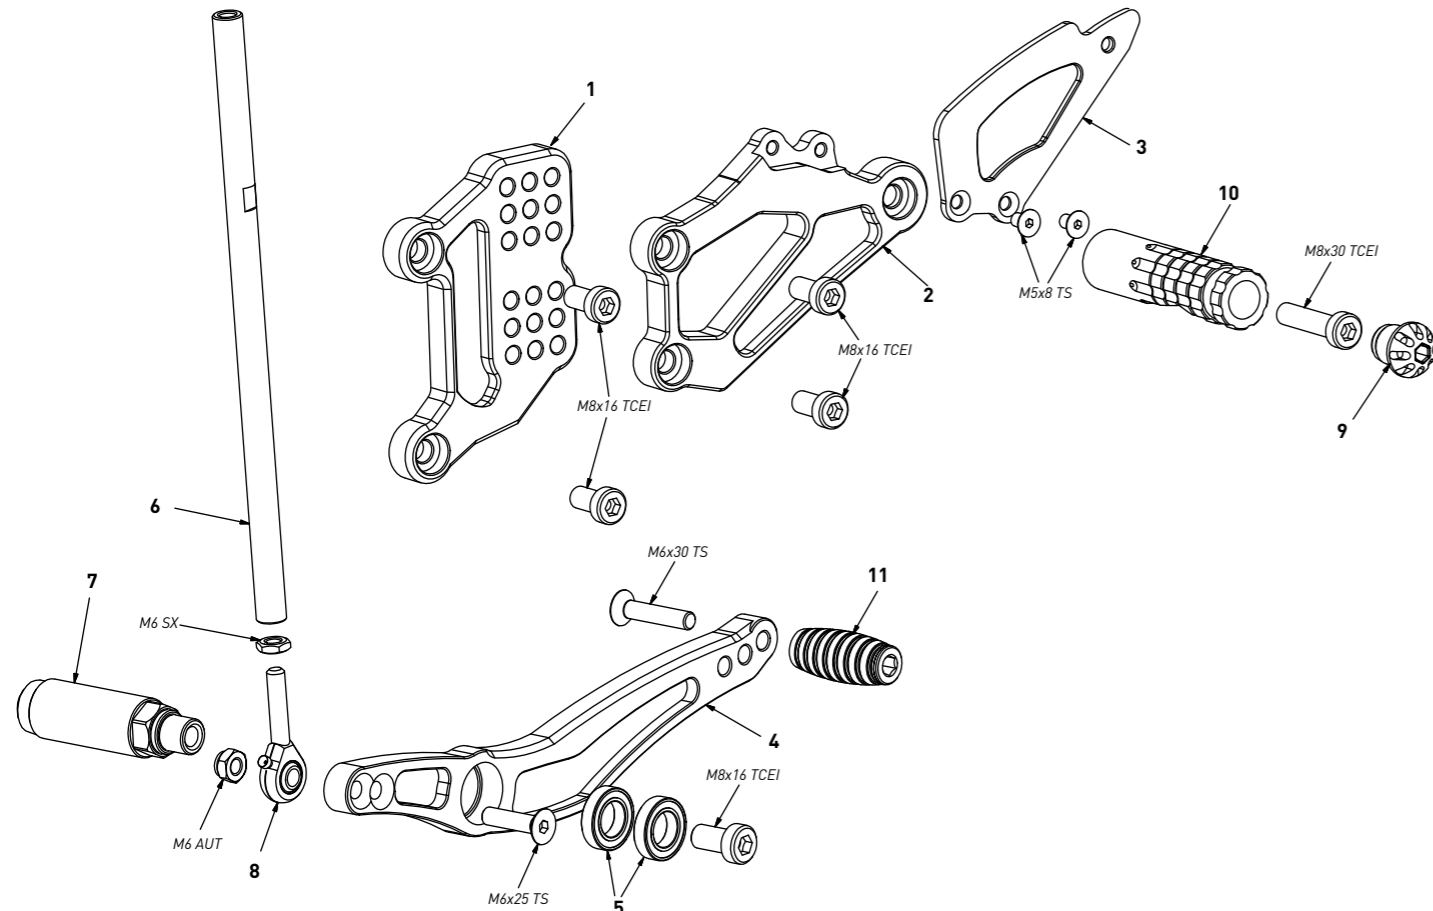

**code Y002R - Yamaha YZF R1 '04/'06 (reverse shifting)**

*brake side - lato freno*

code Y002R - brake side - lato freno		
n°	description - descrizione	code
1	back plate - arretratore	AR_032
2	plate - piastra	PS_018T
3	pump support - portapompa	PP_003
4	brake lever - leva freno	FN_029
5	bearing - cuscinetto	CS001
6	bush - boccia	BC_001
7	brake pin - perno freno	PF_004
8	cap - tappo	PG00_BK
9	footpeg - poggiatesta	PG04
10	frontpeg - puntalino	PU_001
11	6mm spacer - spessore 6mm	SP_002
12	heel plate - battitacco	BT_002
13	forelock - coppiglia	FN_001

**code Y002R - Yamaha YZF R1 '04/'06 (reverse shifting)**

*gear side - lato cambio*

code Y002R - gear side - lato cambio		
n°	description - descrizione	code
1	back plate - arretratore	AR_031
2	plate - piastra	PS_019T
3	heel plate - battitacco	BT_002
4	gear lever - leva cambio	LC_008
5	bearing - cuscinetto	CS_002
6	gear rod - asta cambio	R021_205
7	spacer - distanziale	DC_003
8	LH uniball - uniball SX	RH01_SX
9	cap - tappo	PG00_BK
10	footpeg - poggiatesta	PG04
11	frontpeg - puntalino	PU_001