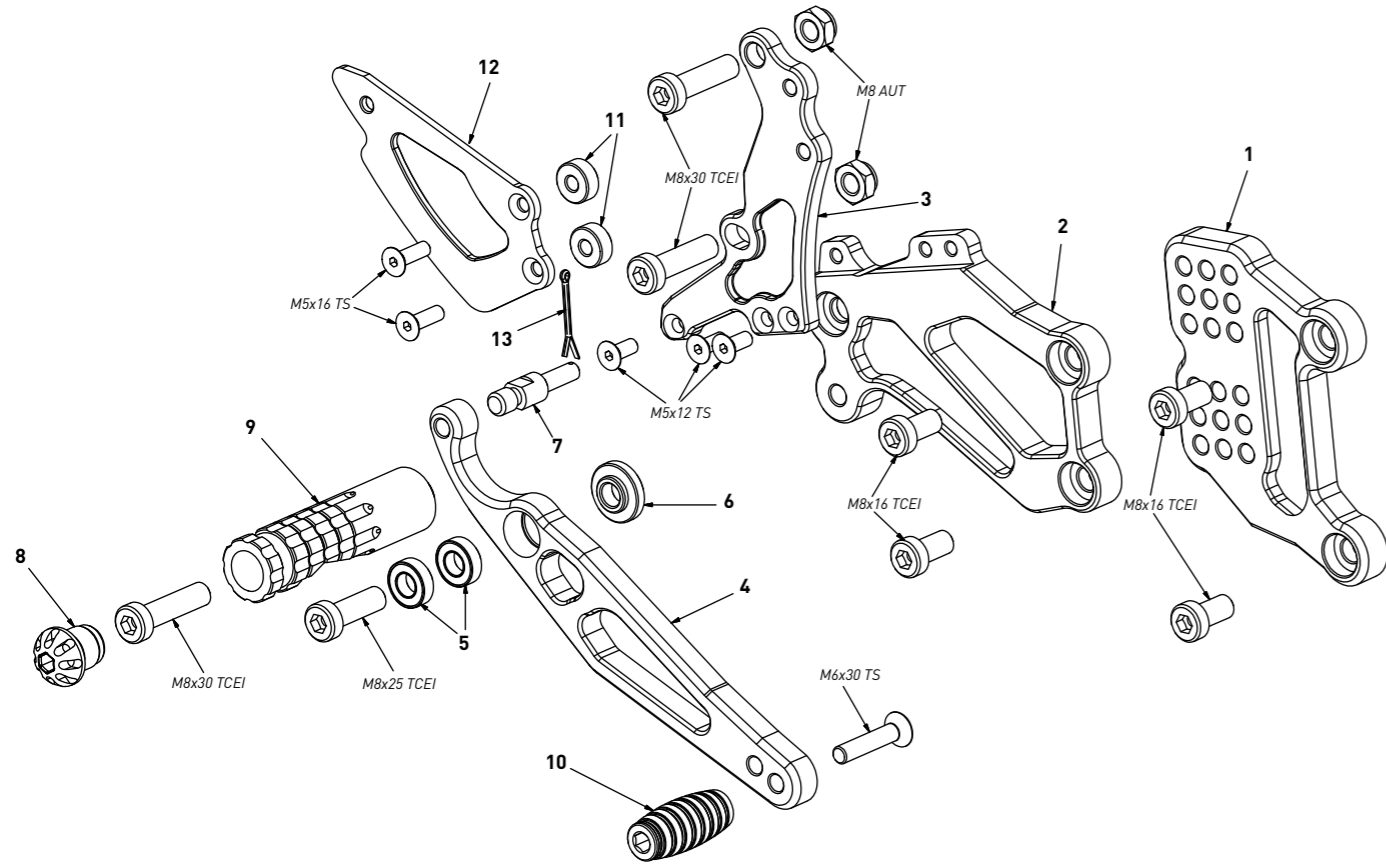

**code Y002R - Yamaha YZF R1 '04/'06 (reverse shifting)**

*brake side - lato freno*

code Y002R - brake side - lato freno		
n°	description - descrizione	code
1	back plate - arretratore	AR_032
2	plate - piastra	PS_018T
3	pump support - portapompa	PP_003
4	brake lever - leva freno	FN_029
5	bearing - cuscinetto	CS001
6	bush - boccia	BC_001
7	brake pin - perno freno	PF_004
8	cap - tappo	PG00_BK
9	footpeg - poggiatesta	PG04
10	frontpeg - puntalino	PU_001
11	6mm spacer - spessore 6mm	SP_002
12	heel plate - battitacco	BT_002
13	forelock - coppiglia	FN_001

**code Y002R - Yamaha YZF R1 '04/'06 (reverse shifting)**

*gear side - lato cambio*

code Y002R - gear side - lato cambio		
n°	description - descrizione	code
1	back plate - arretratore	AR_031
2	plate - piastra	PS_019T
3	heel plate - battitacco	BT_002
4	gear lever - leva cambio	LC_008
5	bearing - cuscinetto	CS_002
6	gear rod - asta cambio	R021_205
7	spacer - distanziale	DC_003
8	LH uniball - uniball SX	RH01_SX
9	cap - tappo	PG00_BK
10	footpeg - poggiatesta	PG04
11	frontpeg - puntalino	PU_001