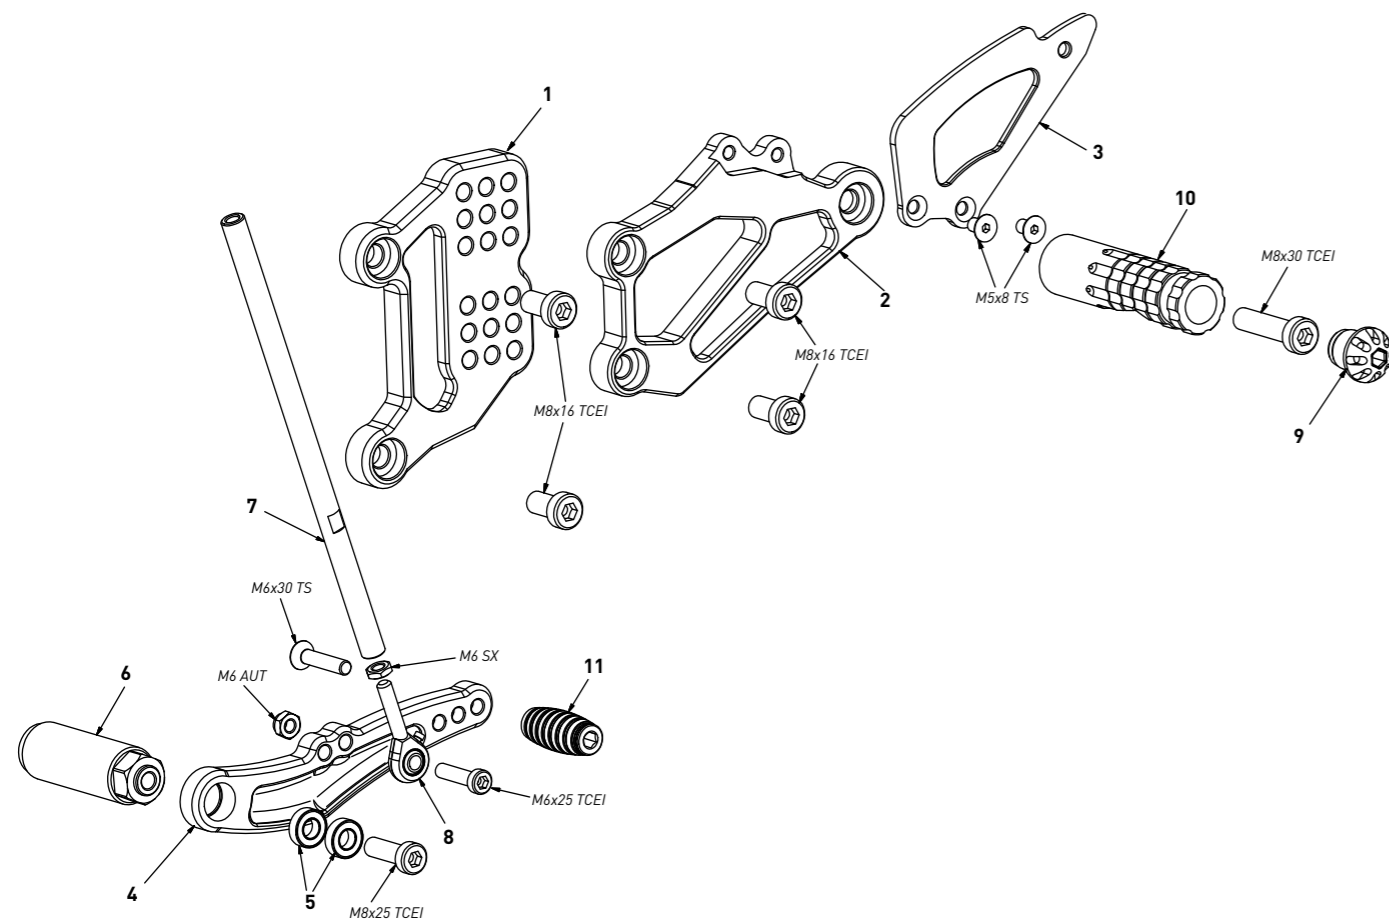

**code Y003 - Yamaha YZF R6 '99/'02**

*brake side - lato freno*

code Y003 - brake side - lato freno		
n°	description - descrizione	code
1	back plate - arretratore	AR_032
2	plate - piastra	PS_018T
3	pump support - portapompa	PP_003
4	brake lever - leva freno	FN_029
5	bearing - cuscinetto	CS001
6	bush - boccia	BC_001
7	brake pin - perno freno	PF_004
8	cap - tappo	PG00_BK
9	footpeg - poggiatesta	PG04
10	frontpeg - puntalino	PU_001
11	6mm spacer - spessore 6mm	SP_002
12	heel plate - battitacco	BT_002
13	forelock - coppiglia	FN_001

**code Y003 - Yamaha YZF R6 '99/'02**

*gear side - lato cambio*

code Y003 - gear side - lato cambio		
n°	description - descrizione	code
1	back plate - arretratore	AR_027
2	plate - piastra	PS_019T
3	heel plate - battitacco	BT_002
4	gear lever - leva cambio	LC_031
5	bearing - cuscinetto	CS_002
6	spacer - distanziale	DC_002
7	gear rod - asta cambio	R021_175
8	LH uniball - uniball SX	RH01_SX
9	cap - tappo	PG00_BK
10	footpeg - poggiatesta	PG04
11	frontpeg - puntalino	PU_001