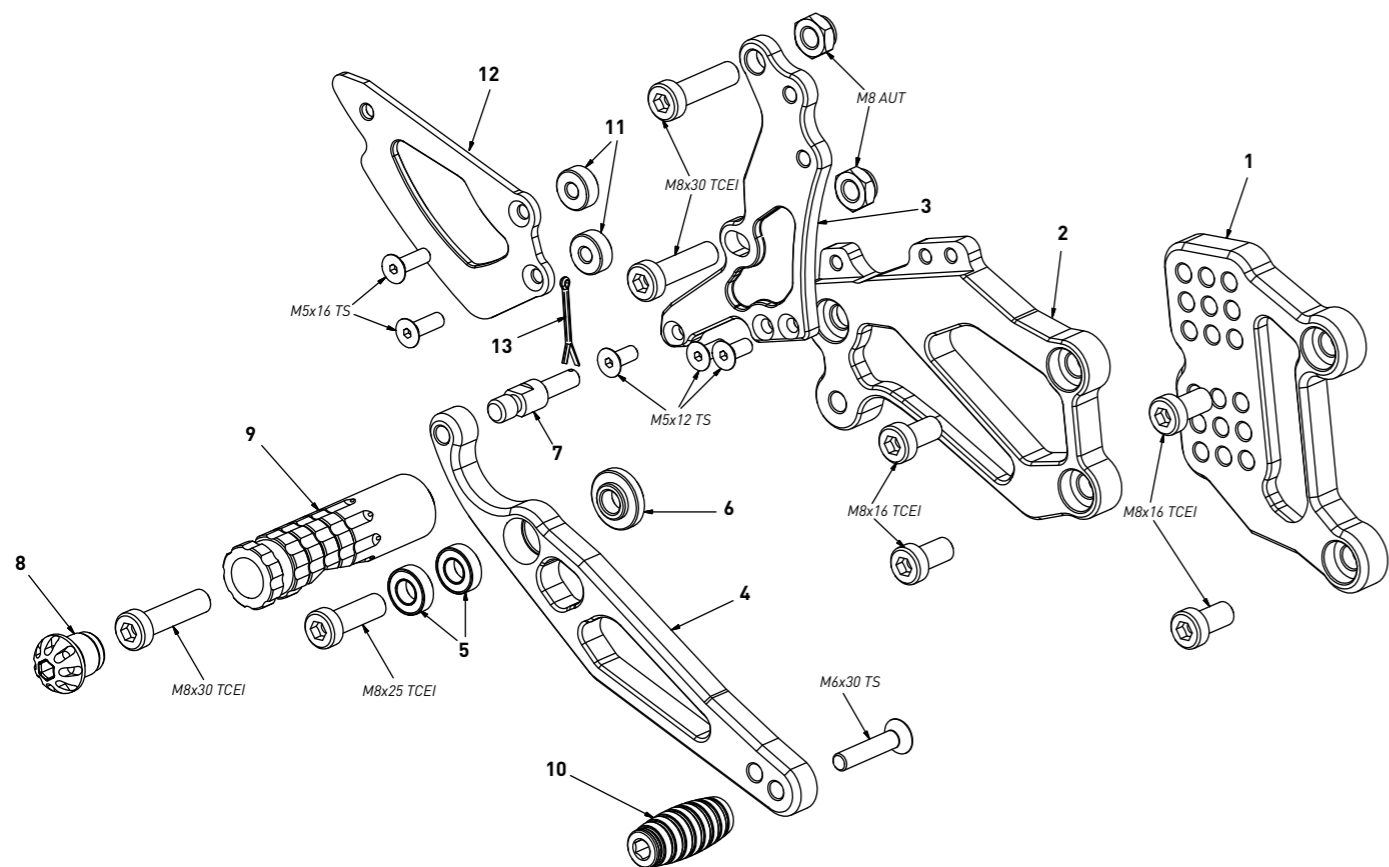

**code Y003 - Yamaha YZF R6 '99/'02**

*brake side - lato freno*

code Y003 - brake side - lato freno		
n°	description - descrizione	code
1	back plate - arretratore	AR_032
2	plate - piastra	PS_018T
3	pump support - portapompa	PP_003
4	brake lever - leva freno	FN_029
5	bearing - cuscinetto	CS001
6	bush - boccia	BC_001
7	brake pin - perno freno	PF_004
8	cap - tappo	PG00_BK
9	footpeg - poggiatesta	PG04
10	frontpeg - puntalino	PU_001
11	6mm spacer - spessore 6mm	SP_002
12	heel plate - battitacco	BT_002
13	forelock - coppiglia	FN_001

**code Y003 - Yamaha YZF R6 '99/'02**

*gear side - lato cambio*

code Y003 - gear side - lato cambio		
n°	description - descrizione	code
1	back plate - arretratore	AR_027
2	plate - piastra	PS_019T
3	heel plate - battitacco	BT_002
4	gear lever - leva cambio	LC_031
5	bearing - cuscinetto	CS_002
6	spacer - distanziale	DC_002
7	gear rod - asta cambio	R021_175
8	LH uniball - uniball SX	RH01_SX
9	cap - tappo	PG00_BK
10	footpeg - poggiatesta	PG04
11	frontpeg - puntalino	PU_001