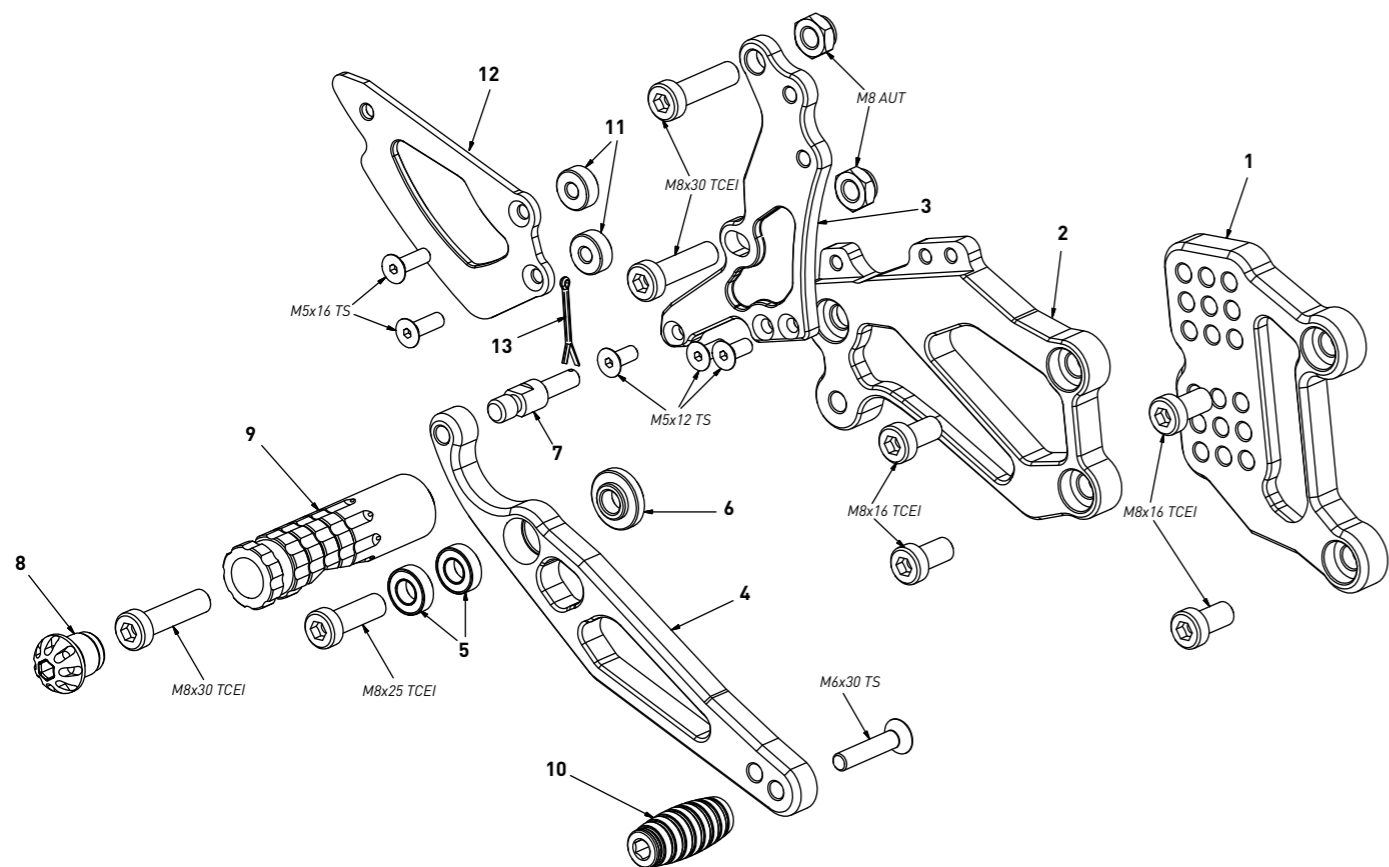

code Y004 - Yamaha YZF R6 '03/'05

brake side - lato freno

code Y004 - brake side - lato freno		
n°	description - descrizione	code
1	back plate - arretratore	AR_028
2	plate - piastra	PS_018T
3	pump support - portapompa	PP_003
4	brake lever - leva freno	FN_029
5	bearing - cuscinetto	CS001
6	bush - boccola	BC_001
7	brake pin - perno freno	PF_004
8	cap - tappo	PG00_BK
9	footpeg - poggiatesta	PG04
10	frontpeg - puntalino	PU_001
11	6mm spacer - spessore 6mm	SP_002
12	heel plate - battitacco	BT_002
13	forelock - coppiglia	FN_001

code Y004 - Yamaha YZF R6 '03/'05

gear side - lato cambio

code Y004 - gear side - lato cambio		
n°	description - descrizione	code
1	back plate - arretratore	AR_027
2	plate - piastra	PS_019T
3	heel plate - battitacco	BT_002
4	gear lever - leva cambio	LC_031
5	bearing - cuscinetto	CS_002
6	gear selector selettore	SC_002
7	gear rod - asta cambio	R021_190
8	spacer - distanziale	DC_017
9	cap - tappo	PG00_BK
10	footpeg - poggiatesta	PG04
11	frontpeg - puntalino	PU_001
12	RH uniball - uniball DX	RH01_DX
13	LH uniball - uniball SX	RH01_SX
14	spacer - distanziale	DC_002