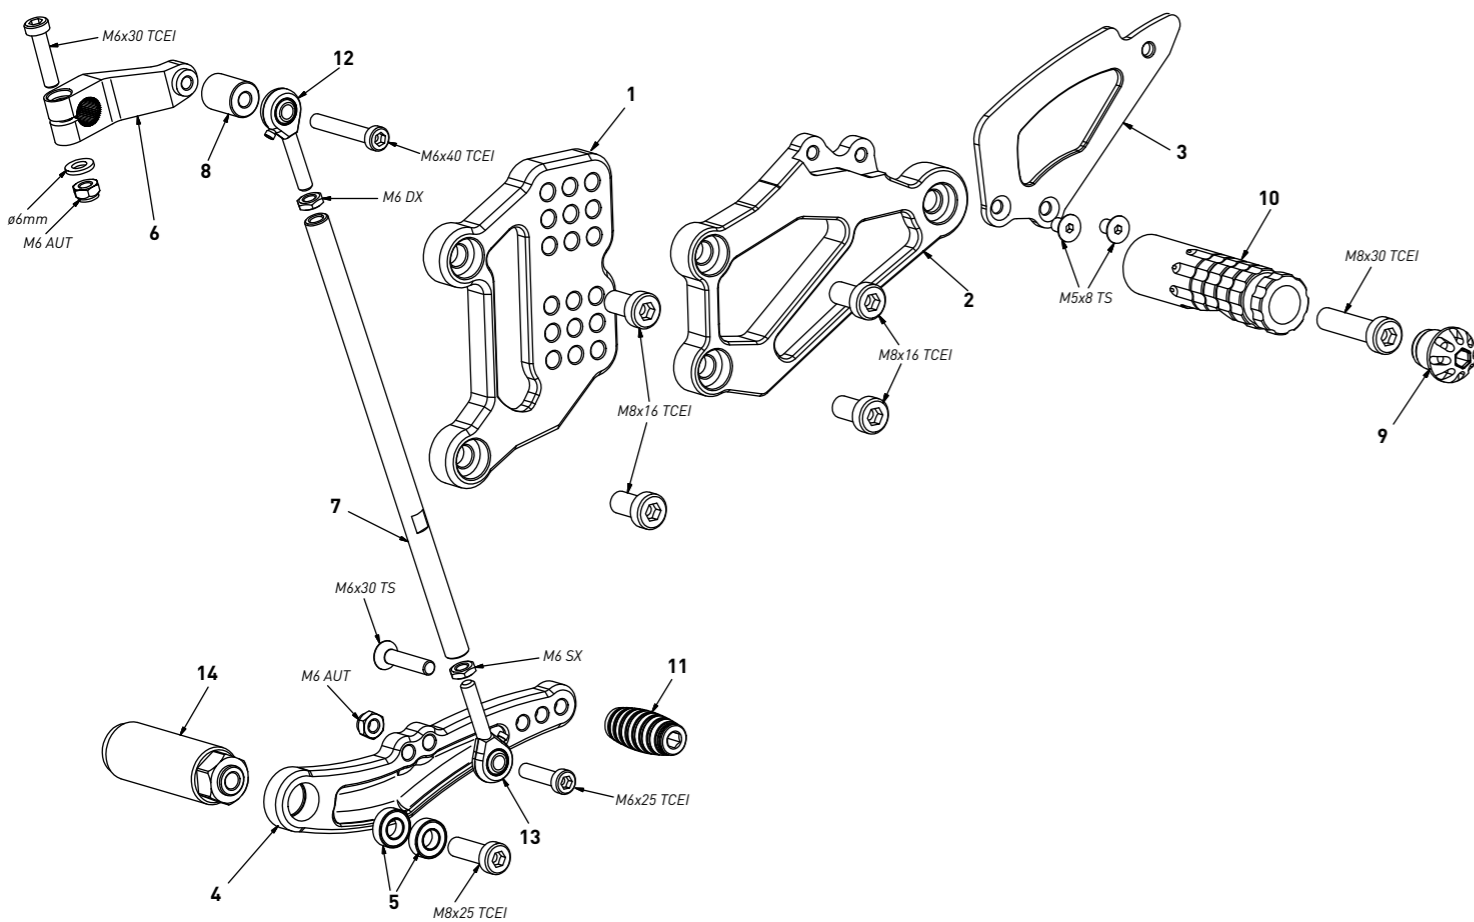

code Y004 - Yamaha YZF R6 '03/'05

brake side - lato freno

code Y004 - brake side - lato freno		
n°	description - descrizione	code
1	back plate - arretratore	AR_028
2	plate - piastra	PS_018T
3	pump support - portapompa	PP_003
4	brake lever - leva freno	FN_029
5	bearing - cuscinetto	CS001
6	bush - boccola	BC_001
7	brake pin - perno freno	PF_004
8	cap - tappo	PG00_BK
9	footpeg - poggiatesta	PG04
10	frontpeg - puntalino	PU_001
11	6mm spacer - spessore 6mm	SP_002
12	heel plate - battitacco	BT_002
13	forelock - coppiglia	FN_001

code Y004 - Yamaha YZF R6 '03/'05

gear side - lato cambio

code Y004 - gear side - lato cambio		
n°	description - descrizione	code
1	back plate - arretratore	AR_027
2	plate - piastra	PS_019T
3	heel plate - battitacco	BT_002
4	gear lever - leva cambio	LC_031
5	bearing - cuscinetto	CS_002
6	gear selector selettore	SC_002
7	gear rod - asta cambio	R021_190
8	spacer - distanziale	DC_017
9	cap - tappo	PG00_BK
10	footpeg - poggiatesta	PG04
11	frontpeg - puntalino	PU_001
12	RH uniball - uniball DX	RH01_DX
13	LH uniball - uniball SX	RH01_SX
14	spacer - distanziale	DC_002