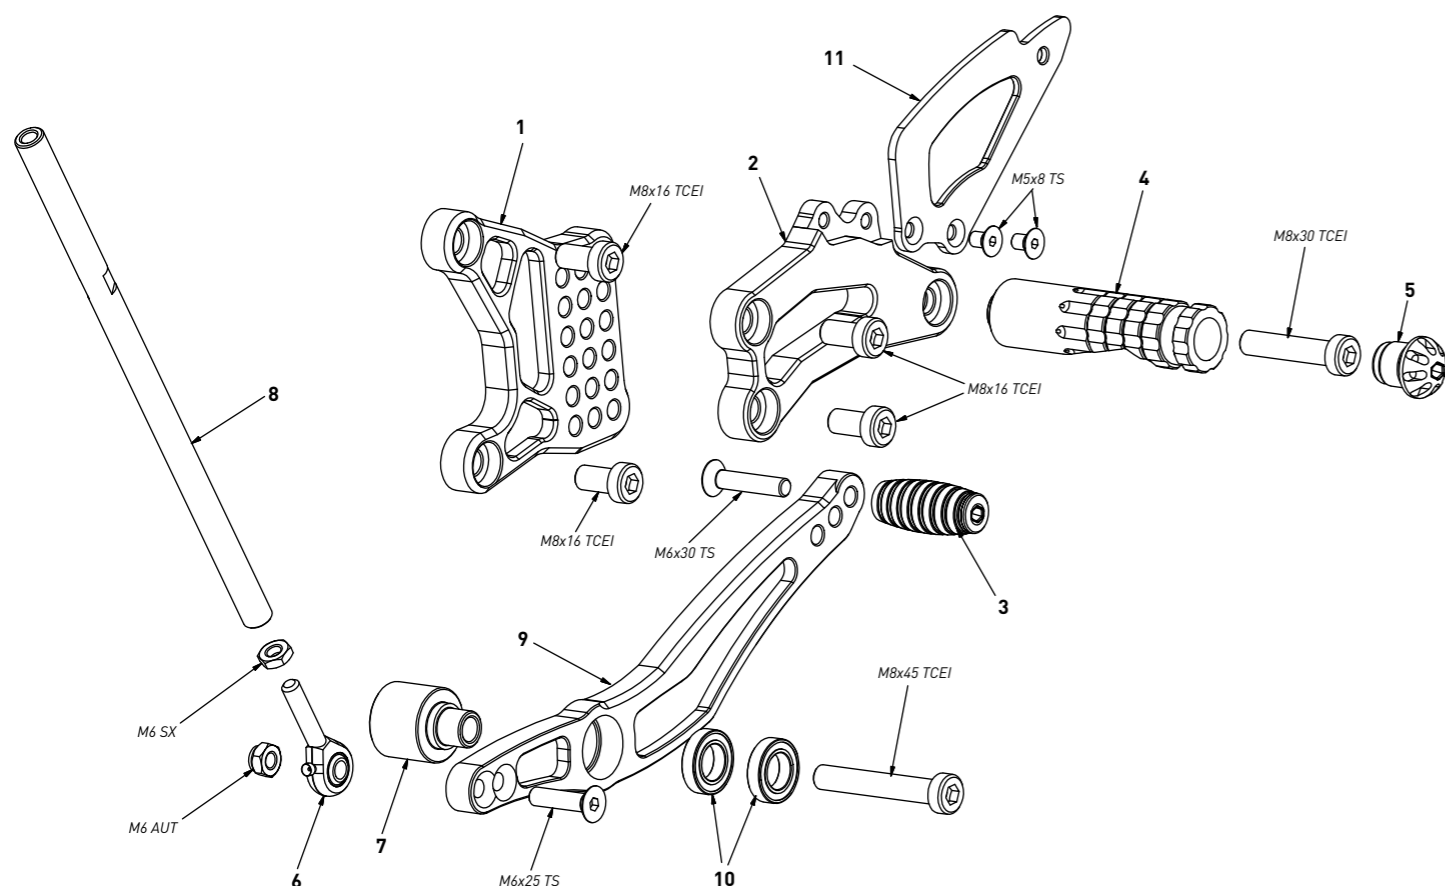

code Y005 - Yamaha YZF R6 '06/'16

brake side - lato freno

code Y005 - brake side - lato freno

n°	description - descrizione	code
1	heel plate - battitacco	BT_001
2	back plate - arretratore	AR_030
3	plate - piastra	PS_020T
4	pump support - portapompa	PP_004
5	frontpeg - puntalino	PU_001
6	footpeg - poggiatesta	PG03
7	cap - tappo	PG00_BK
8	bush - boccia	BC_002
9	spring - molla	MO_002
10	brake lever - leva freno	FN_010
11	bearing - cuscinetto	CS002
12	5mm spacer - spessore 5mm	SP_001
13	brake pin - perno freno	PF_004
14	forelock - coppiglia	FN_001
15	exhaust bracket - staffa scarico	SS_003

code Y005 - Yamaha YZF R6 '06/'16

gear side - lato cambio

code Y005 - gear side - lato cambio

n°	description - descrizione	code
1	back plate - arretratore	AR_029
2	plate - piastra	PS_021T
3	frontpeg - puntalino	PU_001
4	footpeg - poggiatesta	PG04
5	cap - tappo	PG00_BK
6	LH uniball - uniball SX	RH01_SX
7	spacer - distanziale	DC_009
8	gear rod - asta cambio	R021_210
9	gear lever - leva cambio	LC_008
10	bearing - cuscinetto	CS002
11	heel plate - battitacco	BT_002