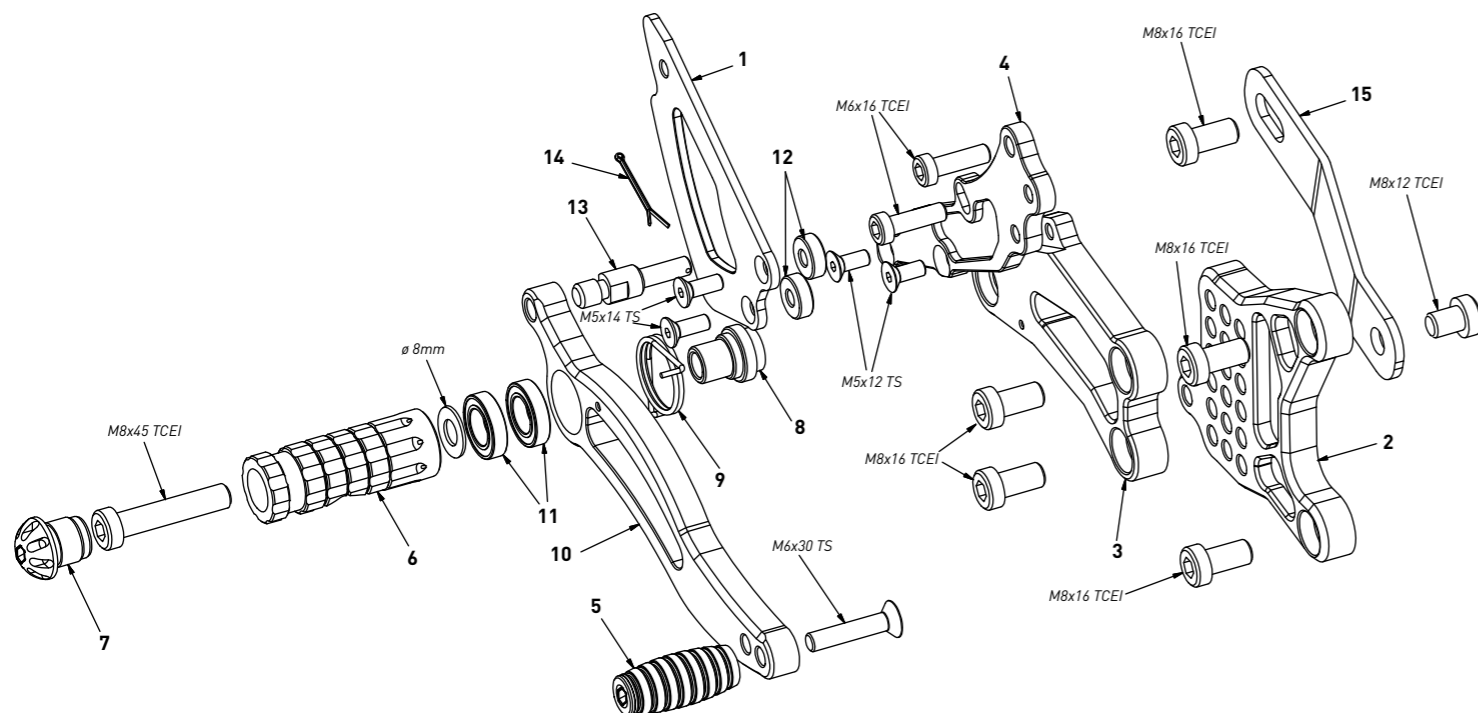

code Y005 - Yamaha YZF R6 '06/'16

brake side - lato freno

code Y005 - brake side - lato freno

n°	description - descrizione	code
1	heel plate - battitacco	BT_001
2	back plate - arretratore	AR_030
3	plate - piastra	PS_020T
4	pump support - portapompa	PP_004
5	frontpeg - puntalino	PU_001
6	footpeg - poggiatesta	PG03
7	cap - tappo	PG00_BK
8	bush - boccia	BC_002
9	spring - molla	MO_002
10	brake lever - leva freno	FN_010
11	bearing - cuscinetto	CS002
12	5mm spacer - spessore 5mm	SP_001
13	brake pin - perno freno	PF_004
14	forelock - coppiglia	FN_001
15	exhaust bracket - staffa scarico	SS_003

code Y005 - Yamaha YZF R6 '06/'16

gear side - lato cambio

code Y005 - gear side - lato cambio

n°	description - descrizione	code
1	back plate - arretratore	AR_029
2	plate - piastra	PS_021T
3	frontpeg - puntalino	PU_001
4	footpeg - poggiatesta	PG04
5	cap - tappo	PG00_BK
6	LH uniball - uniball SX	RH01_SX
7	spacer - distanziale	DC_009
8	gear rod - asta cambio	R021_210
9	gear lever - leva cambio	LC_008
10	bearing - cuscinetto	CS002
11	heel plate - battitacco	BT_002