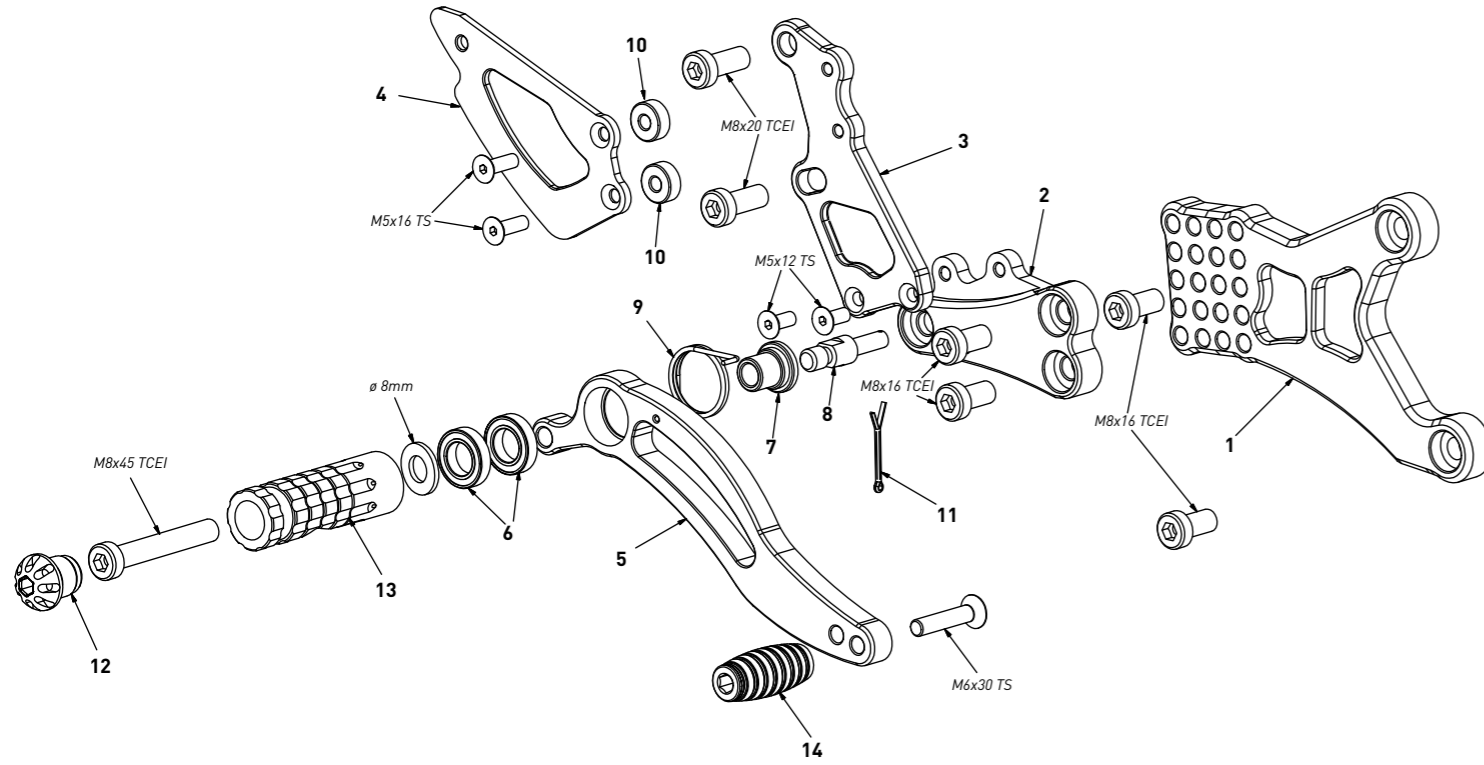

code Y006R - Yamaha YZF R1 '07/'08 (reverse shifting)

brake side - lato freno

code Y006R - brake side - lato freno			
n°	description - descrizione	code	
1	back plate - arretratore	AR_034	
2	plate - piastra	PS_008T	
3	pump support - portapompa	PP_001	
4	heel plate - battitacco	BT_002	
5	brake lever - leva freno	FN_002	
6	bearing - cuscinetto	CS002	
7	bush - boccola	BC_002	
8	brake pin - perno freno	PF_004	
9	spring - molla	MO_002	
10	6mm spacer - spessore 6mm	SP_002	
11	forelock - coppiglia	FN_001	
12	cap - tappo	PG00_BK	
13	footpeg - poggiatesta	PG03	
14	frontpeg - puntalino	PU_001	

code Y006R - Yamaha YZF R1 '07/'08 (reverse shifting)

gear side - lato cambio

code Y006R - gear side - lato cambio			
n°	description - descrizione	code	
1	back plate - arretratore	AR_033	
2	plate - piastra	PS_007T	
3	heel plate - battitacco	BT_002	
4	cap - tappo	PG00_BK	
5	footpeg - poggiatesta	PG04	
6	frontpeg - puntalino	PU_001	
7	gear rod - asta cambio	R021_194	
8	spacer - distanziale	DC_003	
9	gear lever - leva cambio	LC_008	
10	LH uniball - uniball SX	RH01_SX	
11	bearing - cuscinetto	CS002	