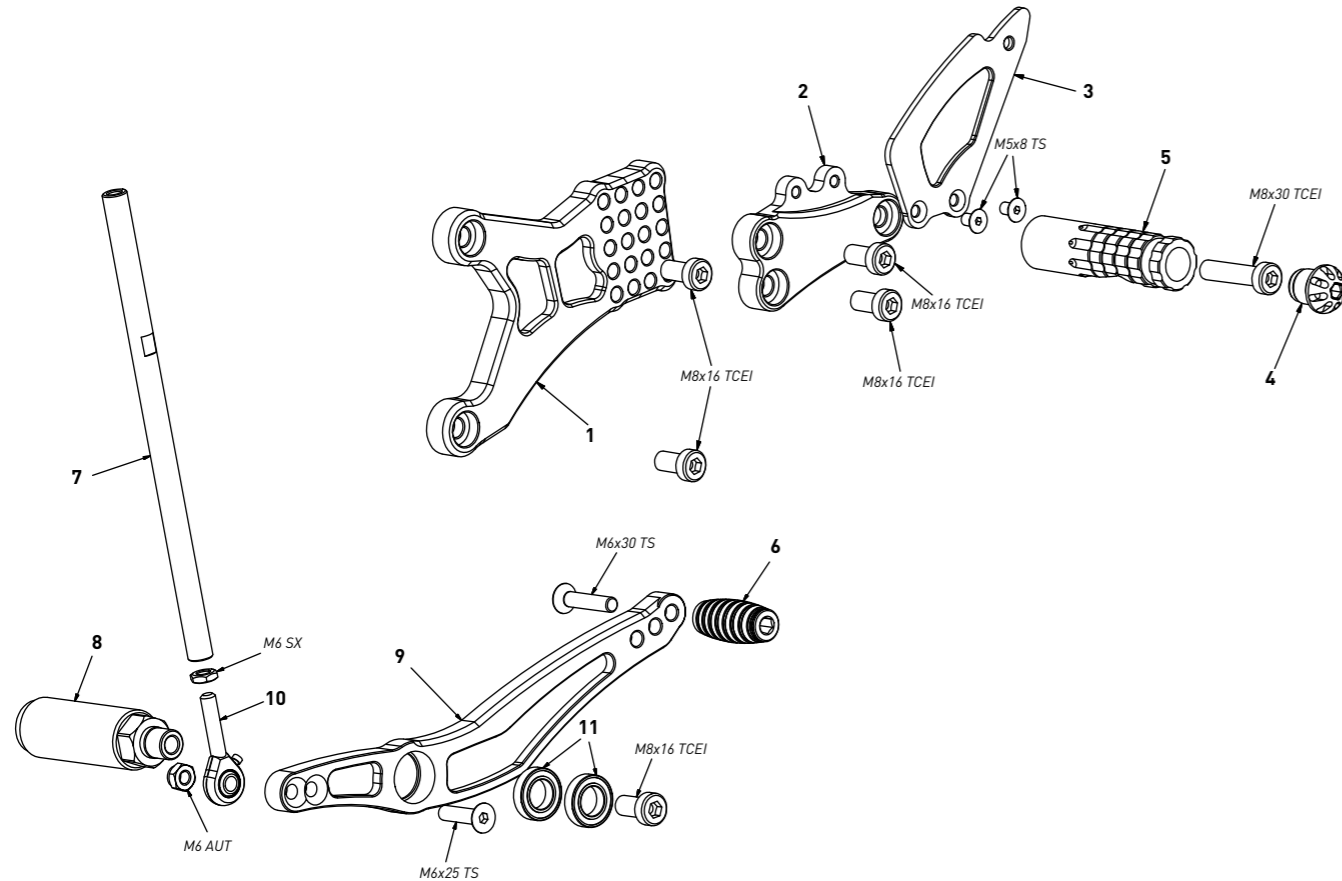

code Y006R - Yamaha YZF R1 '07/'08 (reverse shifting)

brake side - lato freno

code Y006R - brake side - lato freno			
n°	description - descrizione	code	
1	back plate - arretratore	AR_034	
2	plate - piastra	PS_008T	
3	pump support - portapompa	PP_001	
4	heel plate - battitacco	BT_002	
5	brake lever - leva freno	FN_002	
6	bearing - cuscinetto	CS002	
7	bush - boccola	BC_002	
8	brake pin - perno freno	PF_004	
9	spring - molla	MO_002	
10	6mm spacer - spessore 6mm	SP_002	
11	forelock - coppiglia	FN_001	
12	cap - tappo	PG00_BK	
13	footpeg - poggiatesta	PG03	
14	frontpeg - puntalino	PU_001	

code Y006R - Yamaha YZF R1 '07/'08 (reverse shifting)

gear side - lato cambio

code Y006R - gear side - lato cambio			
n°	description - descrizione	code	
1	back plate - arretratore	AR_033	
2	plate - piastra	PS_007T	
3	heel plate - battitacco	BT_002	
4	cap - tappo	PG00_BK	
5	footpeg - poggiatesta	PG04	
6	frontpeg - puntalino	PU_001	
7	gear rod - asta cambio	R021_194	
8	spacer - distanziale	DC_003	
9	gear lever - leva cambio	LC_008	
10	LH uniball - uniball SX	RH01_SX	
11	bearing - cuscinetto	CS002	