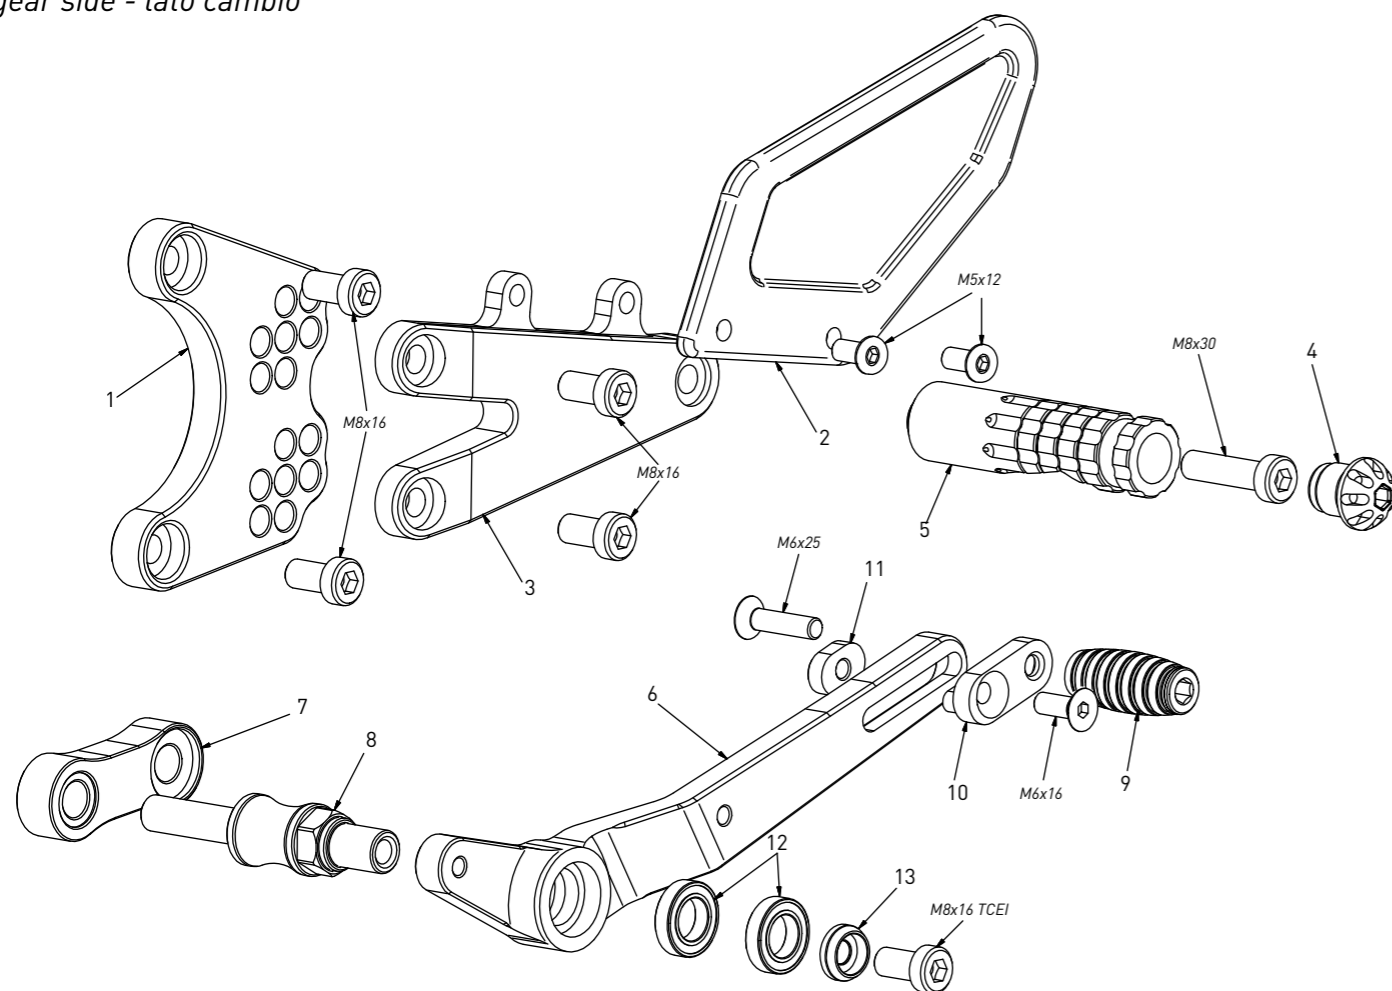

code Y011 - Yamaha YZF R1 '15/'22

brake side - lato freno

code Y011 - brake side - lato freno		
n°	description - descrizione	code
1	heel plate - battitacco	BT_025
2	back plate - arretratore	AR_092
3	plate - piastra	PS_044
4	exhaust bracket - staffa scarico	SS_007
5	brake lever - leva freno	FN_026
6	bearing - cuscinetto	CS002
7	brake pin - perno freno	PF_003
8	spring - molla	MO_002
9	6mm spacer - spessore 6mm	SP_015
10	bush - boccola	BC_002
11	cap - tappo	PG00_BK
12	footpeg - poggiatesta	PG03
13	frontpeg - puntalino	PU_001
14	sliding plate - piastra scorrevole	PU_004
15	anchor - tassello	PU_005
16	forelock - coppiglia	FN_001

code Y011 - Yamaha YZF R1 '15/'22

gear side - lato cambio

code Y011 - gear side - lato cambio		
n°	description - descrizione	code
1	back plate - arretratore	AR_091
2	heel plate - battitacco	BT_024
3	plate - piastra	PS_045
4	cap - tappo	PG00_BK
5	footpeg - poggiatesta	PG04
6	gear lever - leva cambio	LC_024
7	lever bracket - supporto leva	DC_028B
8	spacer - distanziale	DC_028
9	frontpeg - puntalino	PU_001
10	sliding plate - piastra scorrevole	PU_004
11	anchor - tassello	PU_005
12	bearing - cuscinetto	CS002
13	bush - boccola	BC_030B