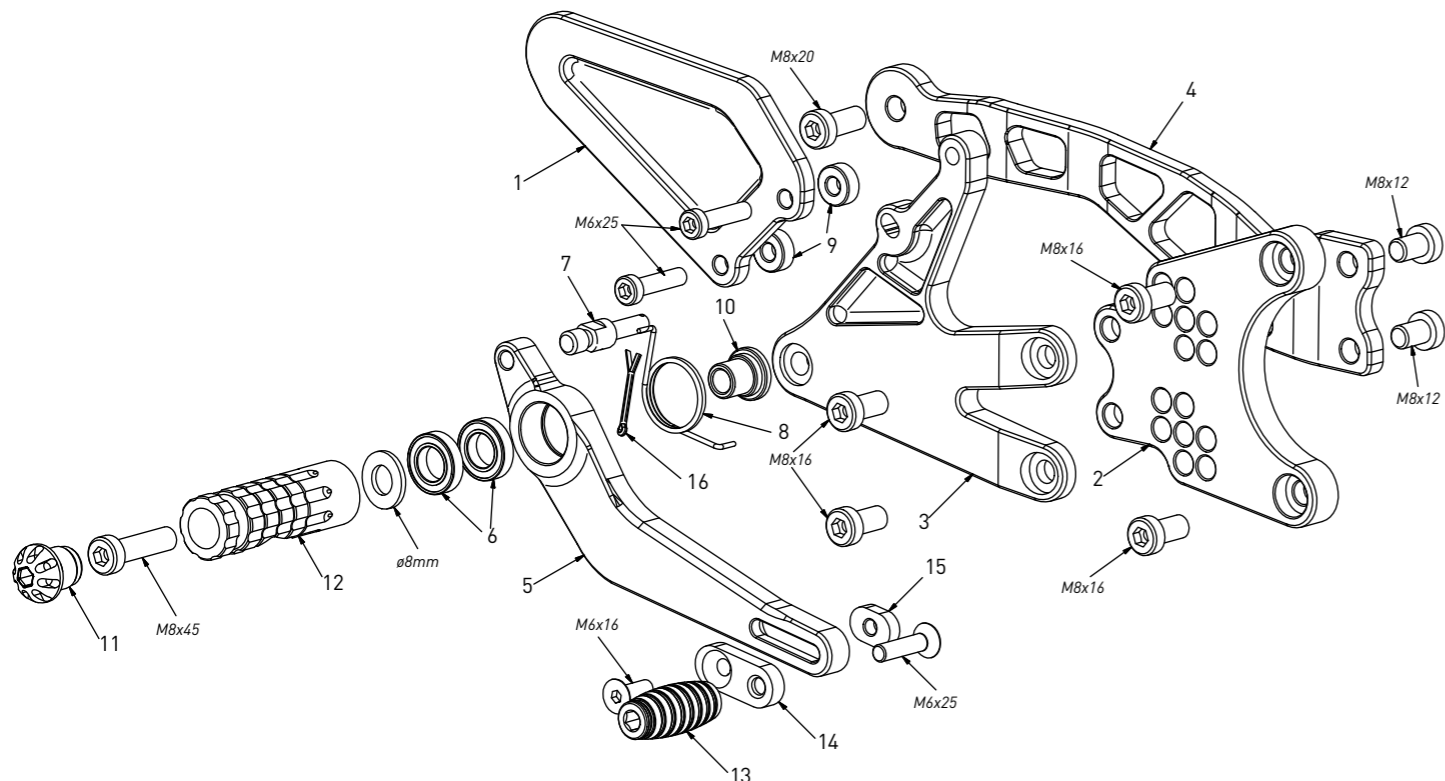

code Y011 - Yamaha YZF R1 '15/'22

brake side - lato freno

code Y011 - brake side - lato freno		
n°	description - descrizione	code
1	heel plate - battitacco	BT_025
2	back plate - arretratore	AR_092
3	plate - piastra	PS_044
4	exhaust bracket - staffa scarico	SS_007
5	brake lever - leva freno	FN_026
6	bearing - cuscinetto	CS002
7	brake pin - perno freno	PF_003
8	spring - molla	MO_002
9	6mm spacer - spessore 6mm	SP_015
10	bush - boccola	BC_002
11	cap - tappo	PG00_BK
12	footpeg - poggiatesta	PG03
13	frontpeg - puntalino	PU_001
14	sliding plate - piastra scorrevole	PU_004
15	anchor - tassello	PU_005
16	forelock - coppiglia	FN_001

code Y011 - Yamaha YZF R1 '15/'22

gear side - lato cambio

code Y011 - gear side - lato cambio		
n°	description - descrizione	code
1	back plate - arretratore	AR_091
2	heel plate - battitacco	BT_024
3	plate - piastra	PS_045
4	cap - tappo	PG00_BK
5	footpeg - poggiatesta	PG04
6	gear lever - leva cambio	LC_024
7	lever bracket - supporto leva	DC_028B
8	spacer - distanziale	DC_028
9	frontpeg - puntalino	PU_001
10	sliding plate - piastra scorrevole	PU_004
11	anchor - tassello	PU_005
12	bearing - cuscinetto	CS002
13	bush - boccola	BC_030B