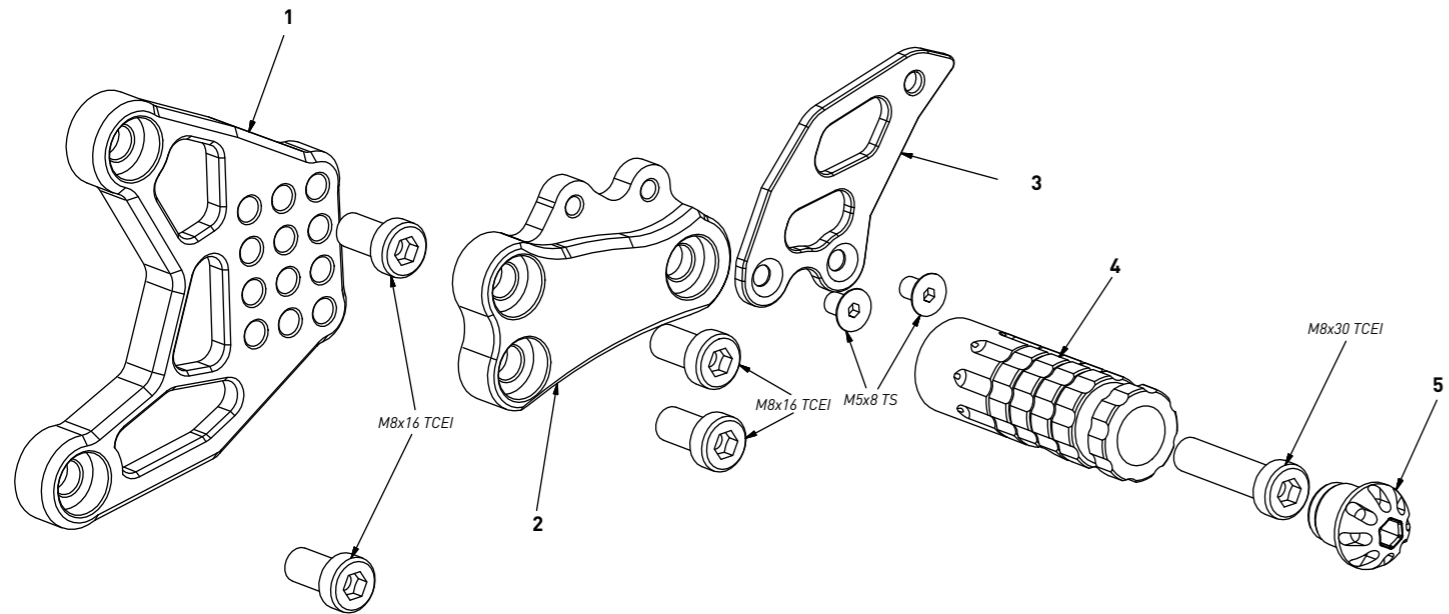

**code A001 - Aprilia RSV Mille/Tuono '98/'03**

*brake side - lato freno*

code A001 - brake side - lato freno			
n°	description - descrizione	code	
1	back plate - arretratore	AR_004	
2	plate - piastra	PS_012T	
3	heel plate - battitacco	BT_005	
4	footpeg - poggiatesta	PG03	
5	cap - tappo	PG00_BK	

**code A001 - Aprilia RSV Mille/Tuono '98/'03**

*gear side - lato cambio*

code A001 - gear side - lato cambio			
n°	description - descrizione	code	
1	back plate - arretratore	AR_003	
2	plate - piastra	PS_013T	
3	heel plate - battitacco	BT_006	
4	footpeg - poggiatesta	PG03	
5	cap - tappo	PG00_BK	