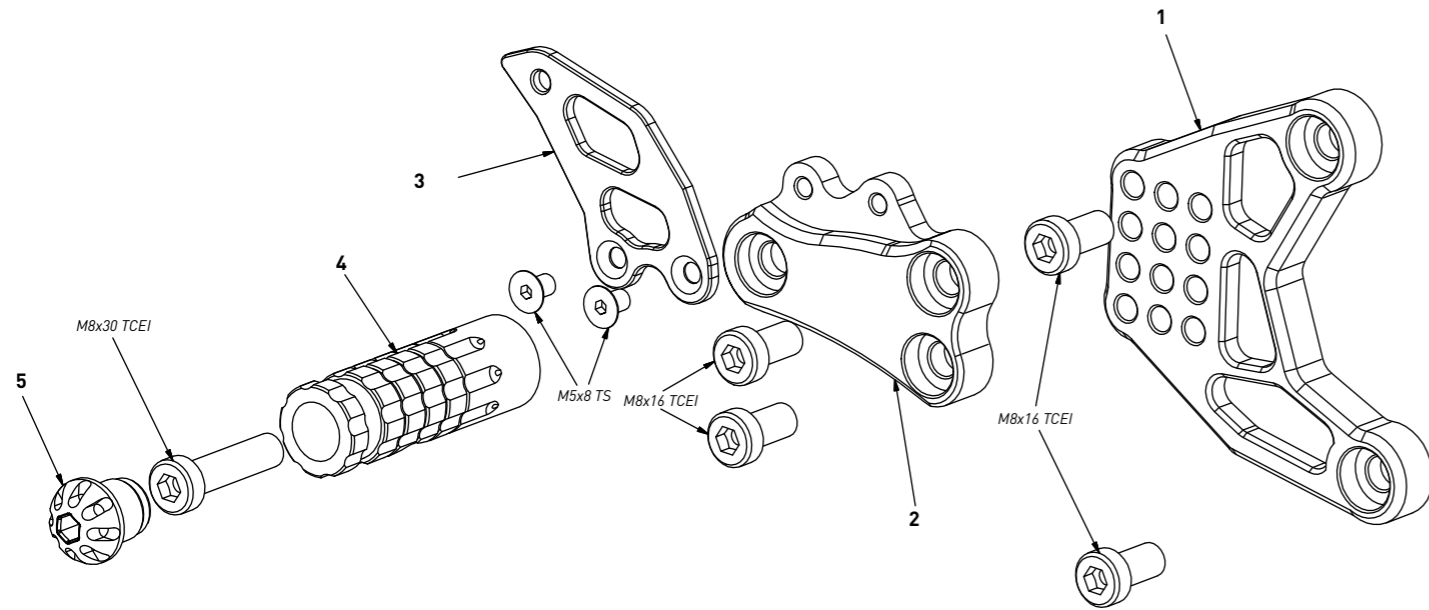

**code A001 - Aprilia RSV Mille/Tuono '98/'03**

*brake side - lato freno*

code A001 - brake side - lato freno			
n°	description - descrizione	code	
1	back plate - arretratore	AR_004	
2	plate - piastra	PS_012T	
3	heel plate - battitacco	BT_005	
4	footpeg - poggiatesta	PG03	
5	cap - tappo	PG00_BK	

**code A001 - Aprilia RSV Mille/Tuono '98/'03**

*gear side - lato cambio*

code A001 - gear side - lato cambio			
n°	description - descrizione	code	
1	back plate - arretratore	AR_003	
2	plate - piastra	PS_013T	
3	heel plate - battitacco	BT_006	
4	footpeg - poggiatesta	PG03	
5	cap - tappo	PG00_BK	