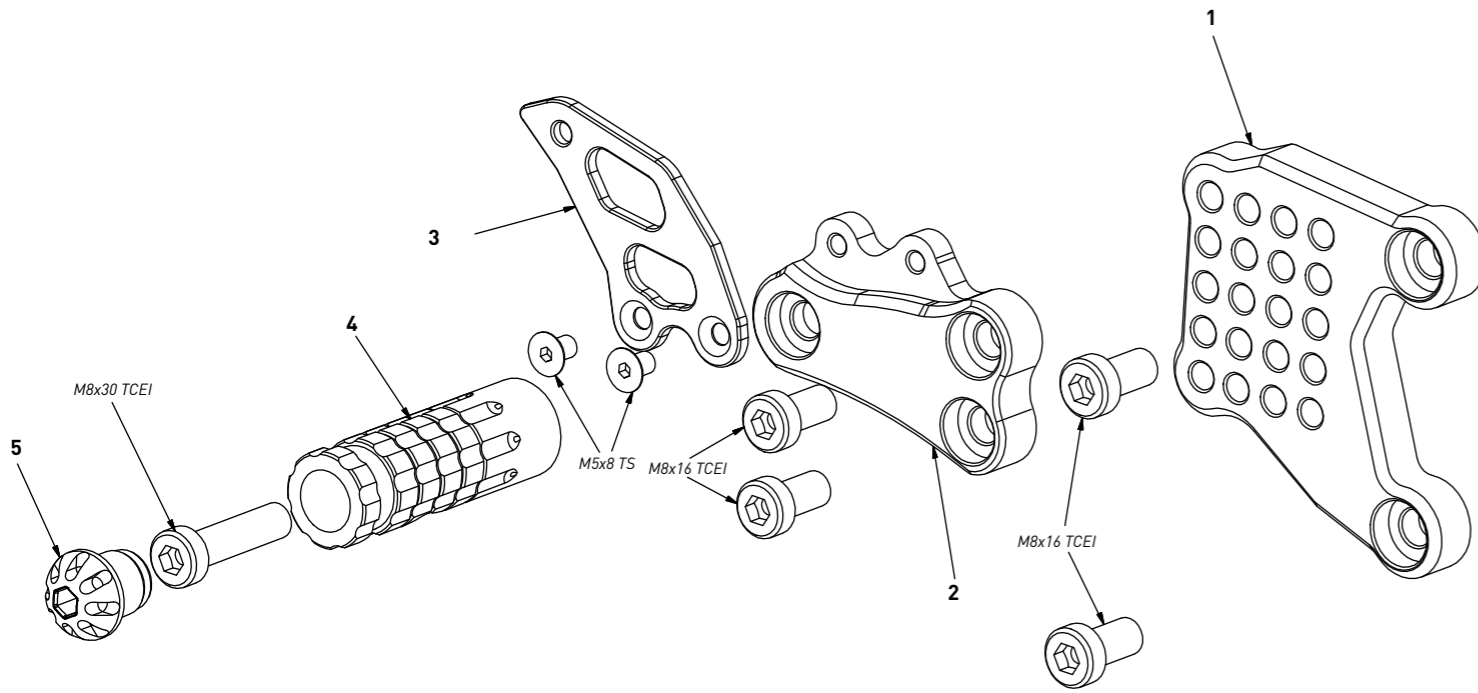

code A002 - Aprilia RSV 1000/Tuono '04/'08

brake side - lato freno

code A002 - brake side - lato freno			
n°	description - descrizione	code	
1	back plate - arretratore	AR_006	
2	plate - piastra	PS_012T	
3	heel plate - batttacco	BT_005	
4	footpeg - poggapiede	PG03	
5	cap - tappo	PG00_BK	

code A002 - Aprilia RSV 1000/Tuono '04/'08

gear side - lato cambio

code A002 - gear side - lato cambio			
n°	description - descrizione	code	
1	back plate - arretratore	AR_005	
2	plate - piastra	PS_013T	
3	heel plate - batttacco	BT_006	
4	footpeg - poggapiede	PG03	
5	cap - tappo	PG00_BK	