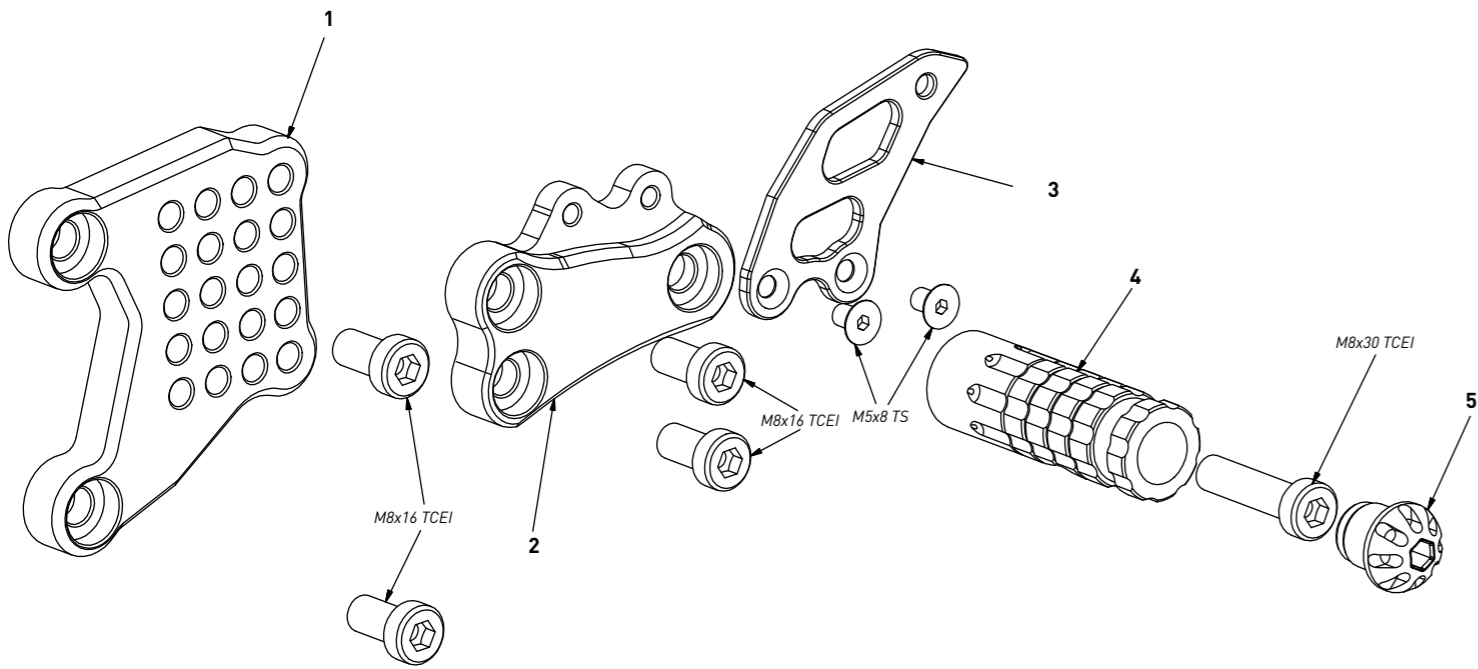

code A002 - Aprilia RSV 1000/Tuono '04/'08

brake side - lato freno

code A002 - brake side - lato freno			
n°	description - descrizione	code	
1	back plate - arretratore	AR_006	
2	plate - piastra	PS_012T	
3	heel plate - batttacco	BT_005	
4	footpeg - poggapiede	PG03	
5	cap - tappo	PG00_BK	

code A002 - Aprilia RSV 1000/Tuono '04/'08

gear side - lato cambio

code A002 - gear side - lato cambio			
n°	description - descrizione	code	
1	back plate - arretratore	AR_005	
2	plate - piastra	PS_013T	
3	heel plate - batttacco	BT_006	
4	footpeg - poggapiede	PG03	
5	cap - tappo	PG00_BK	