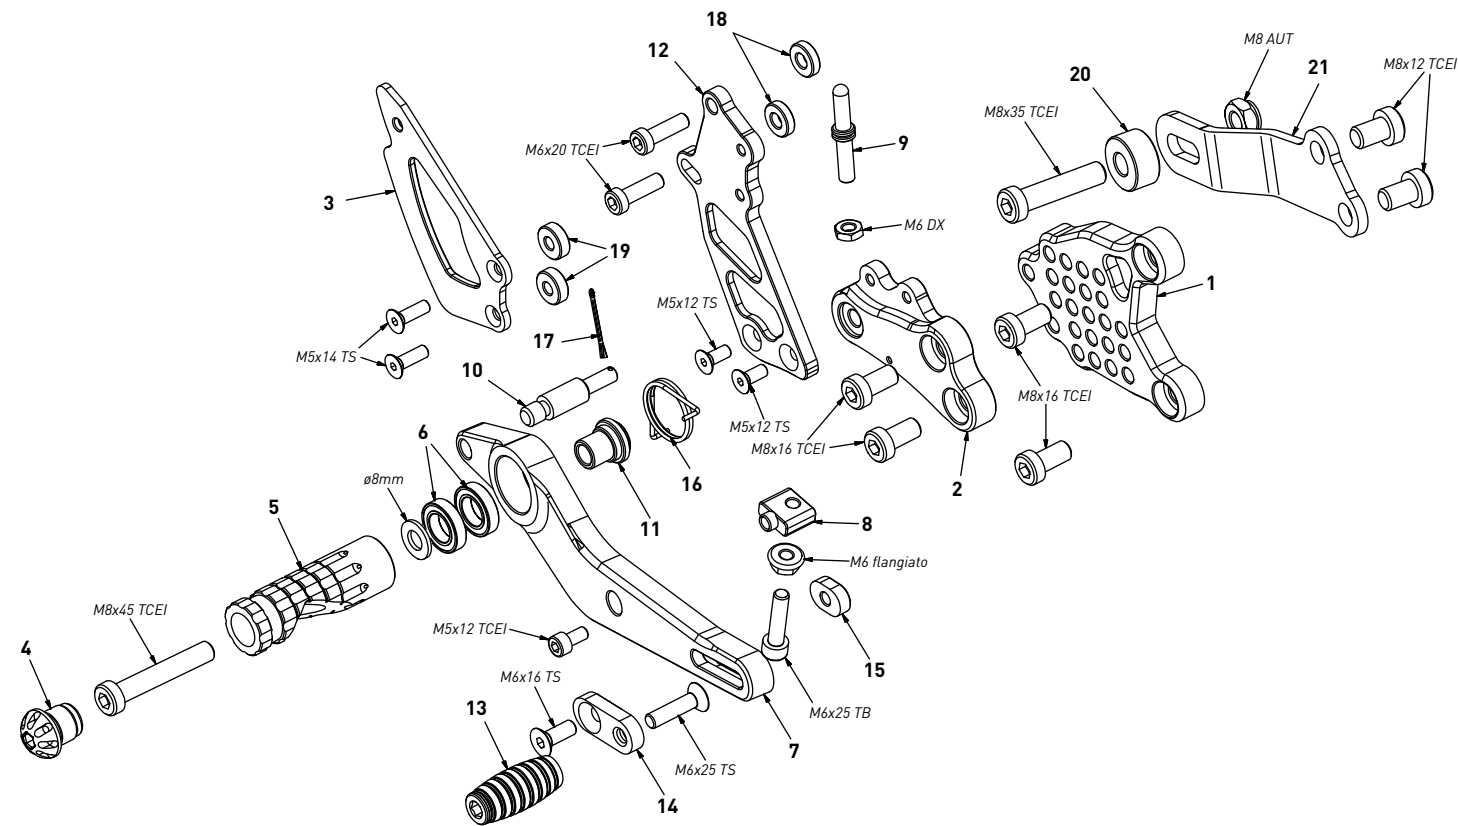

**code A003 - Aprilia RSV4/Tuono V4 '09/'16**

*brake side - lato freno*

**code A003 - brake side - lato freno**

n°	description - descrizione	code
1	back plate - arretratore	AR_008
2	plate - piastra	PS_006T
3	heel plate - battitacco	BT_002
4	cap - tappo	PG00_BK
5	footpeg - poggiatesta	PG03
6	bearing - cuscinetto	CS002
7	brake lever - leva freno	FN_031
8	registro - adjuster	FN_025
9	pump pin - perno pompa	PF_010
10	brake pin - perno freno	PF_009B
11	bush - boccia	BC_002
12	pump support - portapompa	PP_010
13	frontpeg - puntalino	PU_001
14	sliding plate - piastra scorrevole	PU_004
15	anchor - tassello	PU_005
16	spring - molla	MO_002
17	forelock - coppiglia	FN_001
18	4mm spacer - spessore 4mm	SP_004
19	5mm spacer - spessore 5mm	SP_001
20	10mm spacer - spessore 10mm	SP_008
21	exhaust bracket - staffa scarico	SS_002
22	adjuster screw - vite registro	FN_014

**code A003 - Aprilia RSV4/Tuono V4 '09/'16**

*gear side - lato cambio*

**code A003 - gear side - lato cambio**

n°	description - descrizione	code
1	back plate - arretratore	AR_007
2	plate - piastra	PS_029T
3	gear lever - leva cambio	LC_005
4	bearing - cuscinetto	CS_001
5	heel plate - battitacco	BT_002
6	cap - tappo	PG00_BK
7	footpeg - poggiatesta	PG04
8	frontpeg - puntalino	PU_001
9	bush - boccia	BC_001
10	gear rod - asta cambio	R021_160
11	gear selector - selettore	SC_002
12	RH uniball - uniball DX	RH01_DX
13	LH uniball - uniball SX	RH02_SX