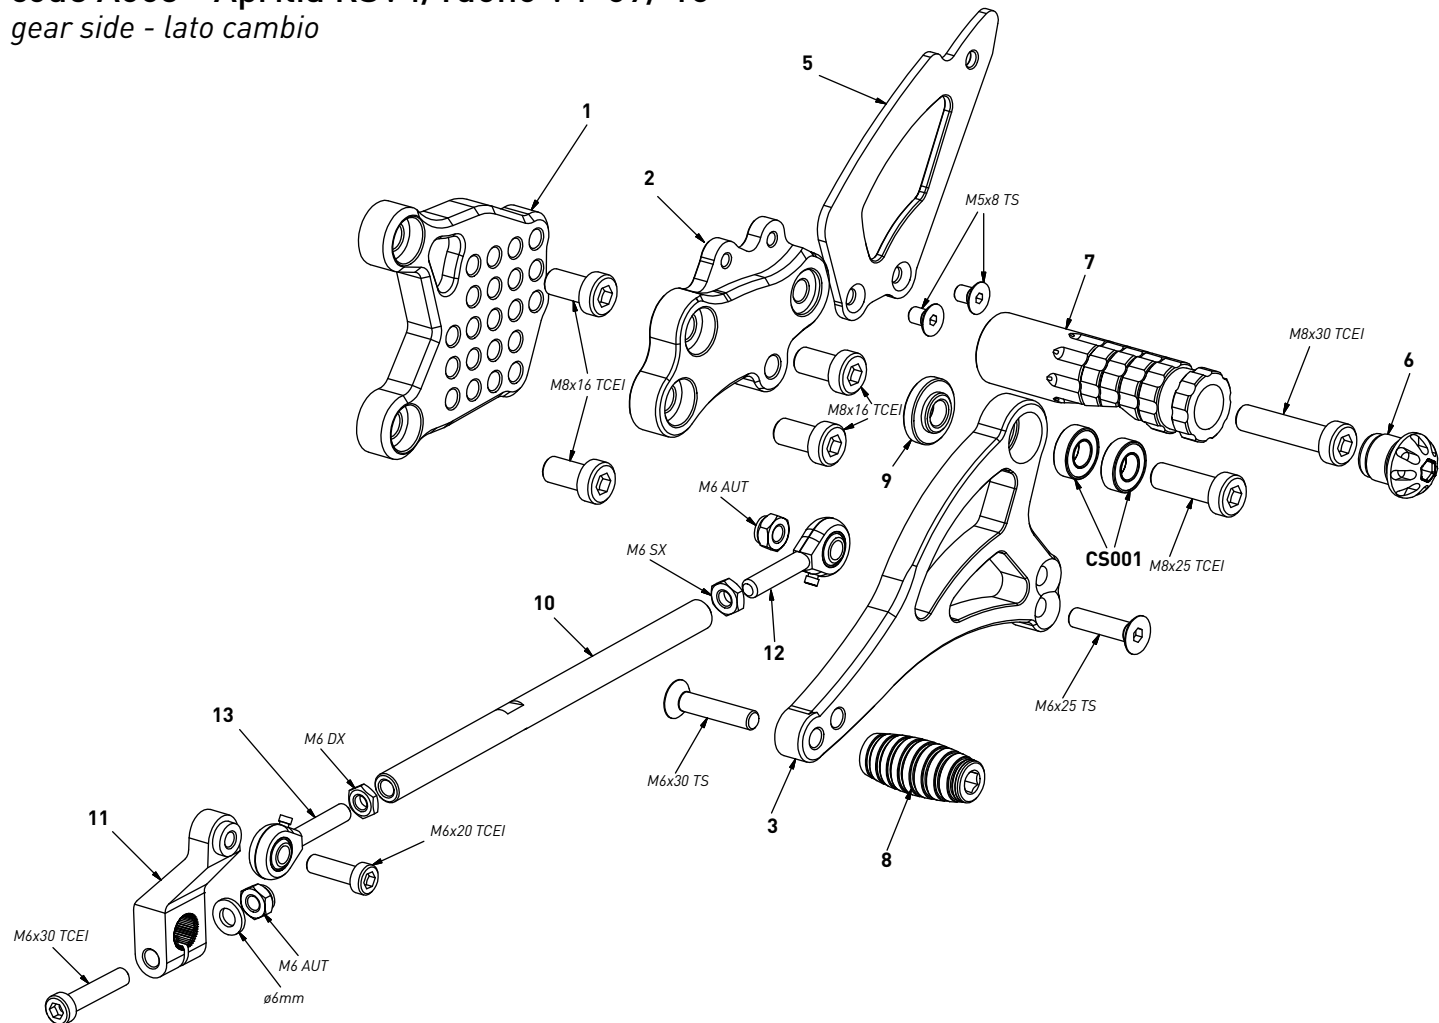

**code A003 - Aprilia RSV4/Tuono V4 '09/'16**

*brake side - lato freno*

**code A003 - brake side - lato freno**

n°	description - descrizione	code
1	back plate - arretratore	AR_008
2	plate - piastra	PS_006T
3	heel plate - battitacco	BT_002
4	cap - tappo	PG00_BK
5	footpeg - poggiatesta	PG03
6	bearing - cuscinetto	CS002
7	brake lever - leva freno	FN_031
8	registro - adjuster	FN_025
9	pump pin - perno pompa	PF_010
10	brake pin - perno freno	PF_009B
11	bush - boccia	BC_002
12	pump support - portapompa	PP_010
13	frontpeg - puntalino	PU_001
14	sliding plate - piastra scorrevole	PU_004
15	anchor - tassello	PU_005
16	spring - molla	MO_002
17	forelock - coppiglia	FN_001
18	4mm spacer - spessore 4mm	SP_004
19	5mm spacer - spessore 5mm	SP_001
20	10mm spacer - spessore 10mm	SP_008
21	exhaust bracket - staffa scarico	SS_002
22	adjuster screw - vite registro	FN_014

**code A003 - Aprilia RSV4/Tuono V4 '09/'16**

*gear side - lato cambio*

**code A003 - gear side - lato cambio**

n°	description - descrizione	code
1	back plate - arretratore	AR_007
2	plate - piastra	PS_029T
3	gear lever - leva cambio	LC_005
4	bearing - cuscinetto	CS_001
5	heel plate - battitacco	BT_002
6	cap - tappo	PG00_BK
7	footpeg - poggiatesta	PG04
8	frontpeg - puntalino	PU_001
9	bush - boccia	BC_001
10	gear rod - asta cambio	R021_160
11	gear selector - selettore	SC_002
12	RH uniball - uniball DX	RH01_DX
13	LH uniball - uniball SX	RH02_SX