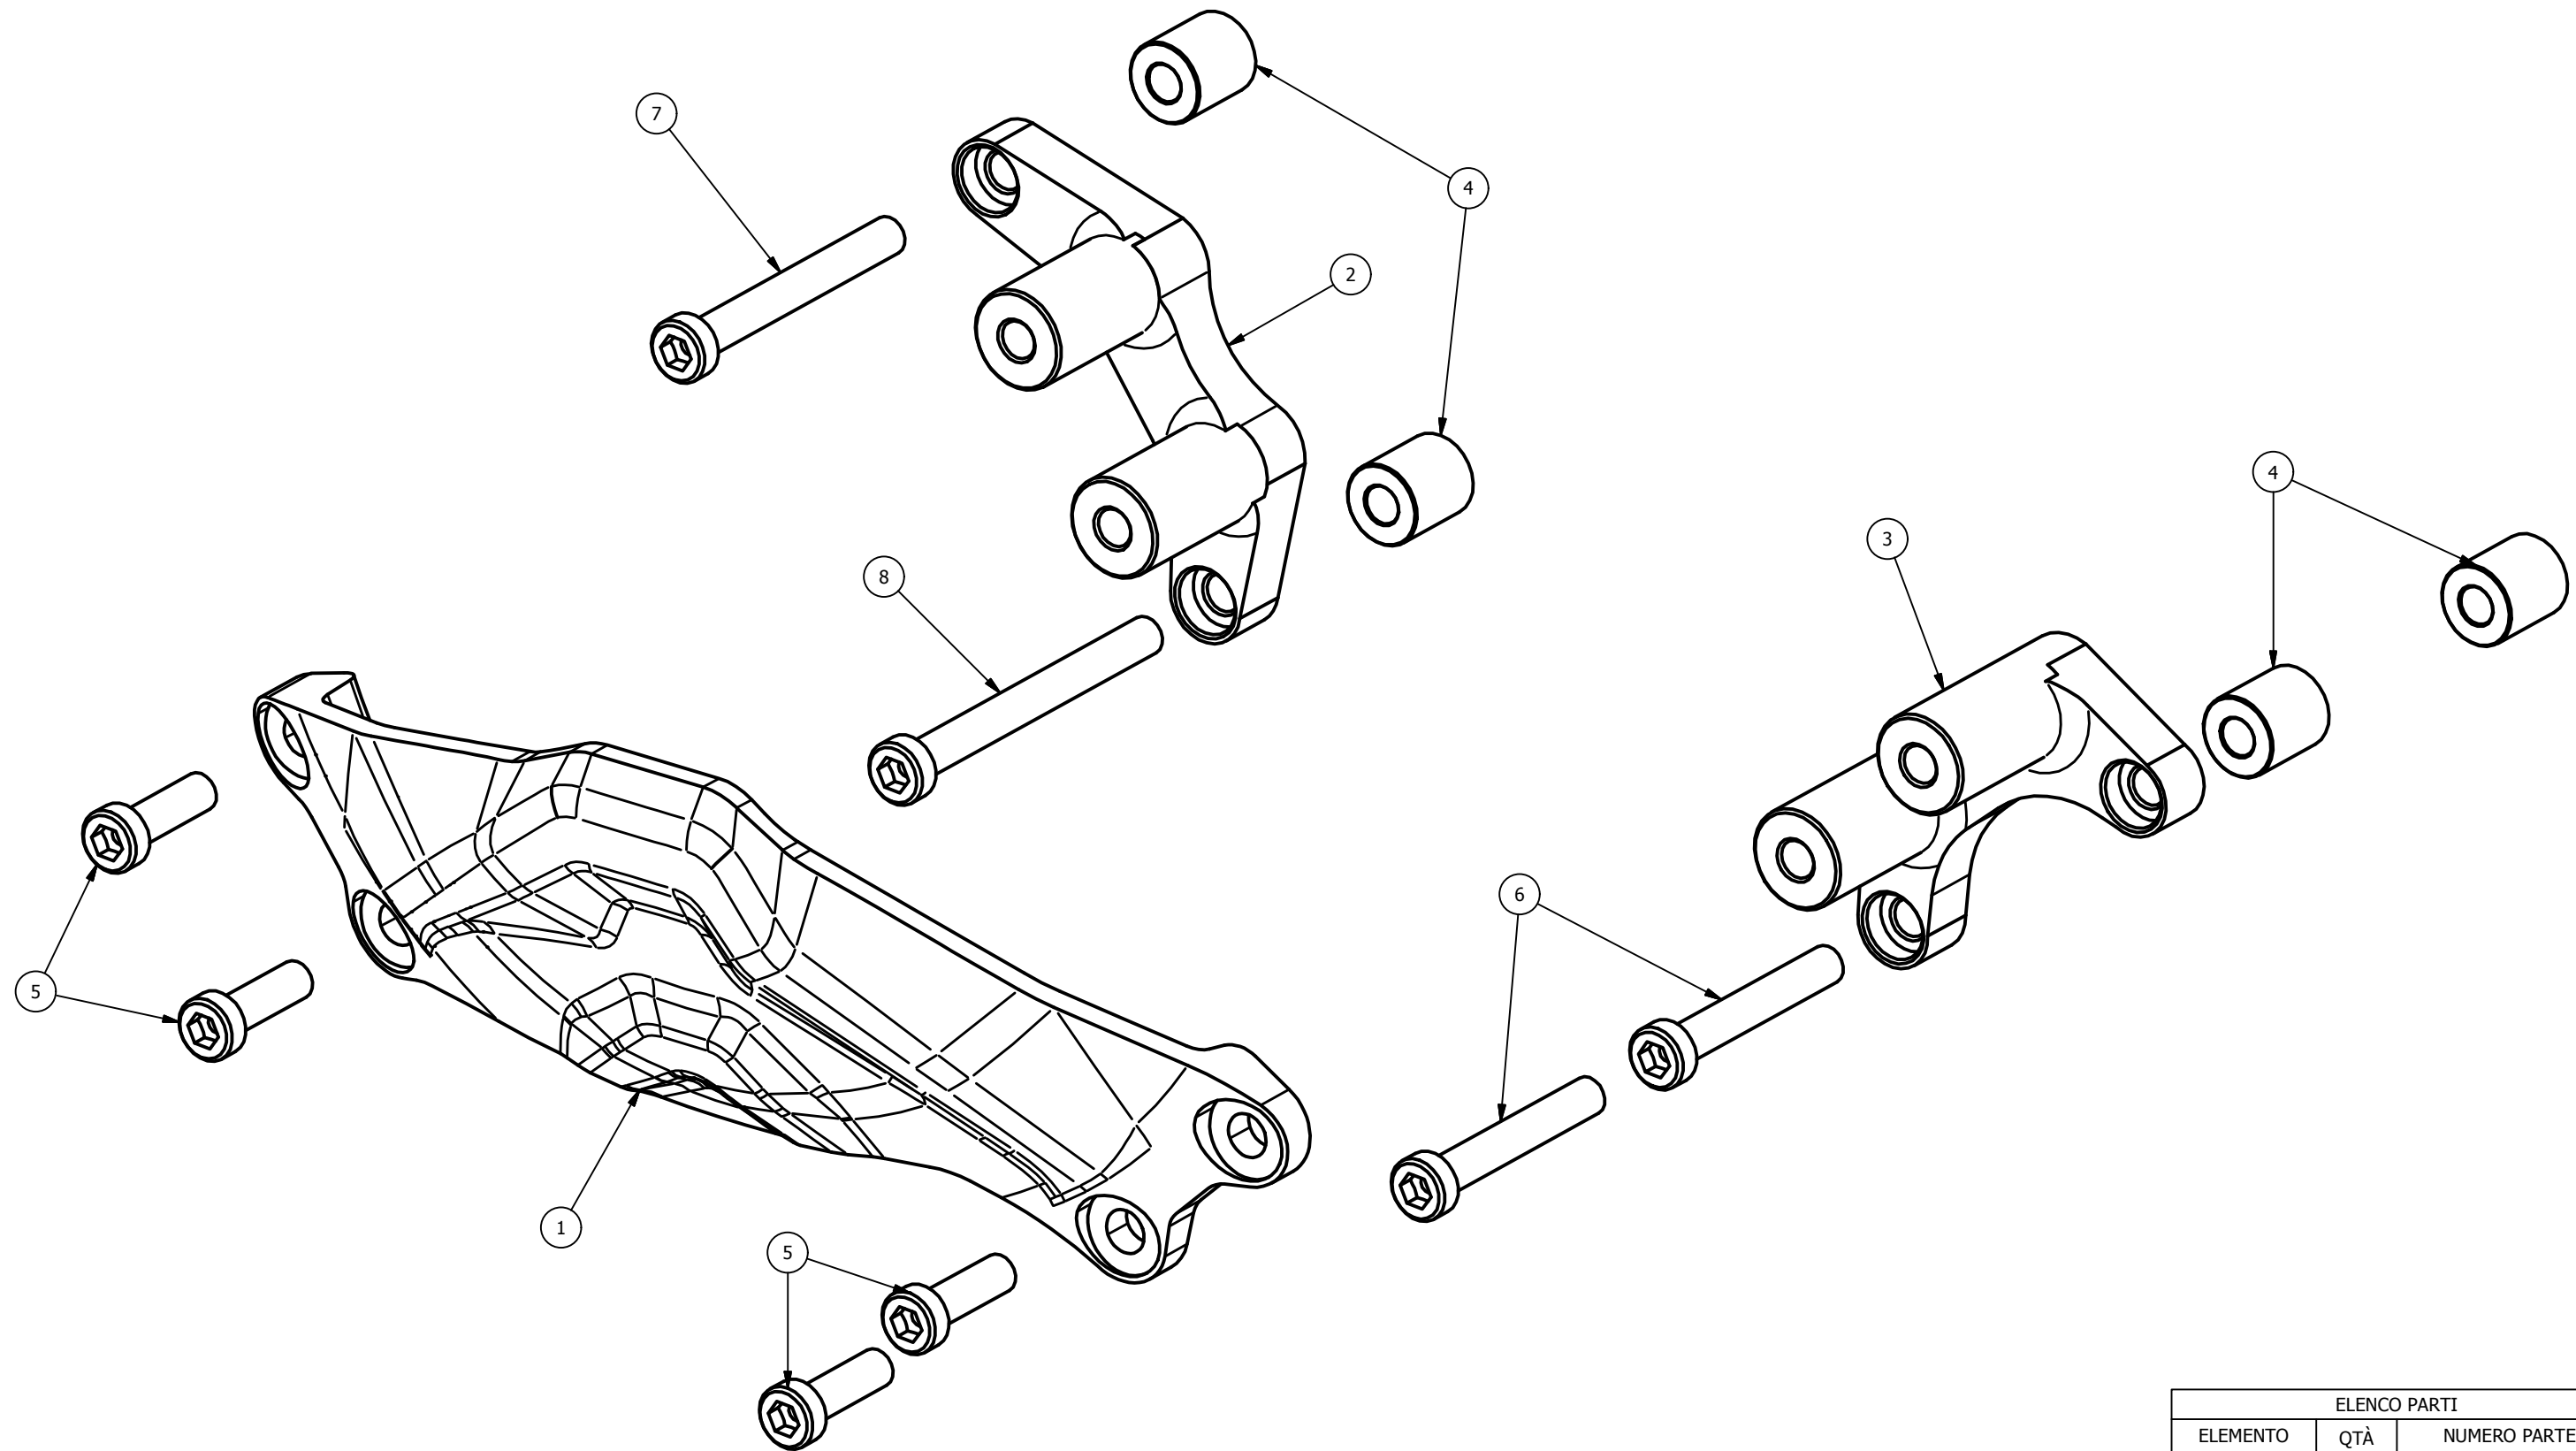

CP001 - Aprilia RSV4/Tuono V4 '09/'18 - lato destro
 CP001 - Aprilia RSV4/Tuono V4 '09/'18 - right side

Attention: check the tightening of the screws before using - Components for racing use only
 Attenzione: controllare il serraggio delle viti prima dell'uso - Componenti solo per uso agonistico

ELENCO PARTI		
ELEMENTO	QTÀ	NUMERO PARTE
1	1	CP001
2	1	CP001A
3	1	CP001B
4	4	spessore 14,5mm ø13-ø6
5	4	M6x20 TCEI - 10.30 Nm*
6	2	M6x40 TCEI - 10.30 Nm*
7	1	M6x45 TCEI - 10.30 Nm*
8	1	M6x50 TCEI - 10.30 Nm*

*tightening torque - *coppia di serraggio