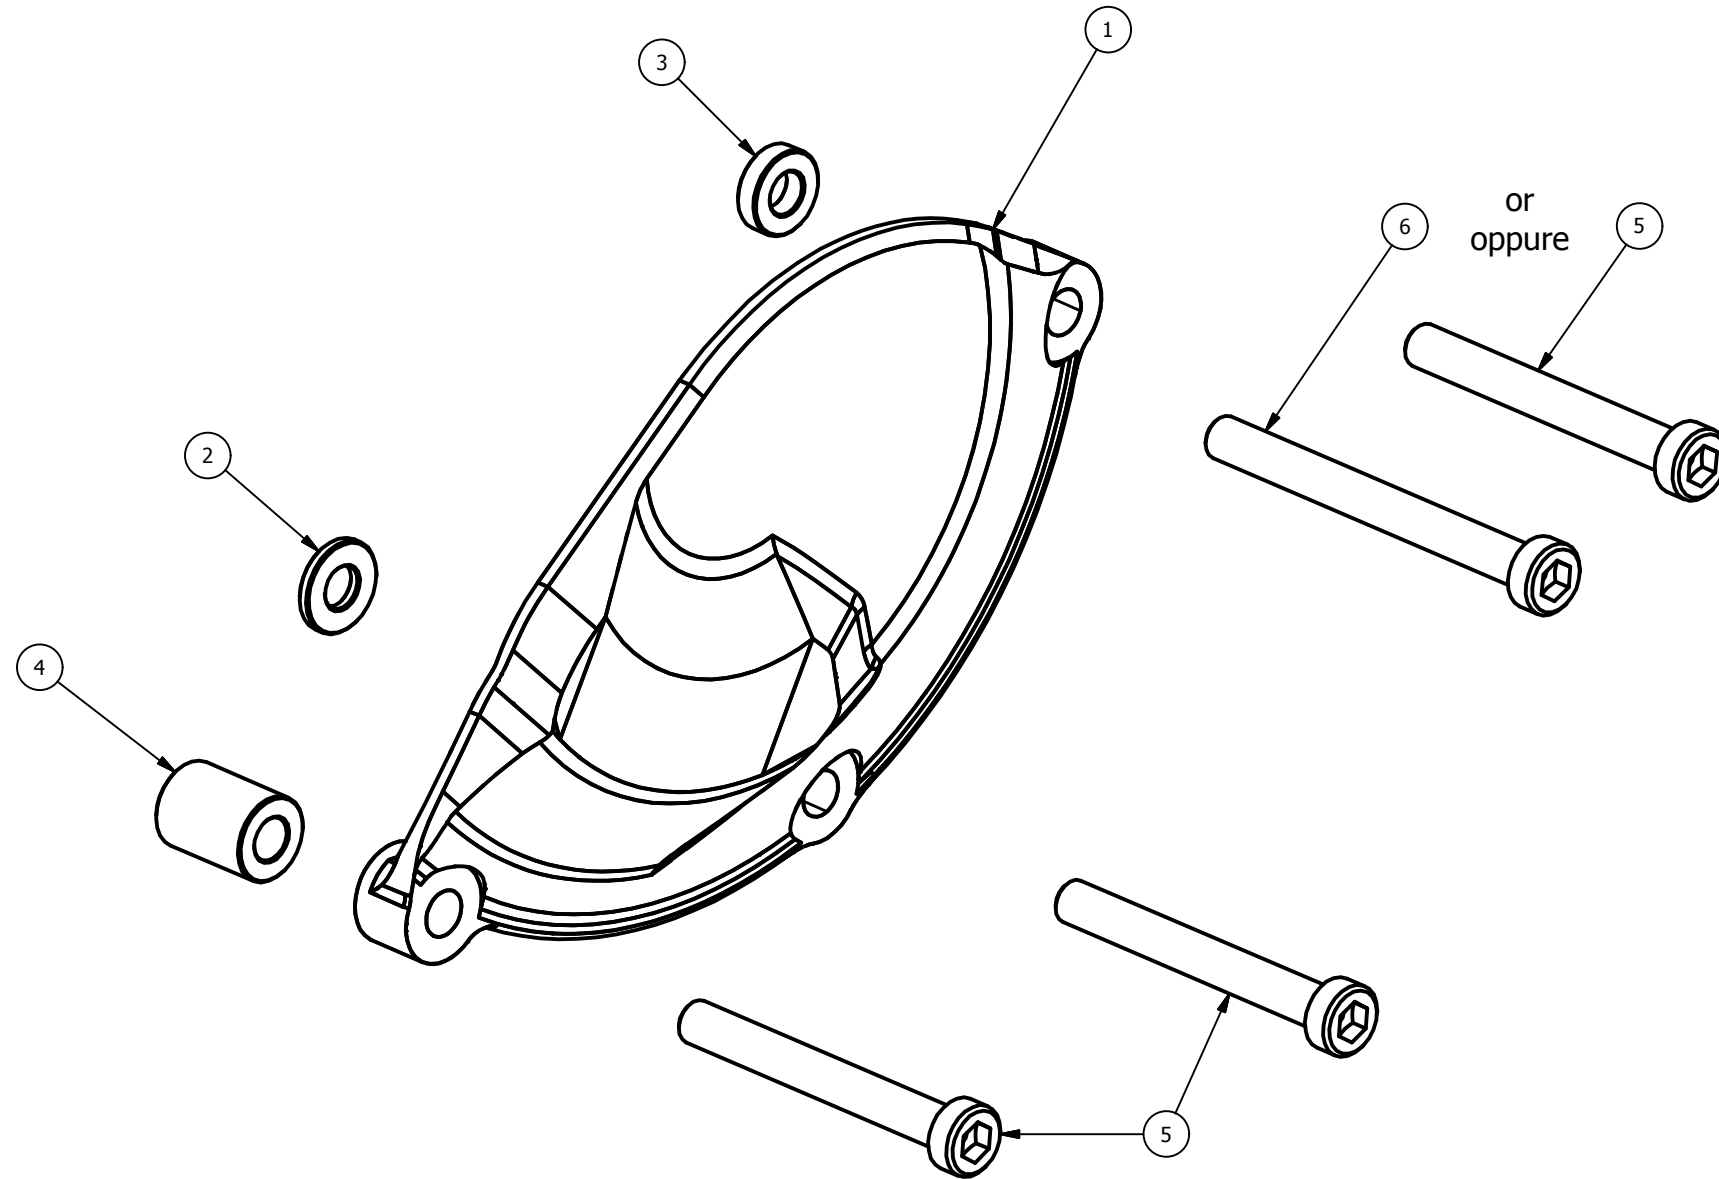

CP002 - Aprilia RSV4/Tuono V4 '09/'18 - lato sinistro
 CP002 - Aprilia RSV4/Tuono V4 '09/'18 - left side

Attention: check the tightening of the screws before using - Components for racing use only
 Attenzione: controllare il serraggio delle viti prima dell'uso - Componenti solo per uso agonistico

ELENCO PARTI		
ELEMENTO	QTÀ	NUMERO PARTE
1	1	CP002
2	1	spessore 1,7mm ø13-ø6
3	1	spessore 3,4mm ø12-ø6
4	1	spessore 16mm ø12-ø6
5	3	M6x50 TCEI - 10.30 Nm*
6	1	M6x60 TCEI - 10.30 Nm*

*tightening torque - *coppia di serraggio