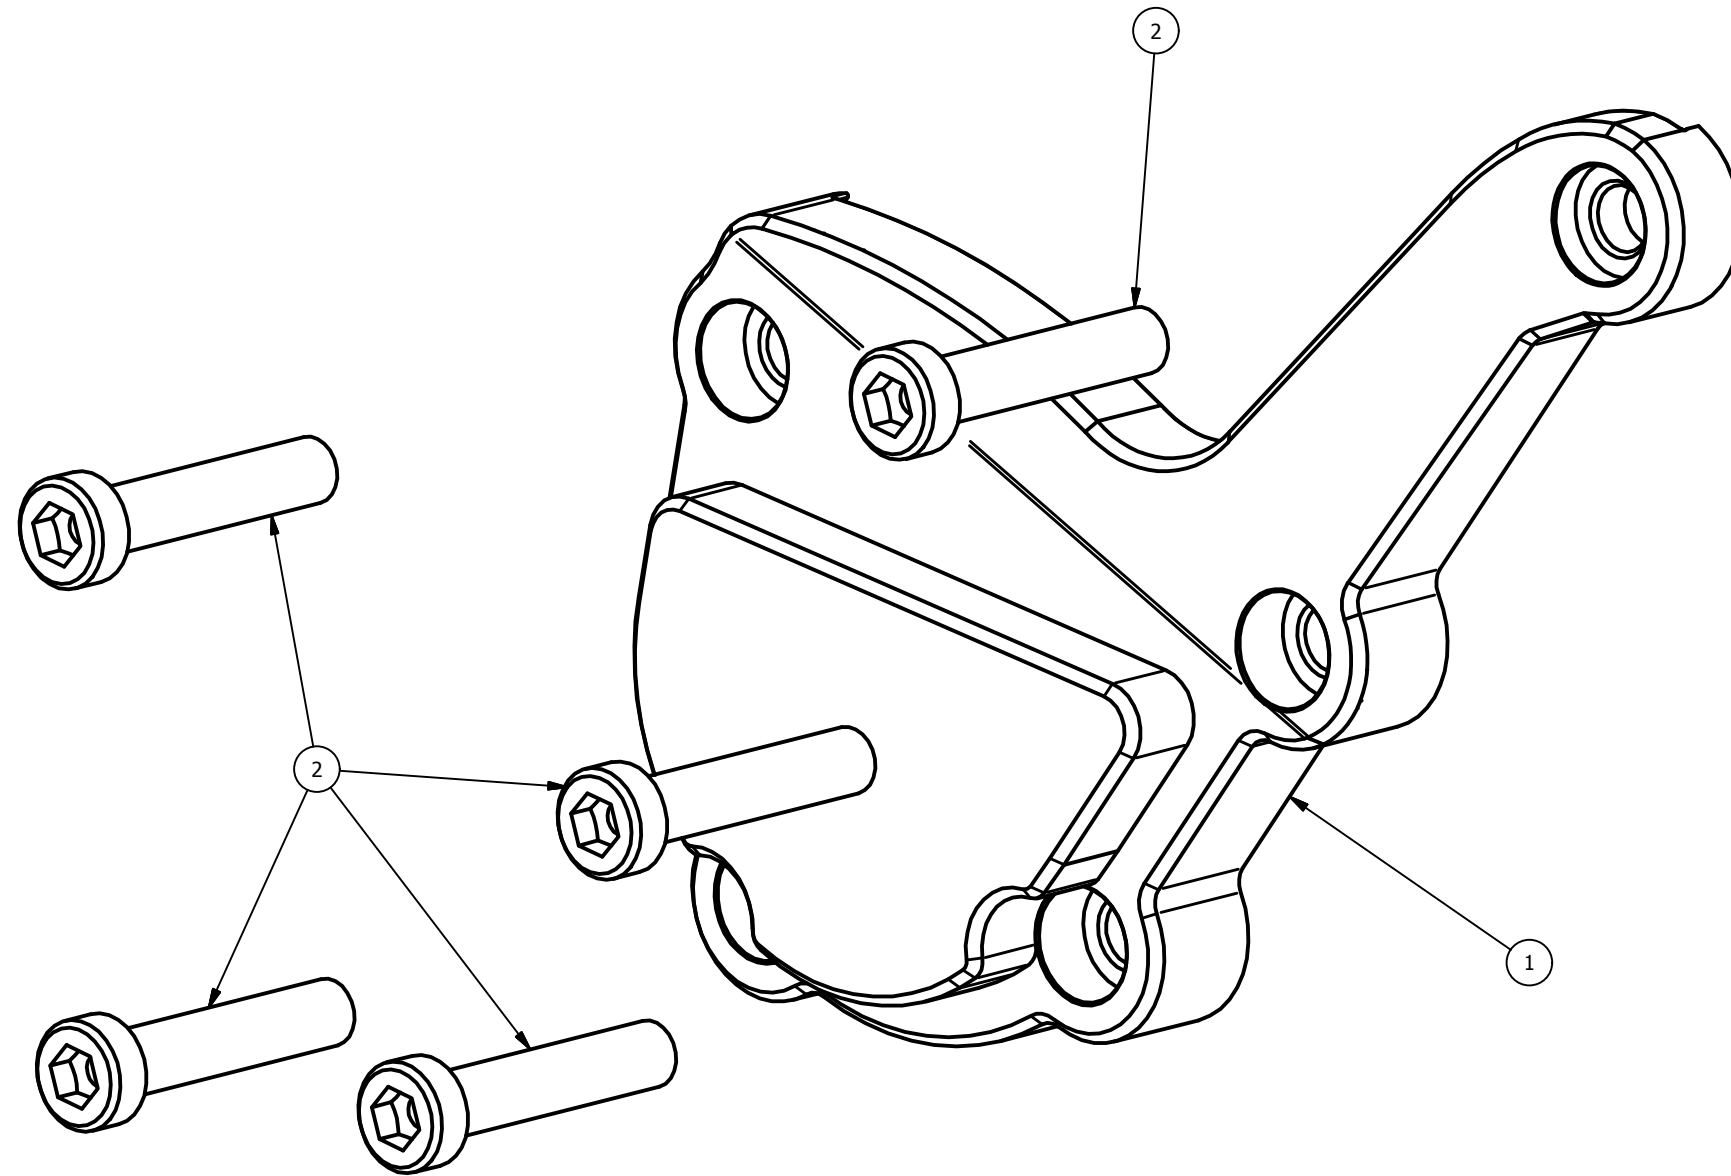

CP004 - BMW S 1000 RR '08/'17 - lato destro
CP004 - BMW S 1000 RR '08/'17 - right side

Attention: check the tightening of the screws before using - Components for racing use only
Attenzione: controllare il serraggio delle viti prima dell'uso - Componenti solo per uso agonistico

| ELENCO PARTI | | |
|--------------|-----|------------------------|
| ELEMENTO | QTÀ | NUMERO PARTE |
| 1 | 1 | CP004 |
| 2 | 5 | M6x30 TCEI - 10.30 Nm* |

*tightening torque - *coppia di serraggio