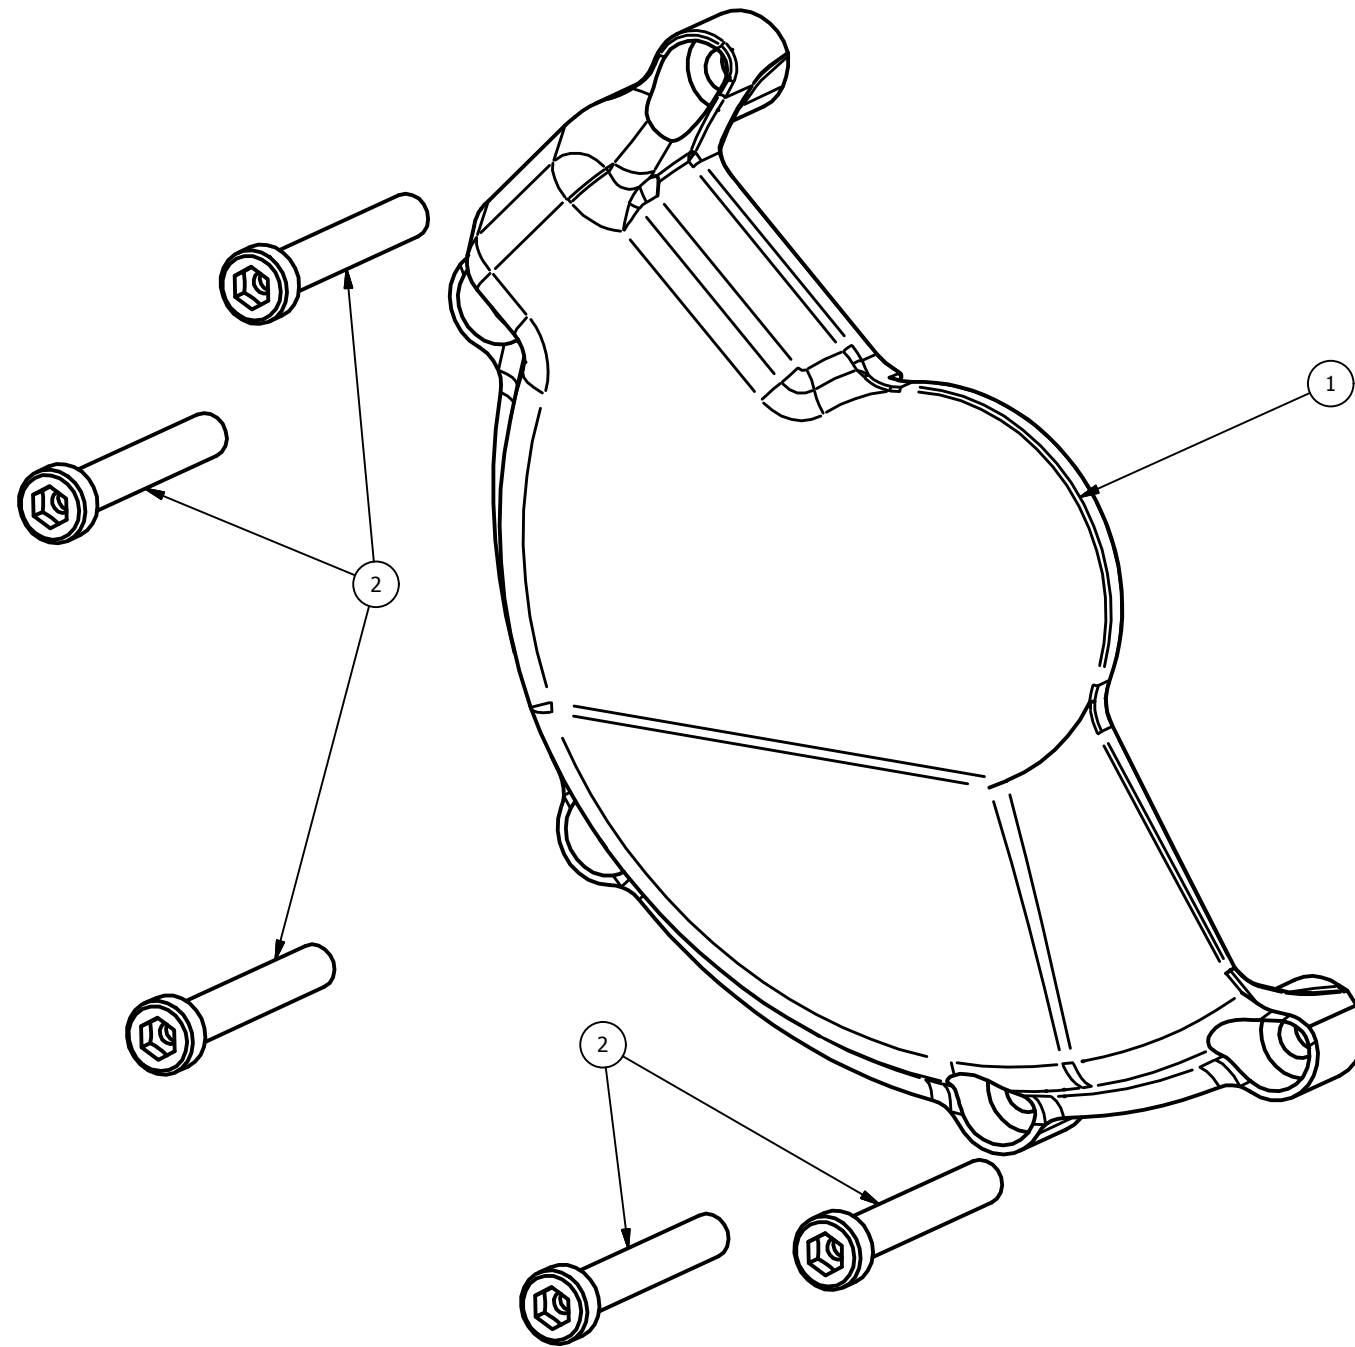

CP005 - BMW S 1000 RR '08/'17 - lato sinistro
CP005 - BMW S 1000 RR '08/'17 - left side

Attention: check the tightening of the screws before using - Components for racing use only
Attenzione: controllare il serraggio delle viti prima dell'uso - Componenti solo per uso agonistico

| ELENCO PARTI | | |
|--------------|-----|------------------------|
| ELEMENTO | QTÀ | NUMERO PARTE |
| 1 | 1 | CP005 |
| 2 | 5 | M6x40 TCEI - 10.30 Nm* |

*tightening torque - *coppia di serraggio