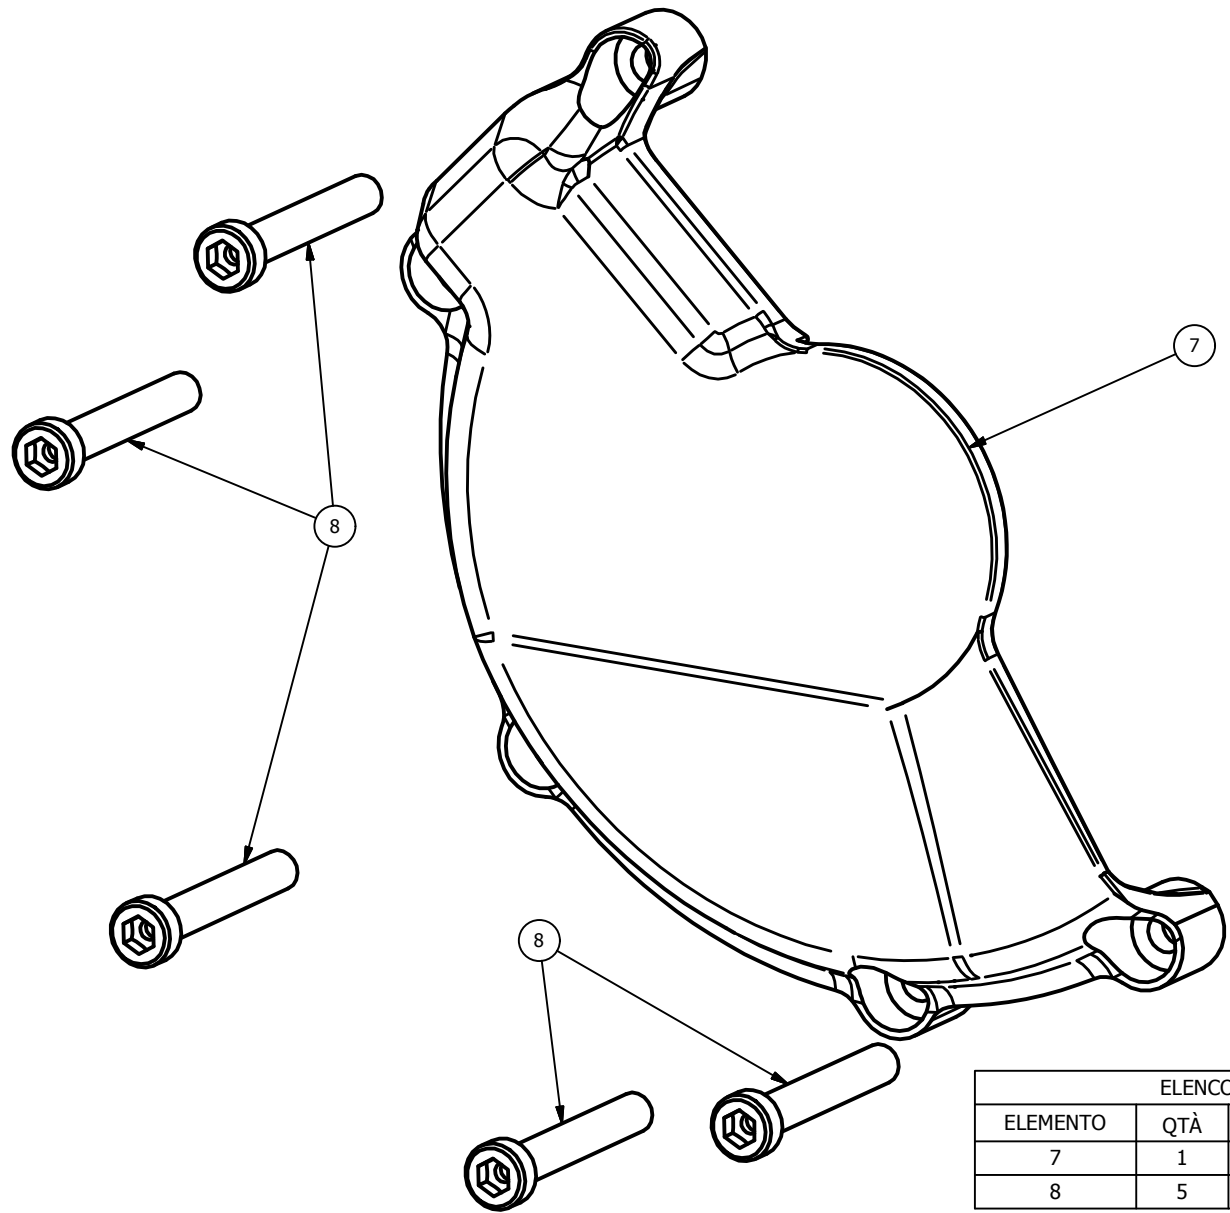

CP006B - BMW S 1000 RR SBK '08/'16
 CP006B - BMW S 1000 RR SBK '08/'16

Attention: check the tightening of the screws before using - Components for racing use only
 Attenzione: controllare il serraggio delle viti prima dell'uso - Componenti solo per uso agonistico

ELENCO PARTI		
ELEMENTO	QTÀ	NUMERO PARTE
1	1	CP004B
2	6	M6x30 TCEI - 10.30 Nm*

*tightening torque - *coppia di serraggio

ELENCO PARTI		
ELEMENTO	QTÀ	NUMERO PARTE
3	1	CP004C
4	1	spessore 13mm ø13-ø6
5	2	M6x40 TCEI - 10.30 Nm*
6	1	M6x55 TCEI - 10.30 Nm*

*tightening torque - *coppia di serraggio

ELENCO PARTI		
ELEMENTO	QTÀ	NUMERO PARTE
7	1	CP005
8	5	M6x40 TCEI - 10.30 Nm*

*tightening torque - *coppia di serraggio