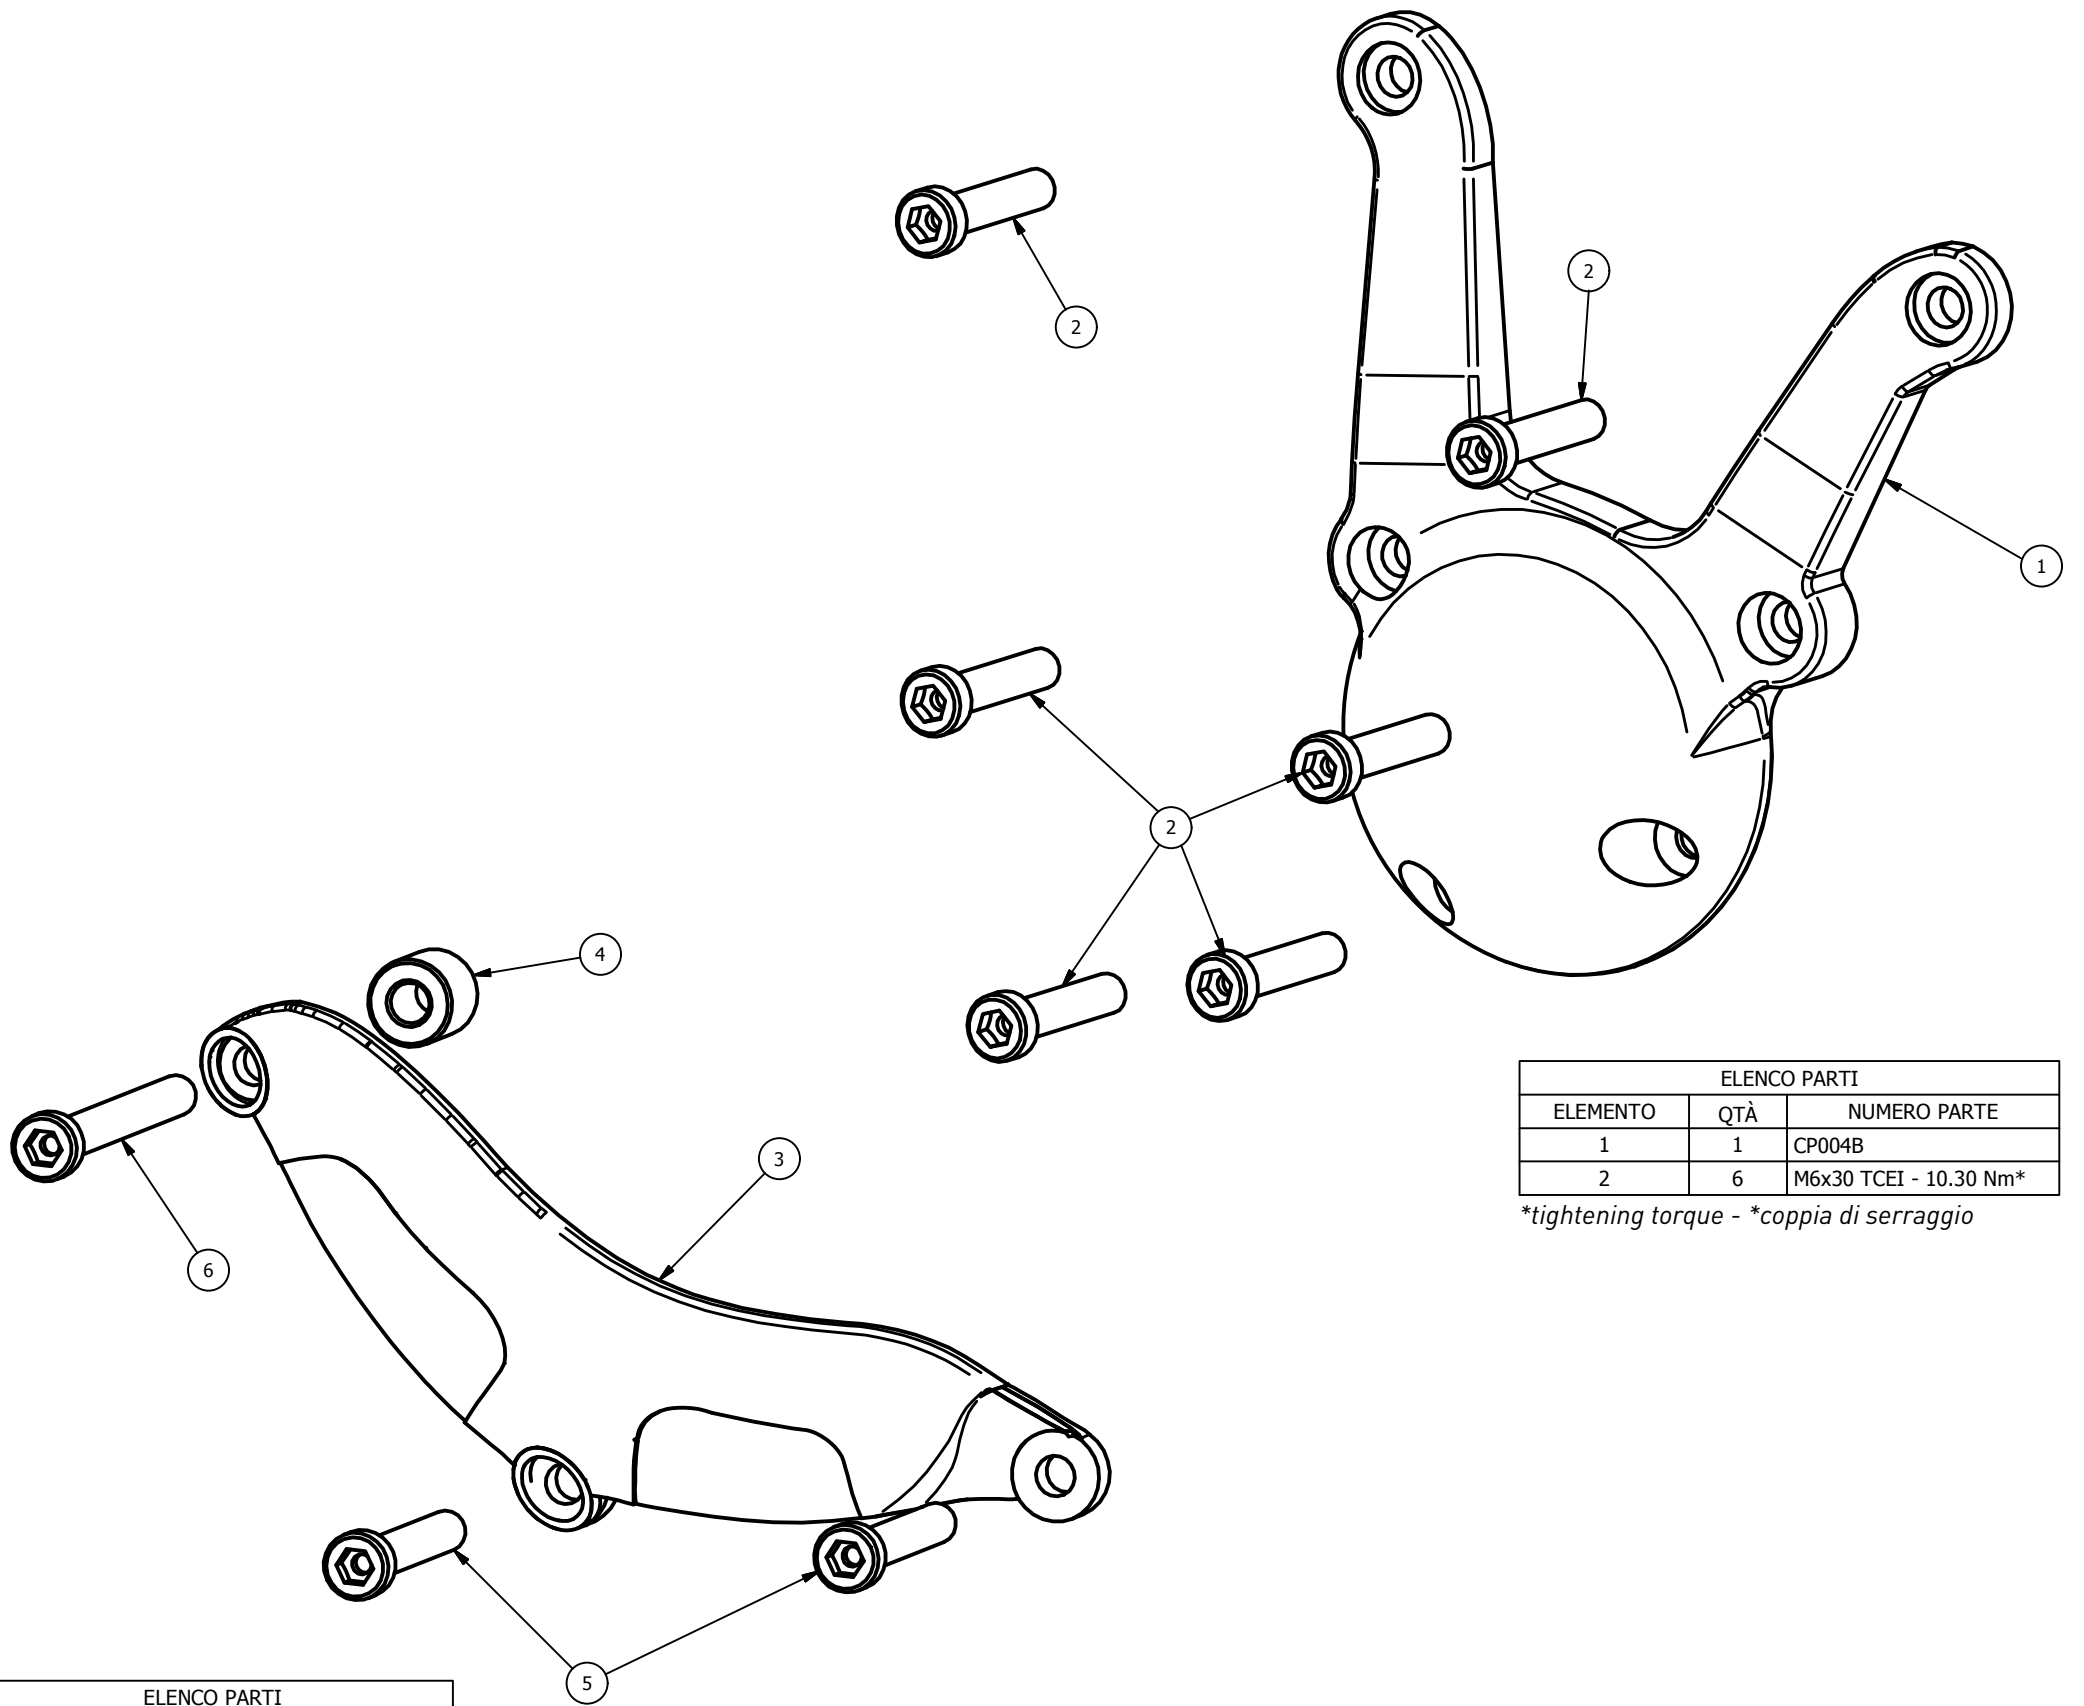

CP006B - BMW S 1000 RR SBK '08/'16
 CP006B - BMW S 1000 RR SBK '08/'16

Attention: check the tightening of the screws before using - Components for racing use only
 Attenzione: controllare il serraggio delle viti prima dell'uso - Componenti solo per uso agonistico

ELENCO PARTI		
ELEMENTO	QTÀ	NUMERO PARTE
1	1	CP004B
2	6	M6x30 TCEI - 10.30 Nm*

*tightening torque - *coppia di serraggio

ELENCO PARTI		
ELEMENTO	QTÀ	NUMERO PARTE
3	1	CP004C
4	1	spessore 13mm ø13-ø6
5	2	M6x40 TCEI - 10.30 Nm*
6	1	M6x55 TCEI - 10.30 Nm*

*tightening torque - *coppia di serraggio

ELENCO PARTI		
ELEMENTO	QTÀ	NUMERO PARTE
7	1	CP005
8	5	M6x40 TCEI - 10.30 Nm*

*tightening torque - *coppia di serraggio