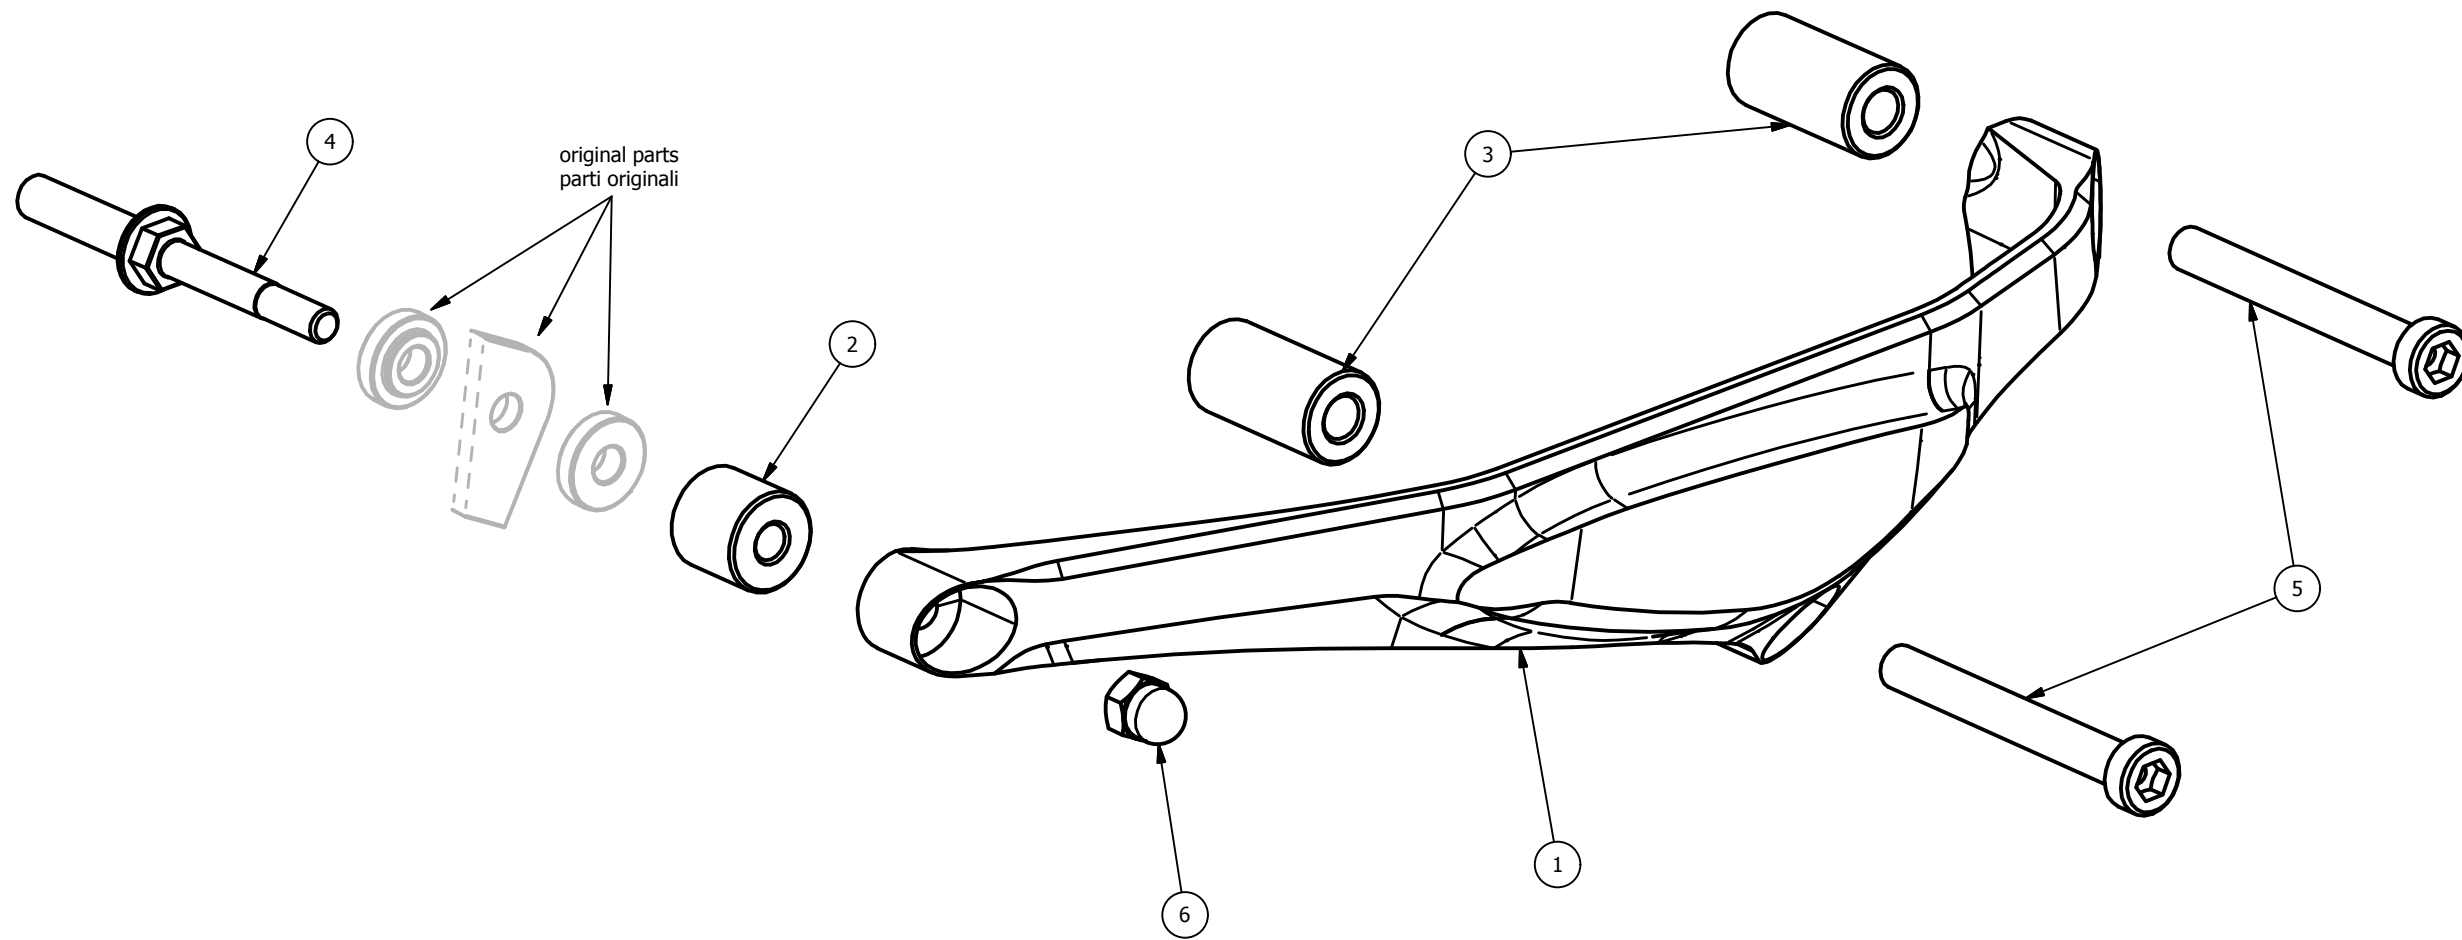

CP008A - Ducati 1199/1299 Panigale '12/'18 - lato sinistro
 CP008A - Ducati 1199/1299 Panigale '12/'18 - left side

Attention: check the tightening of the screws before using - Components for racing use only
 Attenzione: controllare il serraggio delle viti prima dell'uso - Componenti solo per uso agonistico

ELENCO PARTI		
ELEMENTO	QTÀ	NUMERO PARTE
1	1	CP008
2	1	spessore 13mm ø14-ø5
3	2	spessore 25mm ø13-ø6
4	1	prigioniero M5/M6 62mm
5	2	M6x55 TCEI - 10.30 Nm*
6	1	Dado cieco M5

*tightening torque - *coppia di serraggio