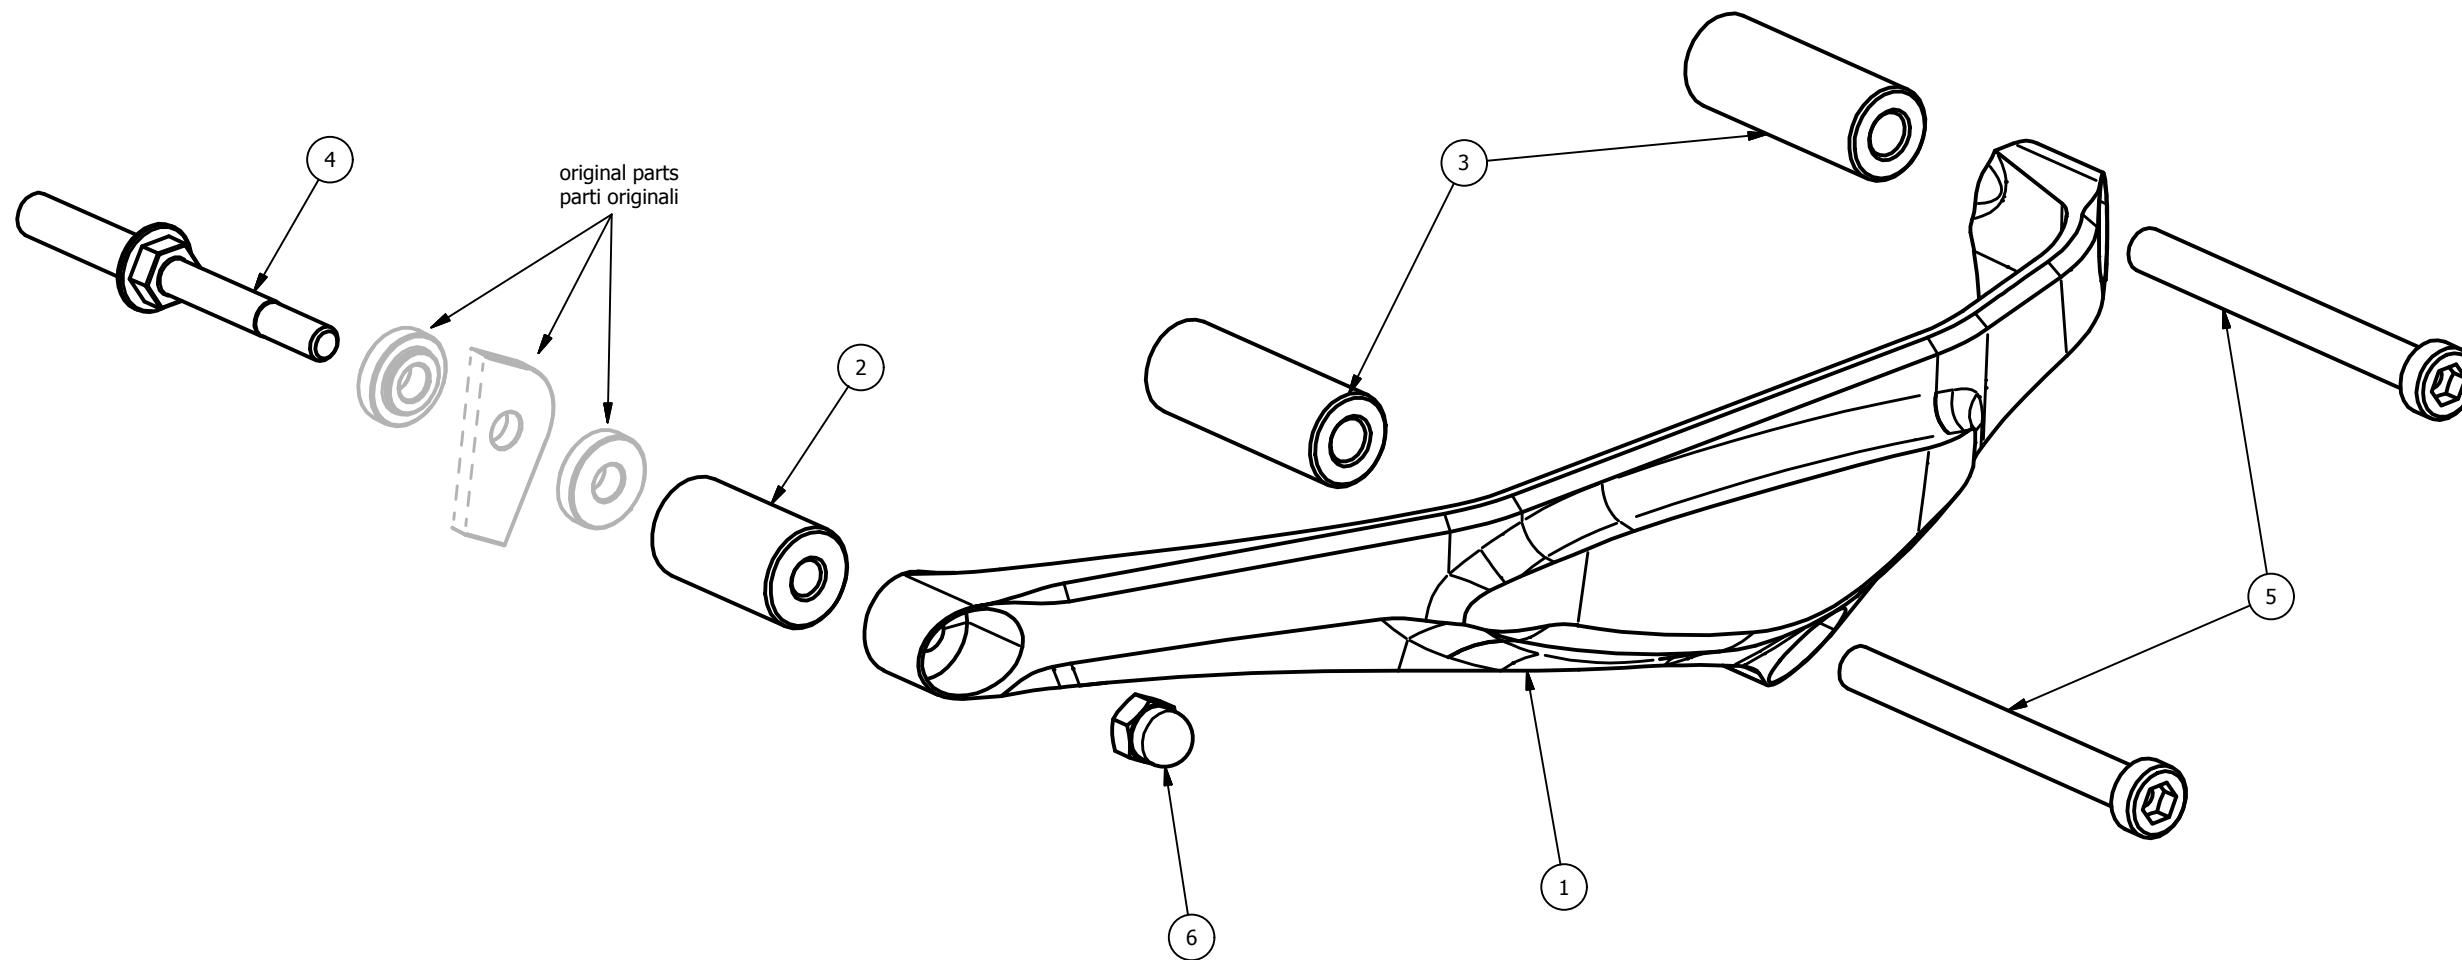

CP008B - Ducati 959 Panigale '16/'18 - lato sinistro
 CP008B - Ducati 959 Panigale '16/'18 - left side

Attention: check the tightening of the screws before using - Components for racing use only
 Attenzione: controllare il serraggio delle viti prima dell'uso - Componenti solo per uso agonistico

ELENCO PARTI		
ELEMENTO	QTÀ	NUMERO PARTE
1	1	CP008
2	1	spessore 23,7mm ø14-ø5
3	2	spessore 35,3mm ø13-ø6
4	1	prigioniero M5/M6 68mm
5	2	M6x65 TCEI - 10.30 Nm*
6	1	Dado cieco M5

*tightening torque - *coppia di serraggio