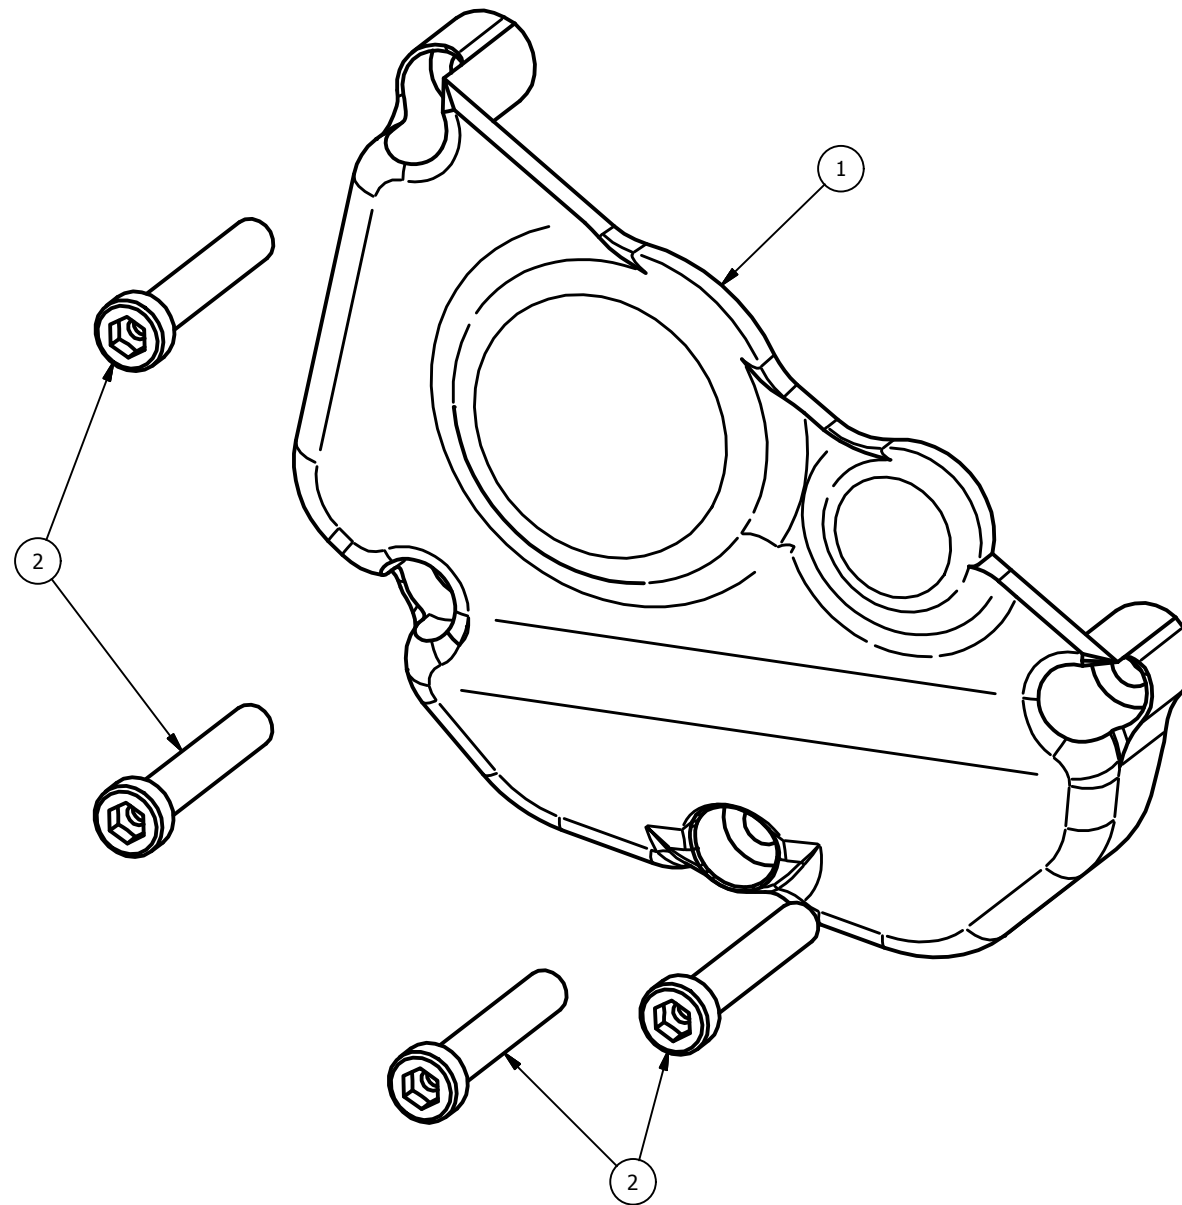

CP010 - Kawasaki ZX-10R '11/'18 - lato destro
CP010 - Kawasaki ZX-10R '11/'18 - right side

Attention: check the tightening of the screws before using - Components for racing use only
Attenzione: controllare il serraggio delle viti prima dell'uso - Componenti solo per uso agonistico

ELENCO PARTI		
ELEMENTO	QTÀ	NUMERO PARTE
1	1	CP010
2	4	M6x35 TCEI - 10.30 Nm*

*tightening torque - *coppia di serraggio