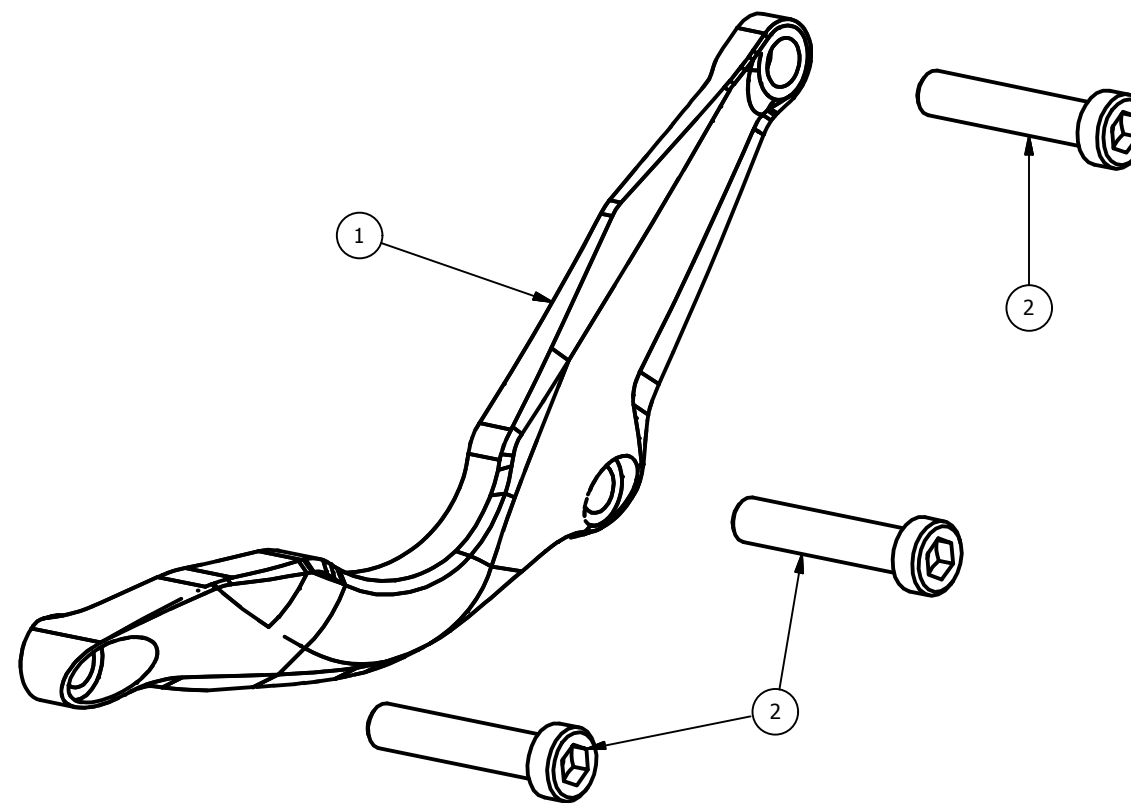

CP016 - MV Agusta F4/Brutale 990/1090 '10/'18 - lato destro
CP016 - MV Agusta F4/Brutale 990/1090 '10/'18 - right side

Attention: check the tightening of the screws before using - Components for racing use only
Attenzione: controllare il serraggio delle viti prima dell'uso - Componenti solo per uso agonistico

ELENCO PARTI		
ELEMENTO	QTÀ	NUMERO PARTE
1	1	CP016
2	3	M6x30 TCEI - 10.30 Nm*

*tightening torque - *coppia di serraggio