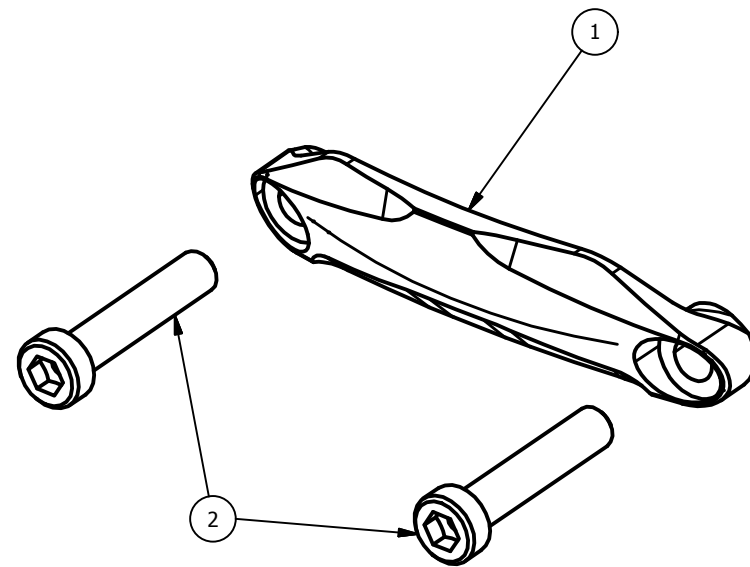

CP017 - MV Agusta F4/Brutale 990/1090 '10/'18 - lato destro  
CP017 - MV Agusta F4/Brutale 990/1090 '10/'18 - right side

Attention: check the tightening of the screws before using - Components for racing use only  
Attenzione: controllare il serraggio delle viti prima dell'uso - Componenti solo per uso agonistico

ELENCO PARTI		
ELEMENTO	QTÀ	NUMERO PARTE
1	1	CP017
2	2	M6x30 TCEI - 10.30 Nm*

\*tightening torque - \*coppia di serraggio