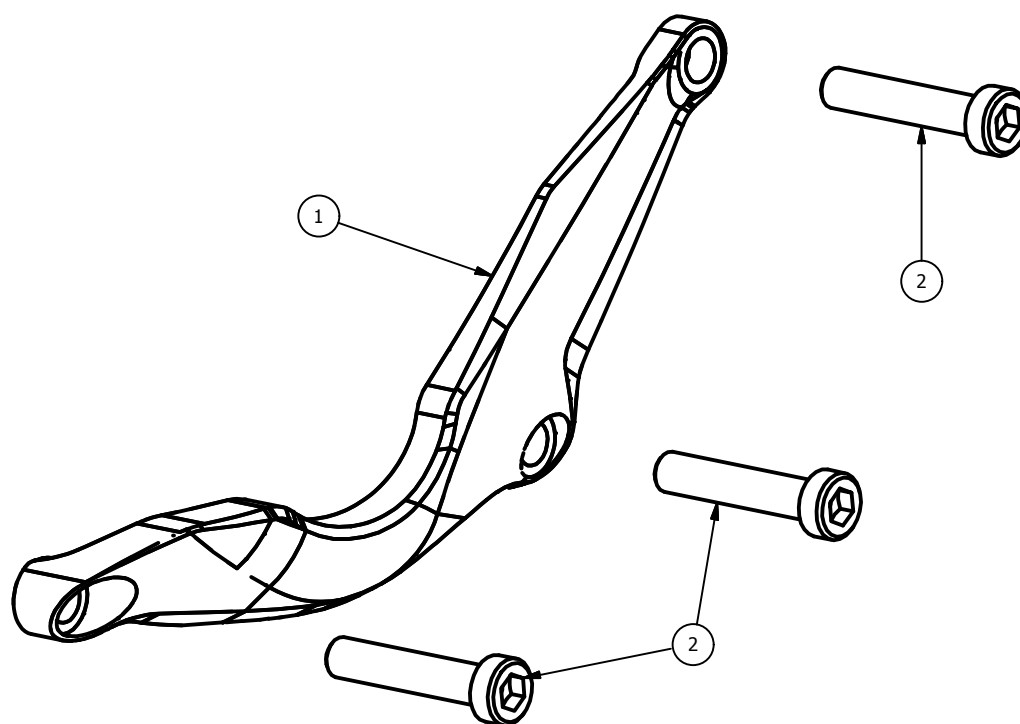

CP018 - MV Agusta F4 990/1090 '10/'18  
 Brutale 990/1090 '10/'18

Attention: check the tightening of the screws before using - Components for racing use only  
 Attenzione: controllare il serraggio delle viti prima dell'uso - Componenti solo per uso agonistico

ELENCO PARTI		
ELEMENTO	QTÀ	NUMERO PARTE
1	1	CP016
2	3	M6x30 TCEI - 10.30 Nm*

\*tightening torque - \*coppia di serraggio

ELENCO PARTI		
ELEMENTO	QTÀ	NUMERO PARTE
3	1	CP017
4	2	M6x30 TCEI - 10.30 Nm*

\*tightening torque - \*coppia di serraggio