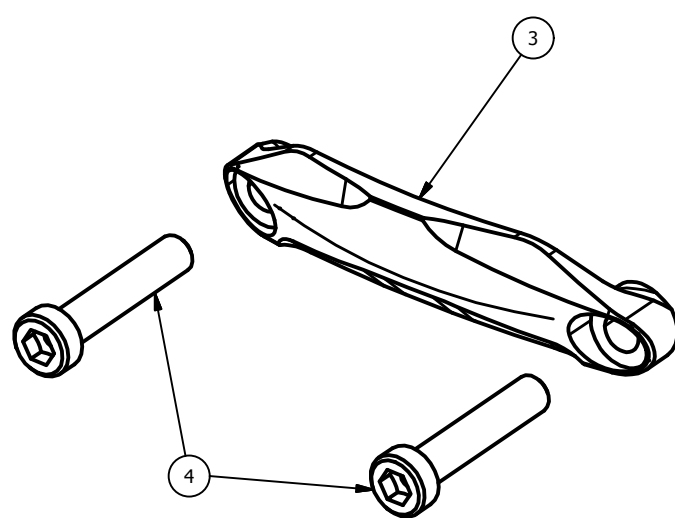

CP018 - MV Agusta F4 990/1090 '10/'18  
 Brutale 990/1090 '10/'18

Attention: check the tightening of the screws before using - Components for racing use only  
 Attenzione: controllare il serraggio delle viti prima dell'uso - Componenti solo per uso agonistico

ELENCO PARTI		
ELEMENTO	QTÀ	NUMERO PARTE
1	1	CP016
2	3	M6x30 TCEI - 10.30 Nm*

\*tightening torque - \*coppia di serraggio

ELENCO PARTI		
ELEMENTO	QTÀ	NUMERO PARTE
3	1	CP017
4	2	M6x30 TCEI - 10.30 Nm*

\*tightening torque - \*coppia di serraggio