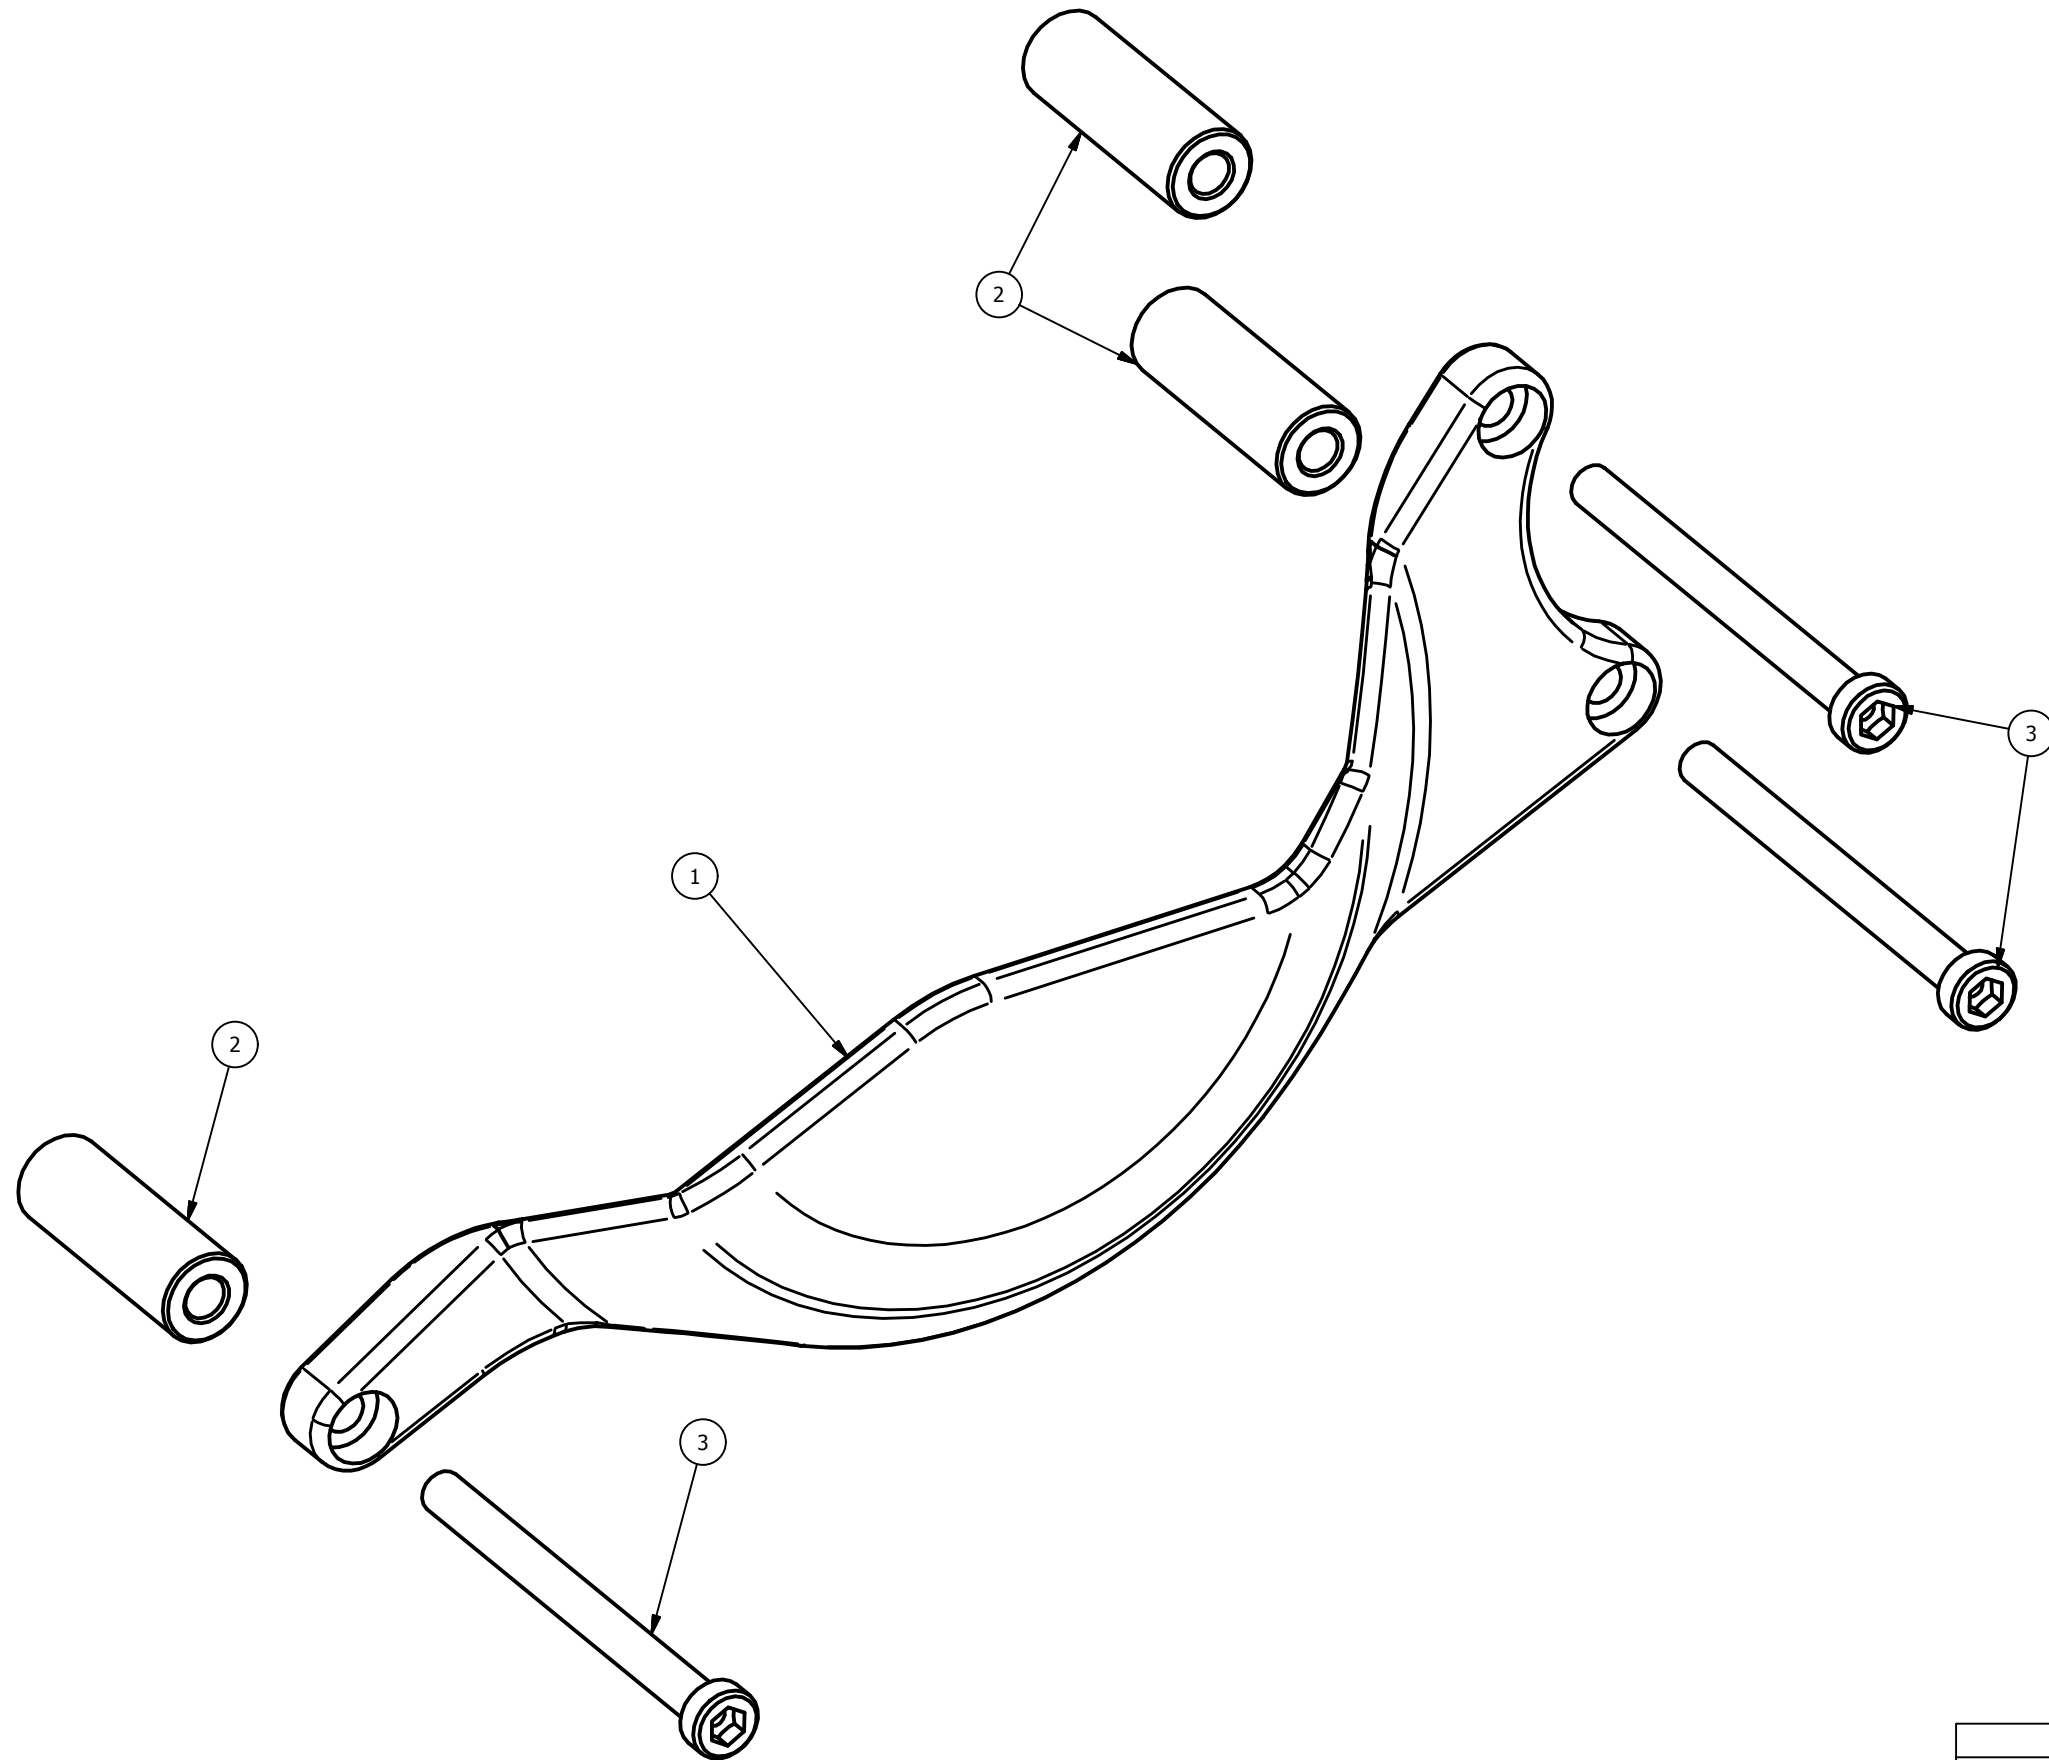

CP032 - Honda CBR 500 R/X/F '12/'18 - lato destro  
 CP032 - Honda CBR 500 R/X/F '12/'18 - right side

Attention: check the tightening of the screws before using - Components for racing use only  
 Attenzione: controllare il serraggio delle viti prima dell'uso - Componenti solo per uso agonistico

ELENCO PARTI		
ELEMENTO	QTÀ	NUMERO PARTE
1	1	CP032
2	3	spessore 38mm ø13-ø6
3	3	M6x70 TCEI - 10.30 Nm*

\*tightening torque - \*coppia di serraggio