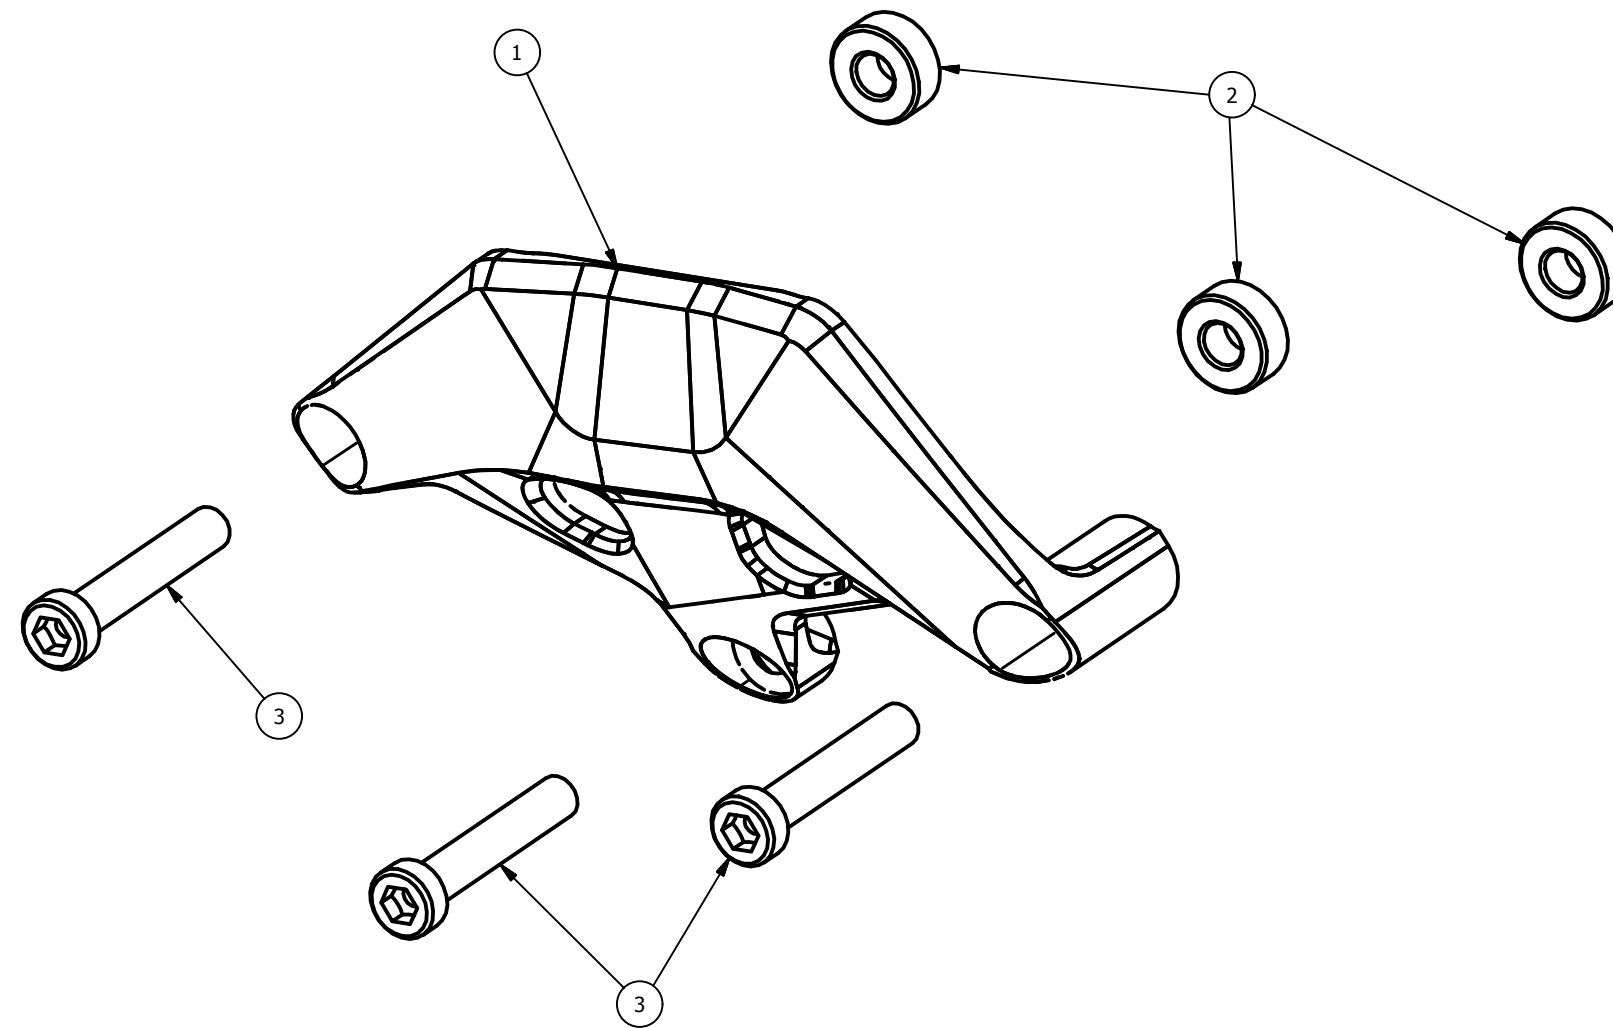

CP036 - Honda CBR 1000 RR '08/'16 - lato sinistro
CP036 - Honda CBR 1000 RR '08/'16 - left side

Attention: check the tightening of the screws before using - Components for racing use only
Attenzione: controllare il serraggio delle viti prima dell'uso - Componenti solo per uso agonistico

ELENCO PARTI		
ELEMENTO	QTÀ	NUMERO PARTE
1	1	CP036
2	3	spessore 6mm ø14-ø6
3	3	M6x35 TCEI - 10,30 Nm*

*tightening torque - *coppia di serraggio